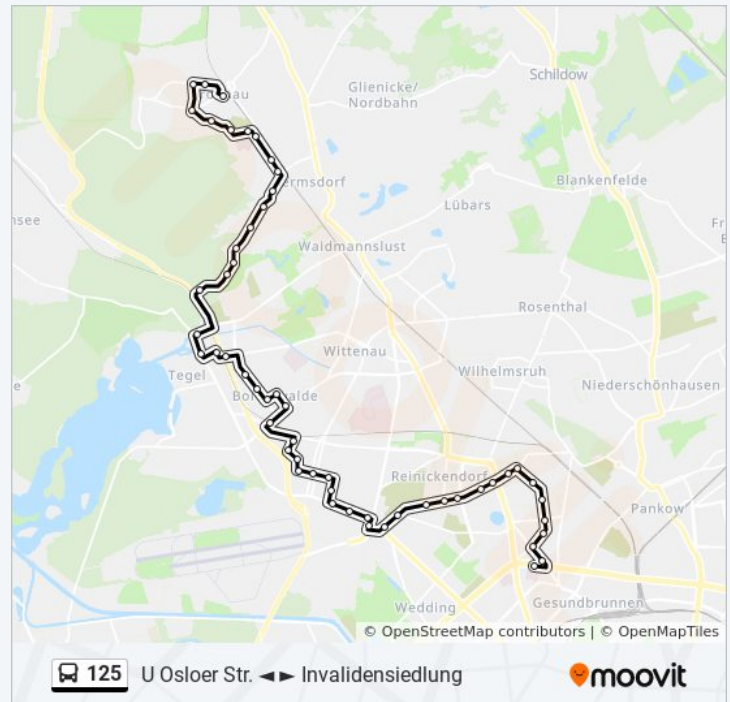

Dohnensteig

## Buslinie 125 Info

**Richtung:** S Frohnau

**Stationen:** 54

**Fahrtdauer:** 69 Min

**Linien Informationen:**

Mühlenfeldstr.

Schulzendorfer Str.

Hermsdorfer Damm/Martin-Luther-Str.