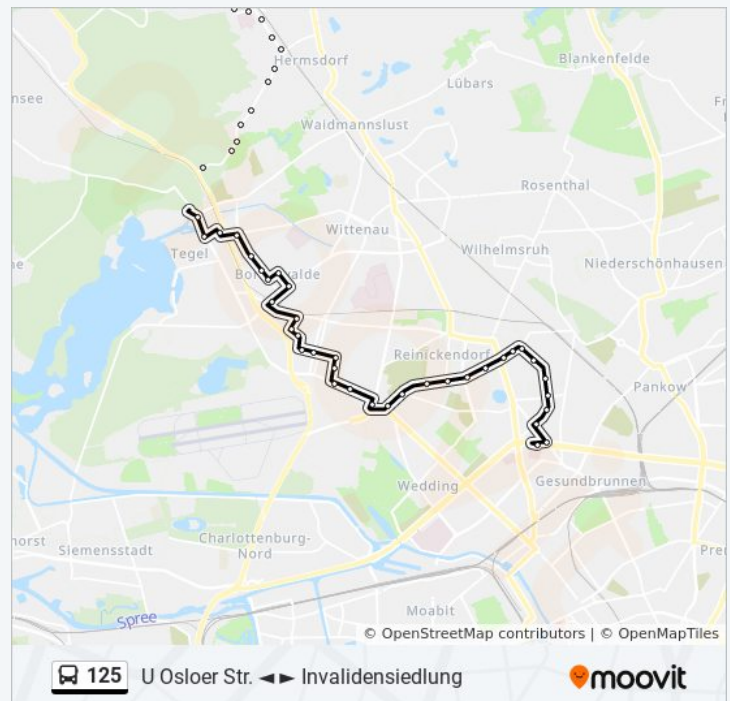

Schulzendorfer Str.

Mühlenfeldstr.

Dohnensteig

Am Tegeler Fließ

Hermsdorfer Damm/A111

An Der Mühle

**Buslinie 125 Fahrpläne**

Abfahrzeiten in Richtung U Osloer Str.

Montag	04:18 - 23:34
Dienstag	04:18 - 23:34
Mittwoch	04:18 - 23:34
Donnerstag	04:18 - 23:34
Freitag	04:18 - 23:34
Samstag	05:14 - 23:34
Sonntag	06:54 - 23:34

**Buslinie 125 Info**

**Richtung:** U Osloer Str.

**Stationen:** 61

**Fahrdauer:** 66 Min

**Linien Informationen:**

U Alt-Tegel

Buddestr.

Gorkistr./Ziekowstr.

Trettachzeile

Borsigwalder Weg