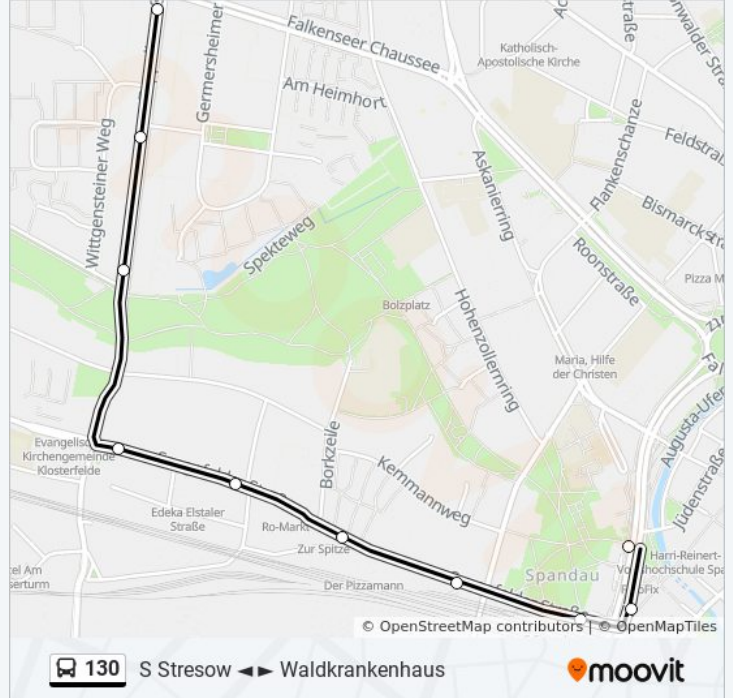

19 Haltestellen

[LINIENPLAN ANZEIGEN](#)

Waldkrankenhaus

Waldkrankenhaus

Radelandstr./Pflegeheim

Sandwiesenweg

Bötzow-Bahn

Gliensteig

Schwanter Weg

Pausiner Str.

Pionierstr./Zeppelinstr.

Falkenseer Chaussee/Zeppelinstr.

Merziger Str.

Spekteweg

Zeppelinstr./Seegefelder Str.

Dallgower Str.

Borkzeile

Galenstr.

S+U Rathaus Spandau

S+U Rathaus Spandau

Buslinie 130 Fahrpläne

Abfahrzeiten in Richtung S+u Rathaus Spandau

Montag	00:19 - 19:32
Dienstag	00:20 - 19:32
Mittwoch	00:20 - 19:32
Donnerstag	00:20 - 19:32
Freitag	00:20 - 19:32
Samstag	00:20 - 06:29
Sonntag	00:19 - 18:01

Buslinie 130 Info

Richtung: S+U Rathaus Spandau

Stationen: 19

Fahrtdauer: 12 Min

Linien Informationen:

Richtung: U Ruhleben

18 Haltestellen

[LINIENPLAN ANZEIGEN](#)