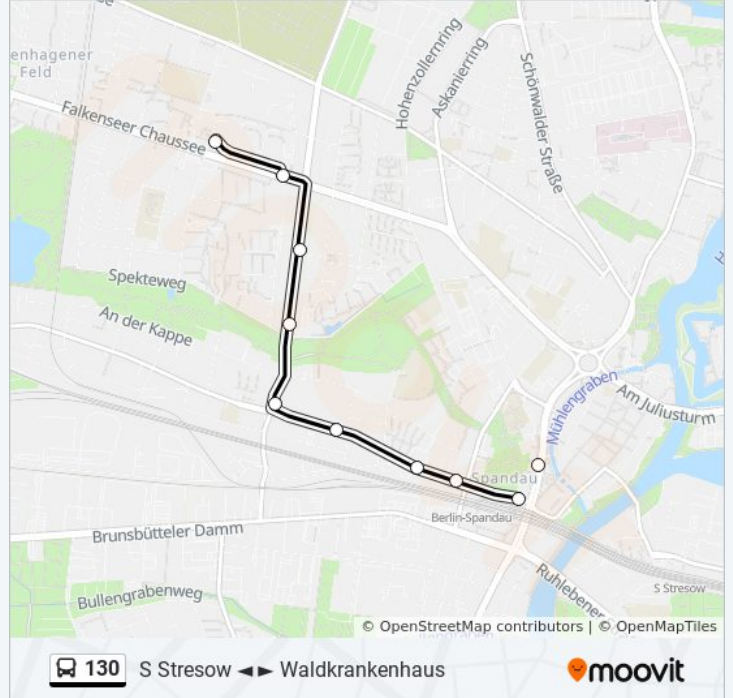

Buslinie 130 Offline Fahrpläne und Netzkarten stehen auf moovitapp.com zur Verfügung. Verwende den [Moovit App](#), um Live Bus Abfahrten, Zugfahrpläne oder U-Bahn Fahrplanzeiten zu sehen, sowie Schritt für Schritt Wegangaben für alle öffentlichen Verkehrsmittel in Berlin - Brandenburg zu erhalten.

[Über Moovit](#) • [MaaS Lösungen](#) • [Unterstützte Länder](#) • [Mooviter Community](#)

© 2023 Moovit - Alle Rechte vorbehalten

Siehe Live Ankunftszeiten