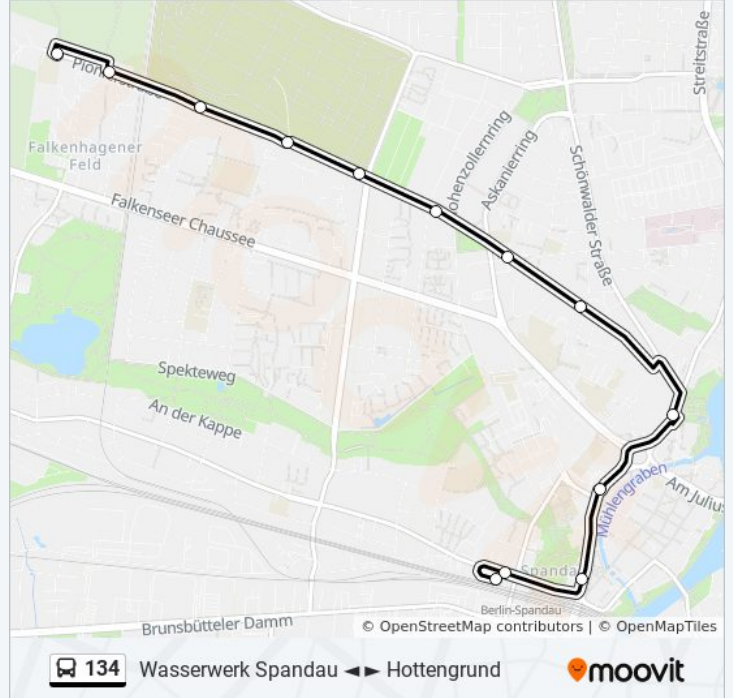

### Buslinie 134 Info

**Richtung:** Friedhof In den Kisseln

**Stationen:** 22

**Fahrdauer:** 11 Min

**Linien Informationen:**

Windmühlenberg  
 Falkenhagener Tor  
 Pionierstr./Zeppelinstr.  
 Friedhof In den Kisseln

**Richtung: Galenstr.**

14 Haltestellen  
[LINIENPLAN ANZEIGEN](#)

Wasserwerk Spandau  
 Wasserwerk Spandau  
 Wolburgsweg  
 Frankenwaldstr.  
 Friedhof In den Kisseln  
 Pionierstr./Zeppelinstr.  
 Falkenhagener Tor  
 Windmühlenberg  
 Kurze Str./Mittelstr.  
 Wröhmännerpark  
 Moritzstr.  
 S+U Rathaus Spandau  
 Galenstr.  
 Galenstr.

**Buslinie 134 Info**

**Richtung:** Galenstr.  
**Stationen:** 14  
**Fahrdauer:** 12 Min  
**Linien Informationen:**