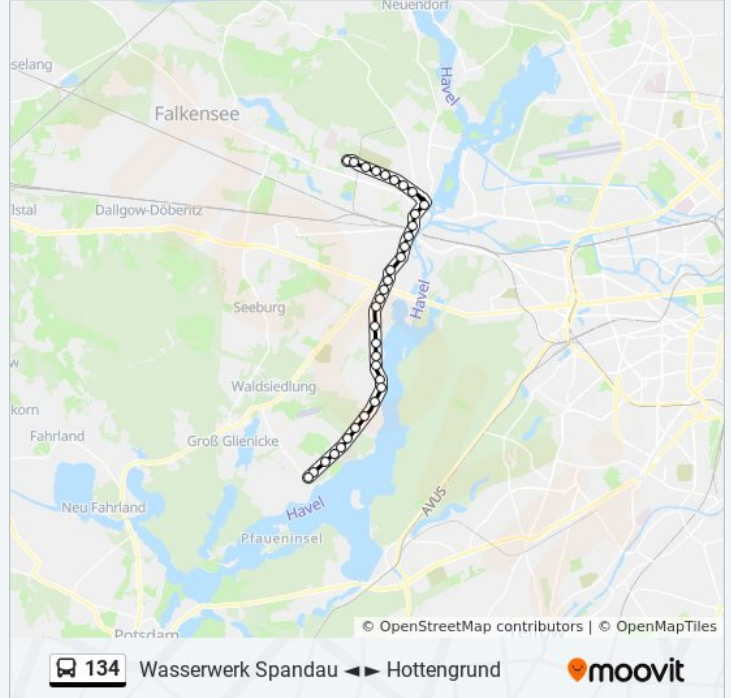

**Buslinie 134 Info**

**Richtung:** Alt-Kladow

**Stationen:** 35

**Fahrtdauer:** 38 Min

**Linien Informationen:**

Sandheideweg

Gatower Str./Weinmeisterhornweg

Zur Haveldüne

Biberburg

Emil-Basdeck-Str.

Pfirsichweg

Gatow Kirche

Alt-Gatow

Am Graben

Helleberge

Breitehornweg

Christoph-Kolumbus-Str.

General-Steinhoff-Kaserne

Krankenhaus Havelhöhe

Neukladower Allee

Finnenhaus-Siedlung

Alt-Kladow

## Richtung: Am Omnibushof

17 Haltestellen

[LINIENPLAN ANZEIGEN](#)

Wasserwerk Spandau

Wasserwerk Spandau

Wolburgsweg

Frankenwaldstr.

Friedhof In den Kisseln