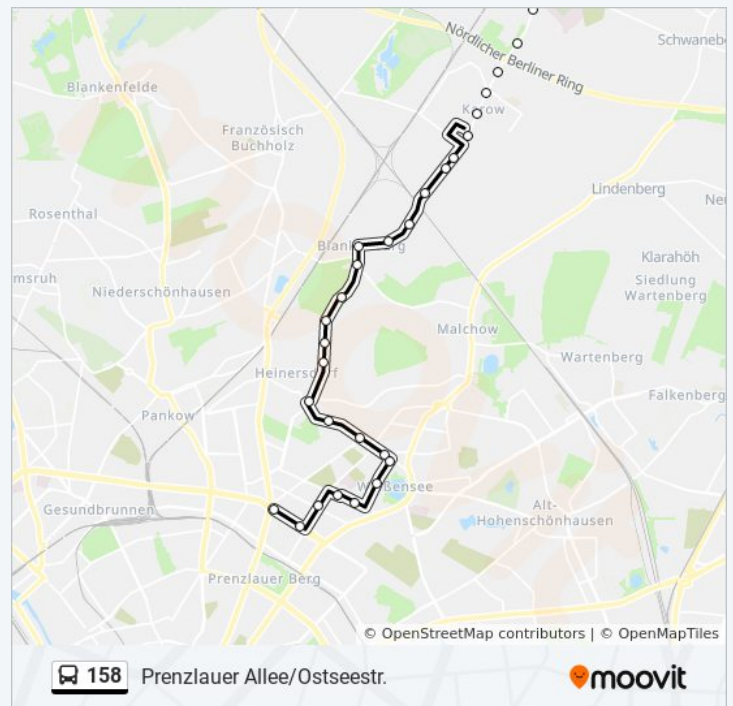

Buslinie 158 Info

Richtung: Prenzlauer Allee/Ostseestr.

Stationen: 31

Fahrtdauer: 34 Min

Linien Informationen:

Beuthener Str.

Blankenburger Chaussee/Straße 45

Treseburger Str.

Romain-Rolland-Str./Straße 16

Rennbahnstr./Gustav-Adolf-Str.

Pasedagplatz

Rennbahnstr./Parkstr.

Parkstr./Amalienstr.

Woelckpromenade

Mirbachplatz

Roelckestr./Langhansstr.

Ostseeplatz

Prenzlauer Allee/Ostseestr.

Richtung: S Buch

37 Haltestellen

[LINIENPLAN ANZEIGEN](#)

Michelangelostr. [Bushafen]

Michelangelostr. [Bushafen]

Stedingerweg

Buslinie 158 Info

Roelckestr./Langhansstr.

Mirbachplatz

Woelckpromenade

Parkstr./Amalienstr.

Rennbahnstr./Parkstr.

Pasedagplatz

Rennbahnstr./Gustav-Adolf-Str.