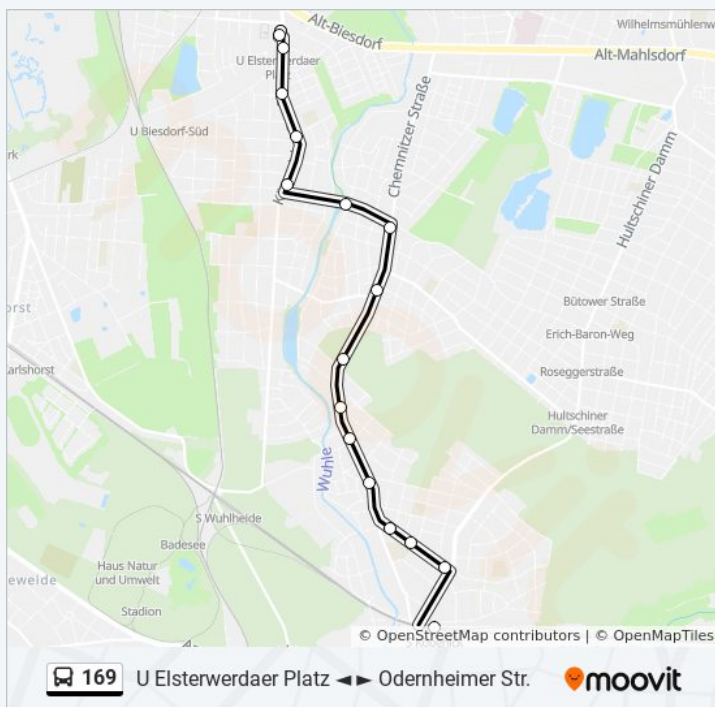

Buslinie 169 Info

Richtung: Odernheimer Str.

Stationen: 36

Fahrdauer: 45 Min

Linien Informationen:

Bahnhofstr./Seelenbinderstr.

Mandrellaplatz

Brandenburgplatz

Gleiwitzer Str.

Lammersdorfer Weg

Heerstr./Chemnitzer Str.

Chemnitzer Str./Jägerstr.

Deutschhofer Allee

Buslinie 169 Fahrpläne

Abfahrzeiten in Richtung S Köpenick

Montag	00:17
Dienstag	00:17
Mittwoch	00:17
Donnerstag	00:17
Freitag	00:17
Samstag	00:17 - 17:34
Sonntag	00:17

Buslinie 169 Info

Richtung: S Köpenick

Stationen: 16

Feuersteiner Str.

Hoppendorfer Str.

Kleinschewskystr.

Semliner Straße

Filehner Str.

Mittelheide

Köpenick

Fahrtdauer: 15 Min

Linien Informationen:

Richtung: U Elsterwerdaer Platz

34 Haltestellen

[LINIENPLAN ANZEIGEN](#)

Odernheimer Str.