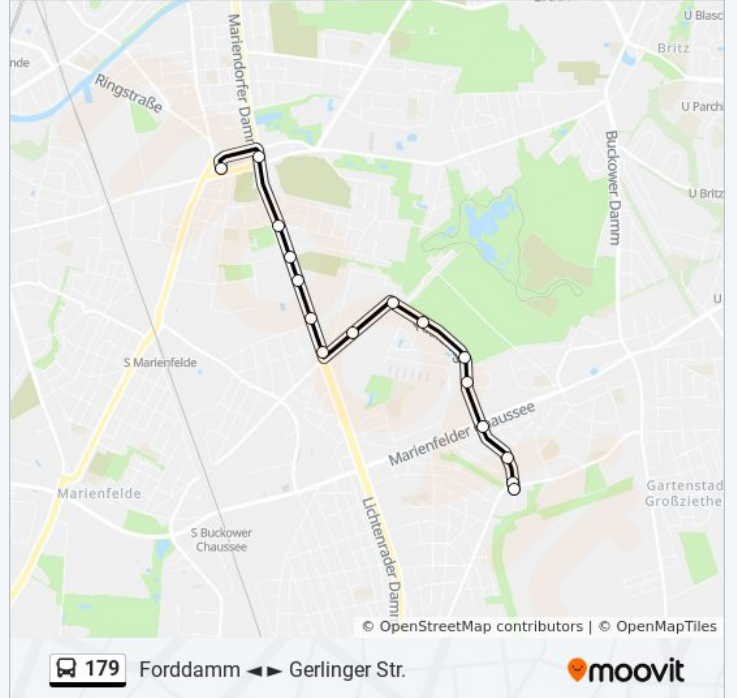

Am Rötepfuhl

Quarzweg/Marienfelder Chaussee

Asbestweg

Tropfsteinweg

Grünsteinweg

Sangerhauser Weg

Watzmannweg

Tauernallee/Säntisstr.

Glärnischweg

Pilatusweg

Trabrennbahn

Hundsteinweg

U Alt-Mariendorf

Forddamm

Buslinie 179 Fahrpläne

Abfahrzeiten in Richtung Forddamm

Montag	04:58 - 23:38
Dienstag	04:58 - 23:38
Mittwoch	04:58 - 23:38
Donnerstag	04:58 - 23:38
Freitag	04:58 - 23:38
Samstag	05:38 - 23:38
Sonntag	06:58 - 23:38

Buslinie 179 Info

Richtung: Forddamm

Stationen: 16

Fahrtdauer: 17 Min

Linien Informationen:

Richtung: Gerlinger Str.

16 Haltestellen

[LINIENPLAN ANZEIGEN](#)

Forddamm

U Alt-Mariendorf

Hundsteinweg