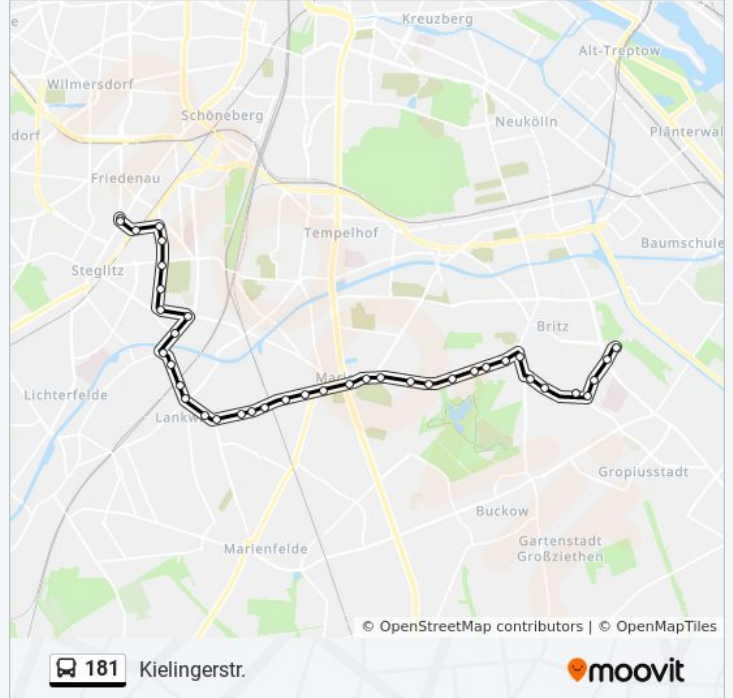

Buslinie 181 Info

Richtung: Kielingerstr.

Stationen: 39

Fahrdauer: 44 Min

Linien Informationen:

Halbauer Weg

Haynauer Str.

Greinerstr.

Porschestr.

Friedenstr./Großbeerenstr.

U Alt-Mariendorf

Am Heidefriedhof

Rixdorfer Str./Britzer Str.

Goldenes Horn Süd

Rotkopfweg

Windröschenweg

Im Rosengrund

Am Brandpfuhl

Neumarkplan

Britzer Damm/Mohriner Allee

Buckower Damm/Gutschmidtstr.

Wesenberger Ring

Britz-Süd

Grüner Weg/Gutschmidtstr.

Rotkehlchenweg

Rudower Str./Grüner Weg

Kielingerstr.

Richtung: Melanchthonstr./Bruchwitzstr.

16 Haltestellen

[LINIENPLAN ANZEIGEN](#)

U Walther-Schreiber-Platz

U Walther-Schreiber-Platz