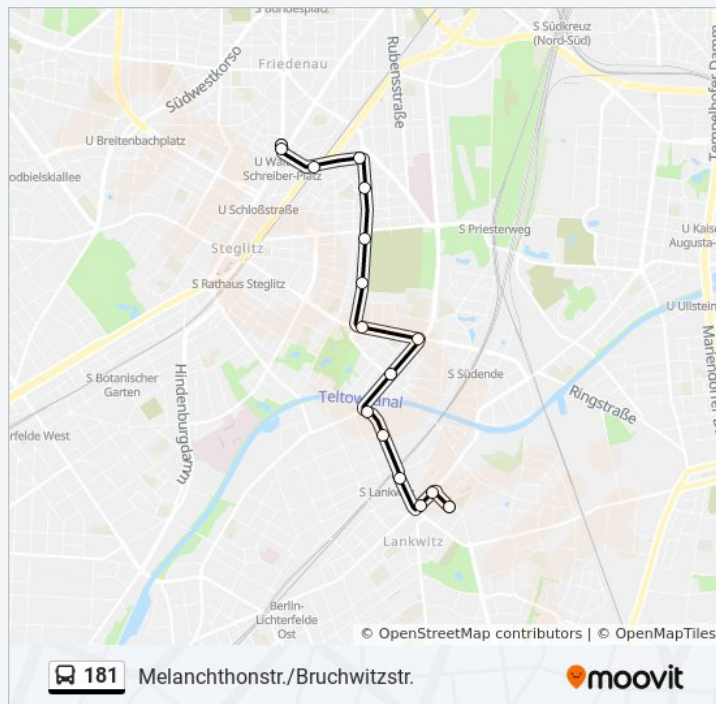

Verwende Moovit, um die nächste Station der Buslinie 181 zu finden und um zu erfahren wann die nächste Buslinie 181 kommt.

Richtung: Britzer Damm/Mohriner Allee

32 Haltestellen

[LINIENPLAN ANZEIGEN](#)

U Walther-Schreiber-Platz

Steglitzer Damm/Bismarckstr.

Steglitzer Damm/Halskestr.

Siemensstr./Halskestr.

Leonorenstr./Siemensstr.

Stadtbad Lankwitz

S Lankwitz

Lankwitz Kirche

Bruchwitzstr.

Melanchthonstr./Bruchwitzstr.

Buslinie 181 Info

Richtung: Melanchthonstr./Bruchwitzstr.

Stationen: 16

Fahrdauer: 18 Min

Linien Informationen:

Richtung: Rudower Str./Grüner Weg

38 Haltestellen

[LINIENPLAN ANZEIGEN](#)

U Walther-Schreiber-Platz

U Walther-Schreiber-Platz

S Feuerbachstr.

Knausplatz

Lauenburger Platz

Bismarckstr./Bergstr.

Selerweg