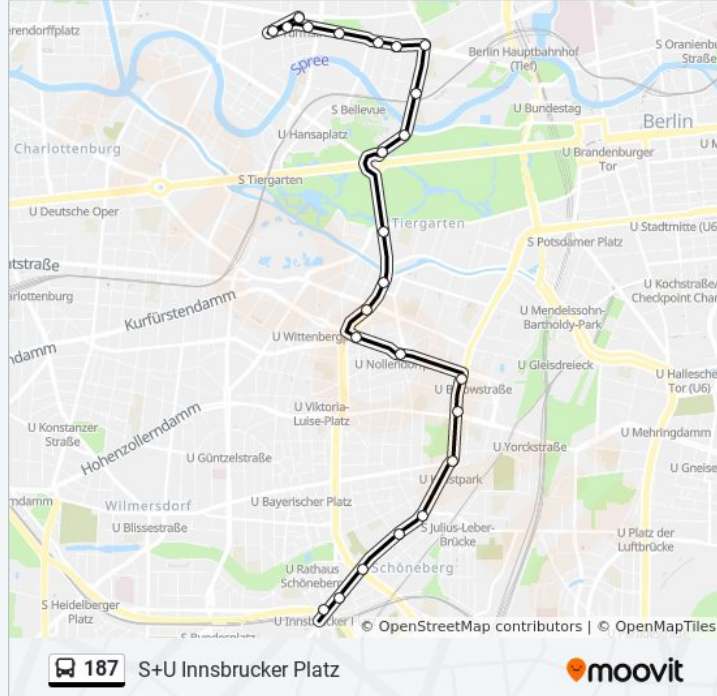

Bus Linie 187 Info

Richtung: Halbauer Weg

Stationen: 44

Fahrdauer: 55 Min

Linien Informationen:

Albertstr.

Dominicusstr./Hauptstr.

Hauptstr./Martin-Luther-Str.

Bus Linie 187 Info

Richtung: S+U Innsbrucker Platz

Stationen: 24

Fahrdauer: 27 Min

Linien Informationen:

U Nollendorfplatz

U Bülowstr.

Goebenstr.

U Kleistpark

Richard-Von-Weizsäcker-Platz

Albertstr.

Dominicusstr./Hauptstr.

Hauptstr./Martin-Luther-Str.

S+U Innsbrucker Platz

Richtung: S+U Innsbrucker Platz

21 Haltestellen

[LINIENPLAN ANZEIGEN](#)

Halbauer Weg

Döhlauer Pfad

Wunsiedeler Weg

Langkofelweg

Edenkobener Weg

Bruchwitzstr.

Lankwitz Kirche