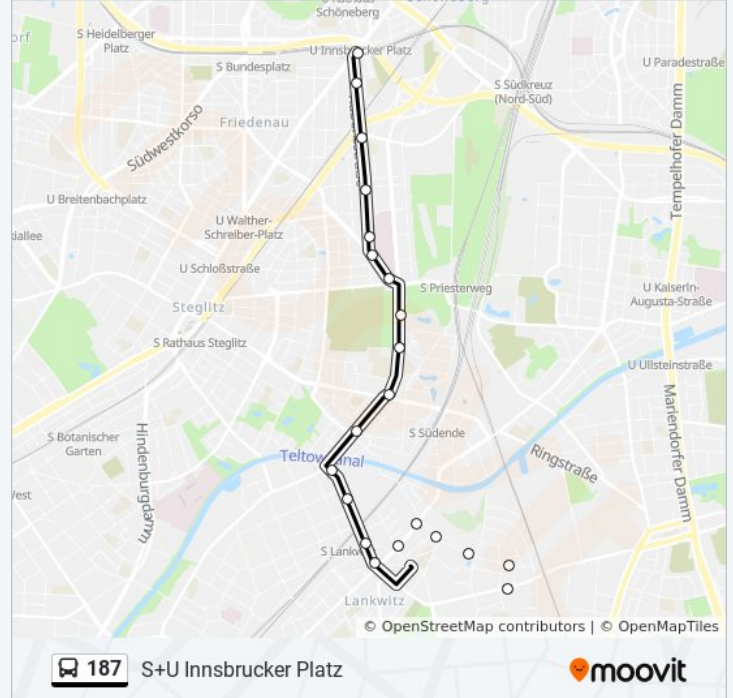

Bus Linie 187 Info

Richtung: Halbauer Weg

Stationen: 44

Fahrdauer: 55 Min

Linien Informationen:

Albertstr.

Dominicusstr./Hauptstr.

Hauptstr./Martin-Luther-Str.

Bus Linie 187 Info

Richtung: S+U Innsbrucker Platz

Stationen: 24

Fahrdauer: 27 Min

Linien Informationen:

U Nollendorfplatz

U Bülowstr.

Goebenstr.

Bus Linie 187 Info

Richtung: S+U Innsbrucker Platz

Stationen: 21

Fahrtdauer: 9 Min

Linien Informationen:

Rubensstr./S Friedenau

Ceciliengärten

S+U Innsbrucker Platz

Richtung: U Turmstr.

42 Haltestellen

[LINIENPLAN ANZEIGEN](#)

Halbauer Weg

Döhlauer Pfad

Wunsiedeler Weg

Langkofelweg

Edenkobener Weg