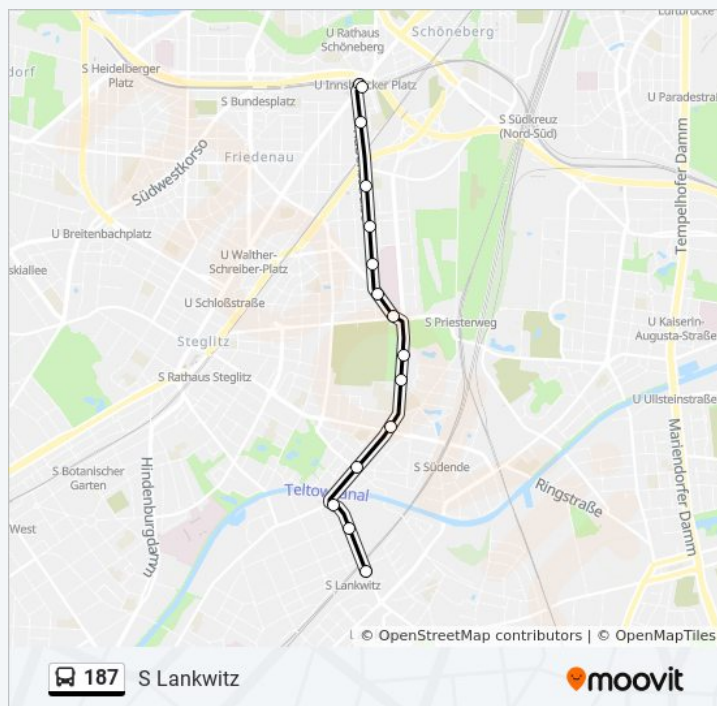

Stationen: 10

Fahrtdauer: 10 Min

Linien Informationen:

Richtung: S Lankwitz

15 Haltestellen

[LINIENPLAN ANZEIGEN](#)

S+U Innsbrucker Platz

S+U Innsbrucker Platz

Planetarium

Kottesteig

Steglitzer Damm/Halskestr.

Siemensstr./Halskestr.

Leonorenstr./Siemensstr.

Stadtbad Lankwitz

S Lankwitz

Richtung: S Lankwitz

Stationen: 15

Fahrdauer: 17 Min

Linien Informationen:

Richtung: S+U Innsbrucker Platz

24 Haltestellen

[LINIENPLAN ANZEIGEN](#)

U Turmstr.

Alt-Moabit/Rathaus Tiergarten