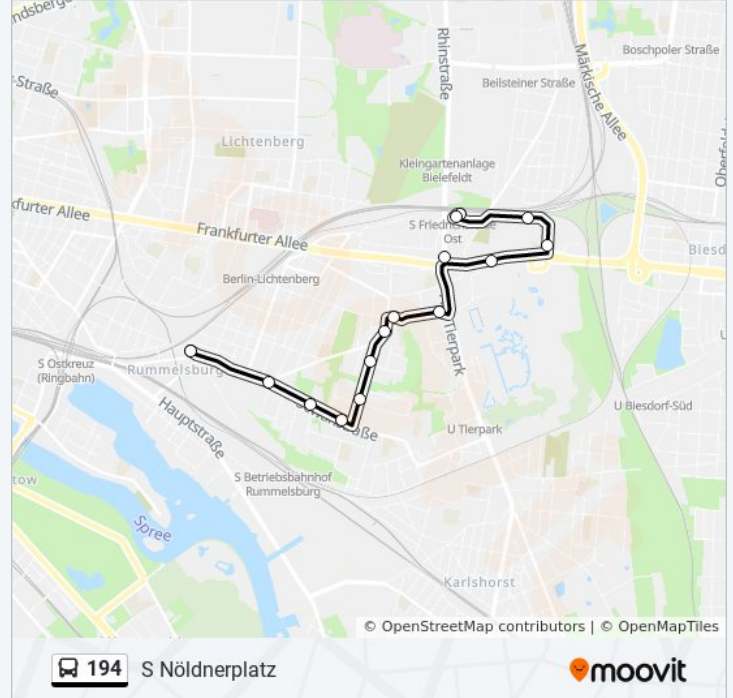

Reiler Str.

Kröver Str.

Merler Weg

S Springpfuhl

Helene-Weigel-Platz

Helene-Weigel-Platz

### Buslinie 194 Info

**Richtung:** S Nöldnerplatz

**Stationen:** 15

**Fahrdauer:** 18 Min

**Linien Informationen:**

Sewanstr./Volkradstr.

Michiganseestr.

Wönnichstr.

### Richtung: S Nöldnerplatz/Schlichtallee

16 Haltestellen

[LINIENPLAN ANZEIGEN](#)

U Hermannplatz/Karl-Marx-Str.

U Hermannplatz/Karl-Marx-Str.

U Hermannplatz/Sonnenallee

Sonnenallee/Pannierstr.

Pflügerstr.