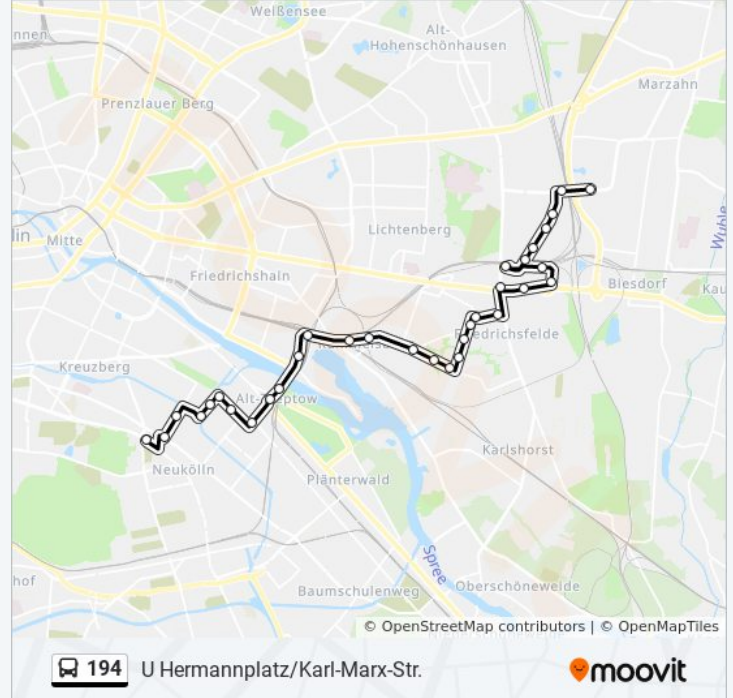

**Richtung: U Hermannplatz/Karl-Marx-Str.**

33 Haltestellen  
[LINIENPLAN ANZEIGEN](#)

Helene-Weigel-Platz  
 S Springpfuhl  
 Merler Weg  
 Kröver Str.  
 Reiler Str.  
 Zur Alten Börse  
 S Friedrichsfelde Ost  
 Gensinger Str. Nord  
 Gensinger Str. Ost  
 Alt-Friedrichsfelde 60  
 Alt-Friedrichsfelde/Rhinstr.  
 Alfred-Kowalke-Str.  
 U Friedrichsfelde  
 Rummelsburger Str.  
 Schwarzmeerstr.  
 Balatonstr.  
 Sewanstr./Volkradstr.  
 Michiganseestr.

**Buslinie 194 Info**

**Richtung:** U Hermannplatz/Karl-Marx-Str.  
**Stationen:** 33  
**Fahrdauer:** 44 Min  
**Linien Informationen:**

Wönnichstr.

S Nöldnerplatz/Schlichtallee

S Rummelsburg

S Ostkreuz Bhf

Markgrafendamm

S Treptower Park

Elsenstr./S Treptower Park

Elsenstr./Kieffholzstr.

Bouchéstr.

Lohmühlenstr.

Lohmühlenstr./Heidelberger Str.

Lohmühlenplatz

Pflügerstr.

Sonnenallee/Pannierstr.

U Hermannplatz/Karl-Marx-Str.

Buslinie 194 Offline Fahrpläne und Netzkarten stehen auf moovitapp.com zur Verfügung. Verwende den [Moovit App](#), um Live Bus Abfahrten, Zugfahrpläne oder U-Bahn Fahrplanzeiten zu sehen, sowie Schritt für Schritt Wegangaben für alle öffentlichen Verkehrsmittel in Berlin - Brandenburg zu erhalten.