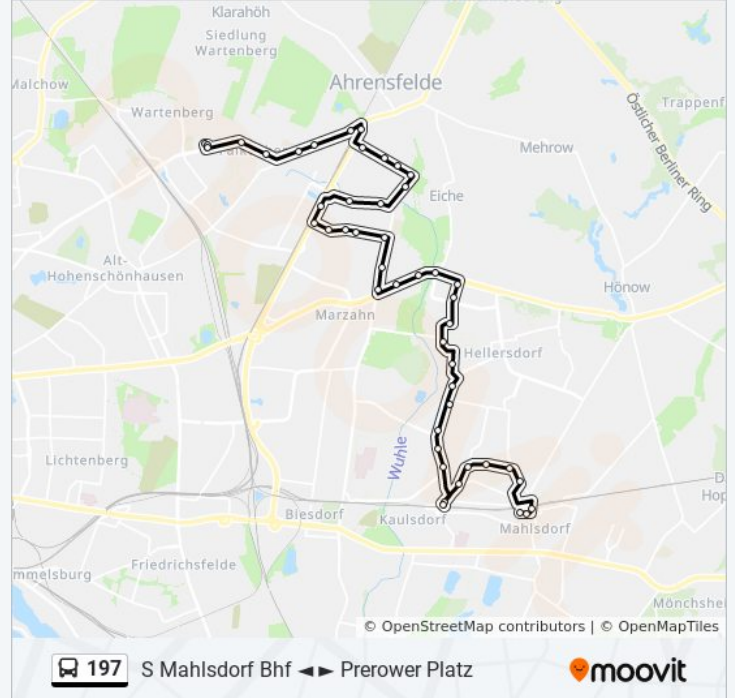

Trusetaler Str.

Schwarzburger Str.

Belziger Ring

Havemannstr./Kemberger Str.

Rabensteiner Str.

Barnimplatz

Flämingstr.

S Ahrensfelde Bhf

Am Gehrensee

Radieschenpfad

Dessauer Str.

Tierheim Berlin/Dorfstr.

Falkenberg/Dorfstr.

Welsestr.

Falkenberg

Falkenberg

Richtung: Landsberger Allee/Blumberger Damm

25 Haltestellen

[LINIENPLAN ANZEIGEN](#)

Prerower Platz

Buslinie 197 Fahrpläne

Abfahrzeiten in Richtung Landsberger Allee/blumberger Damm

Montag	Kein Betrieb
Dienstag	18:01 - 18:41
Mittwoch	18:01 - 18:41

Prerower Platz

S Hohenschönhausen Bhf

Preddener Str.

Welsestr.

Falkenberg/Dorfstr.

Tierheim Berlin/Dorfstr.

Dessauer Str.

Radieschenpfad