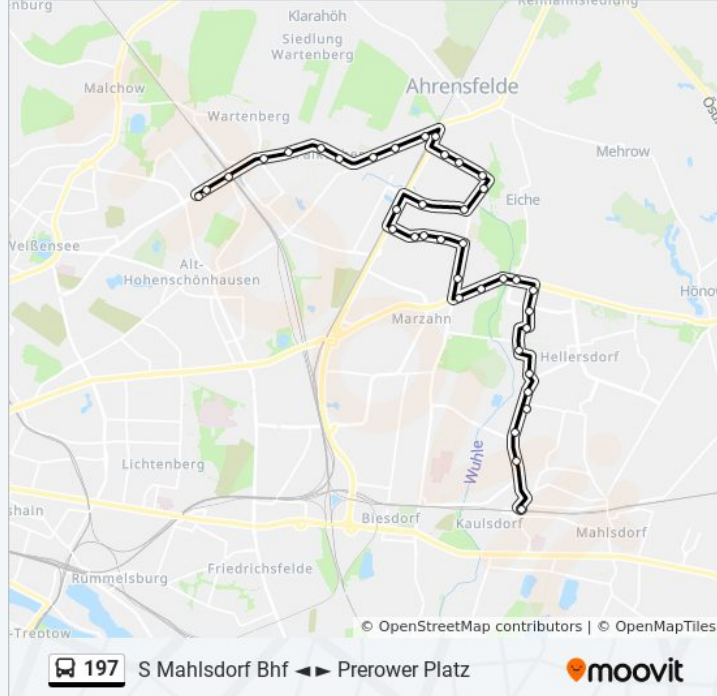

S Mehrower Allee

Sella-Hasse-Str.

Schleusinger Str.

Lea-Grundig-Str.

Glambecker Ring

Rudolf-Leonhard-Str.

Landsberger Allee/Blumberger Damm

Brodowiner Ring

Betriebshof Marzahn

Landsberger Chaussee/Zossener Str.

Klausdorfer Str.

Alte Hellersdorfer/Zossener Str.

Gothaer Str./Alte Hellersdorfer Str.

Gothaer Str./Eisenacher Str.

Spremberger Str.

Hellersdorfer Str./Gärten Der Welt

Kienberg (Gärten Der Welt)

Cecilienstr./Hellersdorfer Str.

U Kaulsdorf-Nord

S Kaulsdorf

S Kaulsdorf

Richtung: S Mahlsdorf Bhf

43 Haltestellen

[LINIENPLAN ANZEIGEN](#)

Falkenberg

Falkenberg

Welsestr.

Falkenberg/Dorfstr.

Tierheim Berlin/Dorfstr.

Dessauer Str.

Radieschenpfad

Am Gehrensee

Buslinie 197 Fahrpläne

Abfahrzeiten in Richtung S Mahlsdorf Bhf

Montag	00:59 - 23:59
Dienstag	23:58
Mittwoch	23:58
Donnerstag	23:58
Freitag	23:59
Samstag	23:58
Sonntag	Kein Betrieb

Buslinie 197 Info