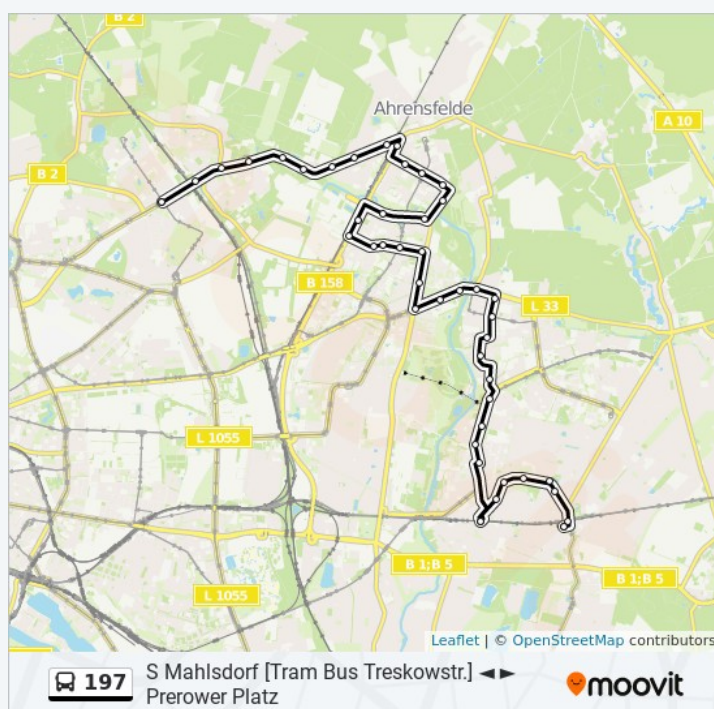

Buslinie 197 Fahrpläne

Abfahrzeiten in Richtung S Mahlsdorf [tram Bus Treskowstr.]

Montag	00:18 - 23:38
Dienstag	04:35 - 23:38
Mittwoch	04:35 - 23:38
Donnerstag	04:35 - 23:38
Freitag	06:18 - 23:38
Samstag	05:13 - 23:38
Sonntag	06:18 - 22:58

Buslinie 197 Info

Richtung: S Mahlsdorf [Tram Bus Treskowstr.]

Stationen: 47

Fahrtdauer: 60 Min

Linien Informationen:

Landsberger Chaussee/Zossener Str.

Klausdorfer Str.

Alte Hellersdorfer/Zossener Str.