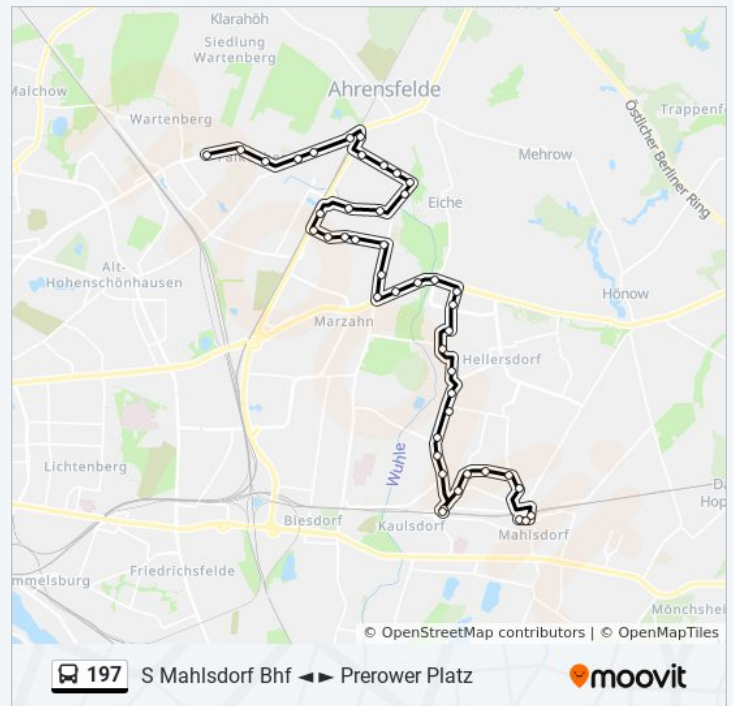

S Ahrensfelde Bhf

Am Gehrensee

Radieschenpfad

Dessauer Str.

Fahrdauer: 46 Min

Linien Informationen:

Tierheim Berlin/Dorfstr.

Falkenberg/Dorfstr.