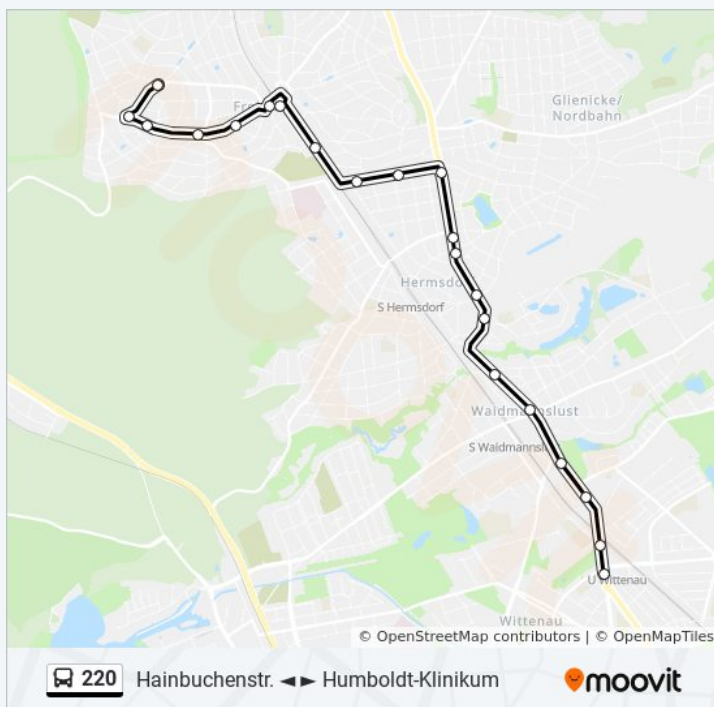

Donnersmarckplatz

An Der Buche

S Frohnau

Frohnau

Im Fischgrund

Loerkesteig

Olafstr.

Veltheimstr.

Hermsdorfer Damm/Berliner Str.

Waldseeweg

Schildower Str.

Almutstr.

Zehntwerderweg

Waidmannsluster Damm/Oraniendamm

Zabel-Krüger-Damm/Titiseestr.

Blitzenroder Ring

Wittenauer Str./Eichhorster Weg

Bernshausener Ring

Dietrichinger Weg

Göschenplatz/S Wittenau

U Wittenau

Samstag

00:00 - 23:40

Sonntag

00:00 - 23:40

Bus Linie 220 Info

Richtung: U Wittenau

Stationen: 24

Fahrdauer: 20 Min

Linien Informationen:

Bus Linie 220 Offline Fahrpläne und Netzkarten stehen auf moovitapp.com zur Verfügung. Verwende den [Moovit App](#), um Live Bus Abfahrten, Zugfahrpläne oder U-Bahn Fahrplanzeiten zu sehen, sowie Schritt für Schritt Wegangaben für alle öffentlichen Verkehrsmittel in Berlin - Brandenburg zu erhalten.

[Über Moovit](#) • [MaaS Lösungen](#) • [Unterstützte Länder](#) • [Mooviter Community](#)

© 2023 Moovit - Alle Rechte vorbehalten

Siehe Live Ankunftszeiten