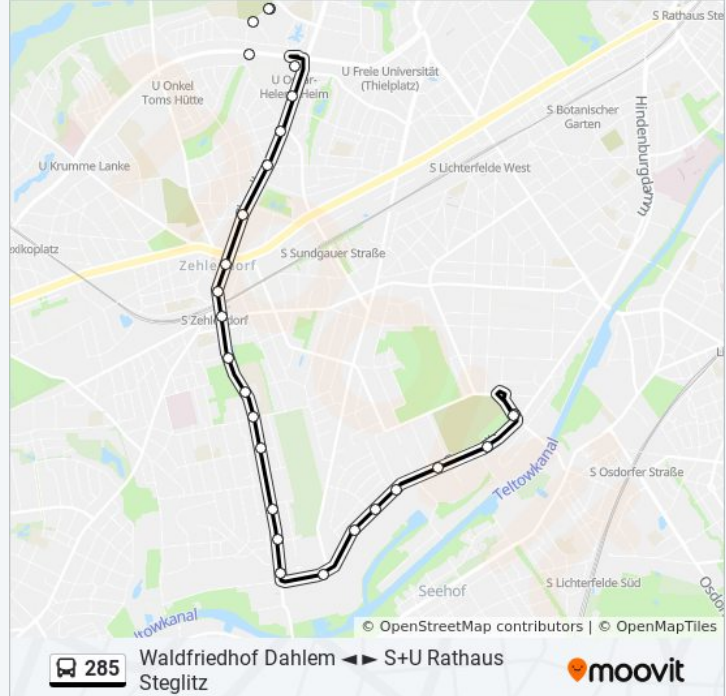

### Buslinie 285 Info

**Richtung:** Appenzeller Str.

**Stationen:** 27

**Fahrdauer:** 27 Min

**Linien Informationen:**

Beeskowdamm

Wupperstr.

Alsterweg

Persantestr.

Darser Str.

Billy-Wilder-Promenade

Lichterfelder Weg

Appenzeller Str.

Appenzeller Str.

### Richtung: S+U Rathaus Steglitz

38 Haltestellen

[LINIENPLAN ANZEIGEN](#)

Waldfriedhof Dahlem

Waldfriedhof Dahlem

Am Hegewinkel

Waltraudstr.

Oskar-Helene-Heim

Schweizerhofpark

Leo-Baeck-Str.

Laehrstr.

Am Birkenknick

Am Rehwechsel