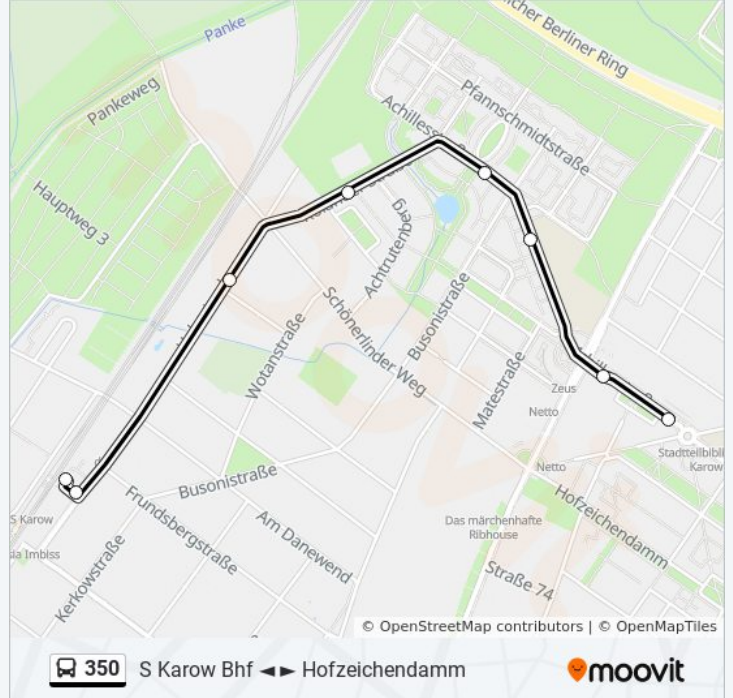

Verwende Moovit, um die nächste Station der Buslinie 350 zu finden und um zu erfahren wann die nächste Buslinie 350 kommt.

Richtung: Frundsbergstr.

15 Haltestellen

[LINIENPLAN ANZEIGEN](#)

Hofzeichendamm
Hofzeichendamm
Forkenzeile
Lossebergplatz
Bucher Chaussee/Achillesstr.
Chronisteneck
Ballonplatz
Röländer Str.
Möserstr.
S Karow Bhf
Kerkowstr.
Hagenstr.
Alt-Karow/Bahnhofstr.
Alt-Karow
Frundsbergstr.

Buslinie 350 Info**Richtung:** Frundsbergstr.**Stationen:** 15**Fahrdauer:** 13 Min**Linien Informationen:**

Richtung: Hofzeichendamm

14 Haltestellen

[LINIENPLAN ANZEIGEN](#)

- Frundsbergstr.
- Frundsbergstr.
- Hagenstr.
- Kerkowstr.
- S Karow Bhf
- Möserstr.
- Röländer Str.
- Ballonplatz
- Chronisteneck
- Bucher Chaussee/Achillesstr.
- Lossebergplatz
- Forkenzeile
- Hofzeichendamm
- Hofzeichendamm

- S Karow Bhf
- S Karow Bhf
- Möserstr.
- Röländer Str.
- Ballonplatz
- Chronisteneck
- Bucher Chaussee/Achillesstr.
- Lossebergplatz

Buslinie 350 Fahrpläne

Abfahrzeiten in Richtung Lossebergplatz

Montag	07:35
Dienstag	07:35
Mittwoch	07:35
Donnerstag	Kein Betrieb
Freitag	07:35
Samstag	Kein Betrieb
Sonntag	Kein Betrieb

Buslinie 350 Info

Richtung: Lossebergplatz

Stationen: 8

Fahrdauer: 7 Min

Linien Informationen:

Richtung: S Karow Bf

10 Haltestellen

[LINIENPLAN ANZEIGEN](#)