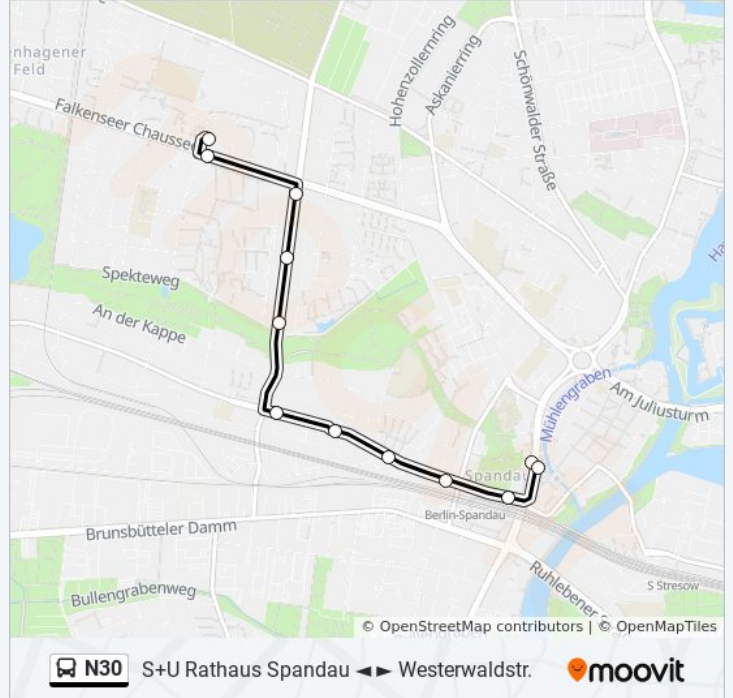

N30

S+U Rathaus Spandau ◀ ▶ Westerwaldstr.

Im Website-Modus Anzeigen

Die Buslinie N30 (S+U Rathaus Spandau ◀ ▶ Westerwaldstr.) hat 2 Routen

(1) S+u Rathaus Spandau: 00:52 - 04:22(2) Westerwaldstr.: 00:34 - 04:04

Verwende Moovit, um die nächste Station der Buslinie N30 zu finden und um zu erfahren wann die nächste Buslinie N30 kommt.

Richtung: S+U Rathaus Spandau

12 Haltestellen

[LINIENPLAN ANZEIGEN](#)

Westerwaldstr.

Westerwaldstr.

Falkenseer Chaussee/Zeppelinstr.

Merziger Str.

Spekteweg

Zeppelinstr./Seegefelder Str.

Dallgower Str.

Borkzeile

Galenstr.

Buslinie N30 Info**Richtung:** S+U Rathaus Spandau**Stationen:** 12**Fahrdauer:** 9 Min**Linien Informationen:**

Richtung: Westerwaldstr.

11 Haltestellen

[LINIENPLAN ANZEIGEN](#)

S+U Rathaus Spandau

S+U Rathaus Spandau