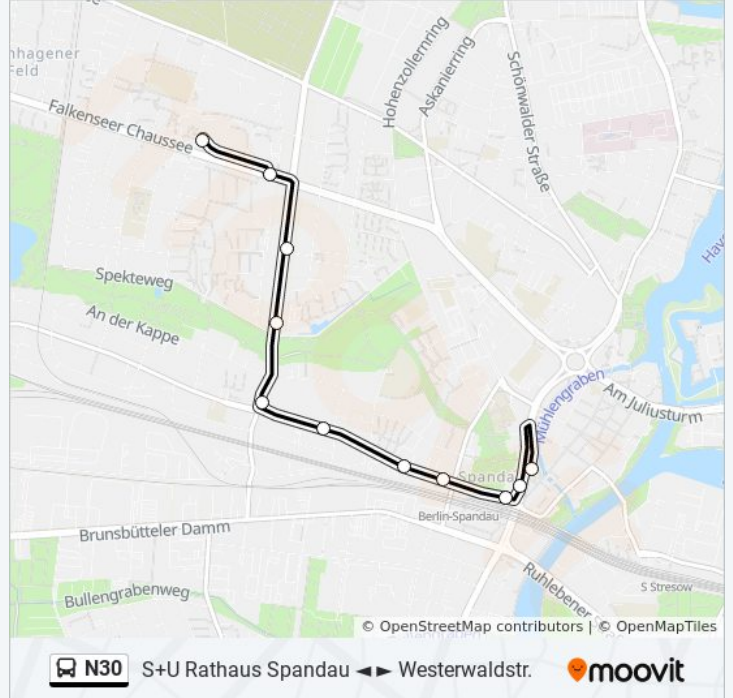

Westerwaldstr.

Falkenseer Chaussee/Zeppelinstr.

Merziger Str.

Spekteweg

Zeppelinstr./Seegefelder Str.

Dallgower Str.

Borkzeile

Galenstr.

S+U Rathaus Spandau

Galenstr.

Borkzeile

Dallgower Str.

Zeppelinstr./Seegefelder Str.

Spekteweg

Merziger Str.

Falkenseer Chaussee/Zeppelinstr.

Westerwaldstr.

Buslinie N30 Fahrpläne

Abfahrzeiten in Richtung Westerwaldstr.

Montag	00:34 - 04:04
Dienstag	00:34 - 04:04
Mittwoch	00:34 - 04:04
Donnerstag	00:34 - 04:04
Freitag	00:34 - 04:04
Samstag	00:34 - 05:04
Sonntag	00:34 - 06:34

Buslinie N30 Info

Richtung: Westerwaldstr.

Stationen: 11

Fahrtdauer: 12 Min

Linien Informationen:

Buslinie N30 Offline Fahrpläne und Netzkarten stehen auf moovitapp.com zur Verfügung. Verwende den [Moovit App](#), um Live Bus Abfahrten, Zugfahrpläne oder U-Bahn Fahrplanzeiten zu sehen, sowie Schritt für Schritt Wegangaben für alle öffentlichen Verkehrsmittel in Berlin - Brandenburg zu erhalten.