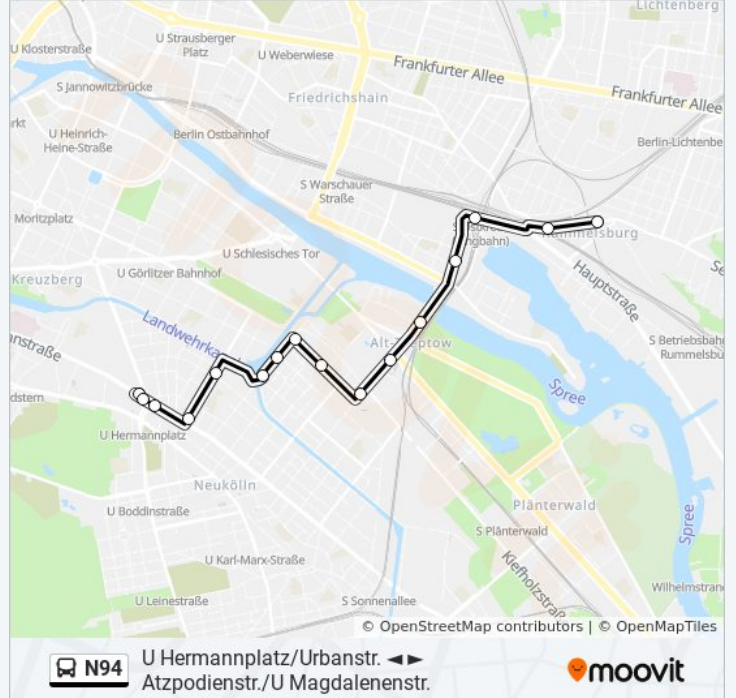

U Hermannplatz/Urbanstr.

U Hermannplatz/Urbanstr.

U Hermannplatz/Sonnenallee

Sonnenallee/Pannierstr.

Pflügerstr.

Lohmühlenplatz

Lohmühlenstr./Heidelberger Str.

Lohmühlenstr.

Bouchéstr.

Elsenstr./Kiefholzstr.

Beermannstr.

S Treptower Park

Markgrafendamm

S Ostkreuz Bhf

S Rummelsburg

S Nöldnerplatz/Schlichtallee

Bus Linie N94 Info**Richtung:** S Nöldnerplatz/Schlichtallee**Stationen:** 16**Fahrdauer:** 20 Min**Linien Informationen:**

Richtung: U Hermannplatz/Urbanstr.

23 Haltestellen

[LINIENPLAN ANZEIGEN](#)

- U Magdalenenstr./Buchberger Str.
- Lichtenberger Brücke Süd
- Einbecker Str./Rosenfelder Str.
- S+U Lichtenberg Bhf
- Margaretenstr.
- Sophienstr.
- Münsterlandplatz
- Lückstr./Weitlingstr.
- S Nöldnerplatz/Schlichtallee
- S Rummelsburg
- S Ostkreuz Bhf
- Markgrafendamm
- S Treptower Park
- Elsenstr./S Treptower Park
- Elsenstr./Kiefholzstr.
- Bouchéstr.
- Lohmühlenstr.
- Lohmühlenstr./Heidelberger Str.

Bus Linie N94 Info

Richtung: U Hermannplatz/Urbanstr.

Stationen: 23

Fahrtdauer: 24 Min

Linien Informationen:

Lohmühlenplatz

Pflügerstr.

Sonnenallee/Pannierstr.