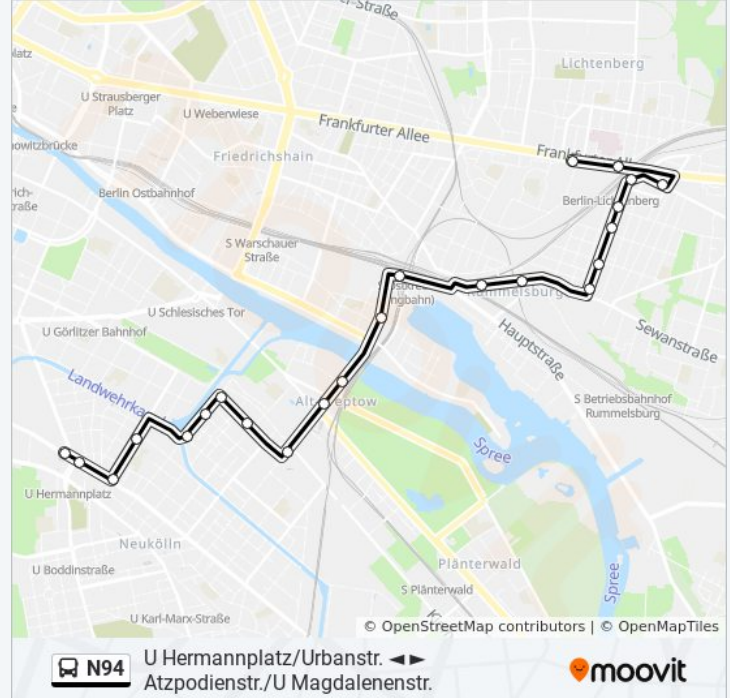

Bus Linie N94 Info**Richtung:** S Nöldnerplatz/Schlichtallee**Stationen:** 16**Fahrdauer:** 20 Min**Linien Informationen:**

Richtung: U Hermannplatz/Urbanstr.

23 Haltestellen

[LINIENPLAN ANZEIGEN](#)

- U Magdalenenstr./Buchberger Str.
- Lichtenberger Brücke Süd
- Einbecker Str./Rosenfelder Str.
- S+U Lichtenberg Bhf
- Margaretenstr.
- Sophienstr.
- Münsterlandplatz
- Lückstr./Weitlingstr.
- S Nöldnerplatz/Schlichtallee
- S Rummelsburg
- S Ostkreuz Bhf
- Markgrafendamm
- S Treptower Park
- Elsenstr./S Treptower Park
- Elsenstr./Kiefholzstr.
- Bouchéstr.
- Lohmühlenstr.
- Lohmühlenstr./Heidelberger Str.

Bus Linie N94 Fahrpläne

Abfahrzeiten in Richtung U Hermannplatz/urbanstr.

Montag	00:17 - 03:47
Dienstag	00:17 - 03:47
Mittwoch	00:17 - 03:47
Donnerstag	00:17 - 03:47
Freitag	00:17 - 03:47
Samstag	00:17 - 04:47
Sonntag	00:17 - 06:17

Bus Linie N94 Info

Richtung: U Hermannplatz/Urbanstr.

Stationen: 23

Fahrtdauer: 24 Min

Linien Informationen:

Lohmühlenplatz

Pflügerstr.

Sonnenallee/Pannierstr.

U Hermannplatz/Sonnenallee

U Hermannplatz/Urbanstr.

Richtung: U Magdalenenstr./Buchberger Str.

24 Haltestellen

[LINIENPLAN ANZEIGEN](#)

U Hermannplatz/Urbanstr.

U Hermannplatz/Urbanstr.

U Hermannplatz/Sonnenallee