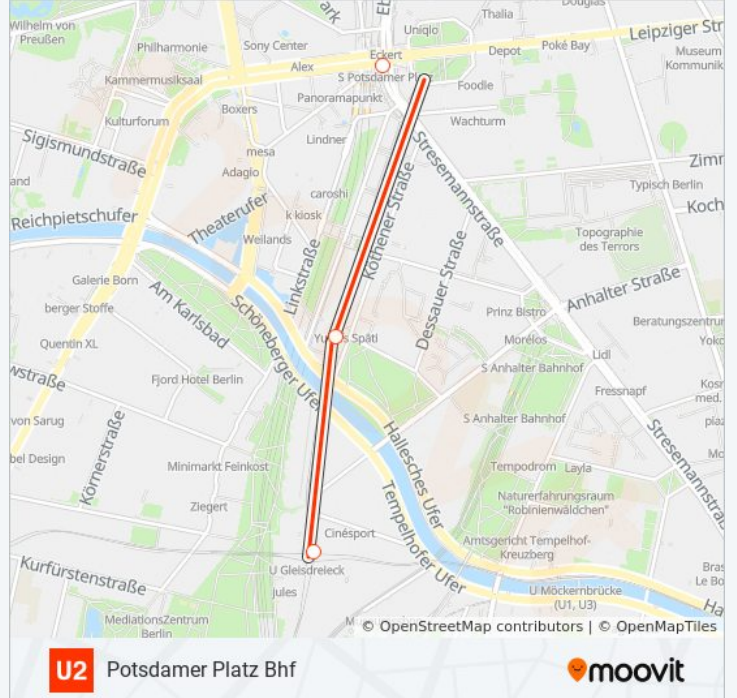

Richtung: Potsdamer Platz Bhf

Stationen: 7

Fahrdauer: 23 Min

Linien Informationen:

Richtung: Potsdamer Platz Bhf

16 Haltestellen

[LINIENPLAN ANZEIGEN](#)

- U Ruhleben
- U Olympia-Stadion
- U Neu-Westend
- U Theodor-Heuss-Platz
- U Kaiserdamm
- U Sophie-Charlotte-Platz
- U Bismarckstr.
- U Deutsche Oper
- U Ernst-Reuter-Platz
- S+U Zoologischer Garten Bhf
- U Wittenbergplatz
- U Nollendorfplatz
- U Bülowstr.
- U Gleisdreieck
- Mendelssohn-Bartholdy-Park
- S+U Potsdamer Platz Bhf

Richtung: Potsdamer Platz Bhf

Stationen: 16

Fahrdauer: 27 Min

Linien Informationen:

Richtung: Ruhleben

22 Haltestellen

[LINIENPLAN ANZEIGEN](#)

- Klosterstr.
- U Märkisches Museum
- U Spittelmarkt
- Hausvogteiplatz
- Stadtmitte
- U Mohrenstr.
- S+U Potsdamer Platz Bf
- Mendelssohn-Bartholdy-Park
- U Gleisdreieck
- U Bülowstr.
- U Nollendorfplatz
- U Wittenbergplatz
- S+U Zoologischer Garten Bf
- U Ernst-Reuter-Platz
- U Deutsche Oper
- U Bismarckstr.
- U Sophie-Charlotte-Platz
- U Kaiserdamm