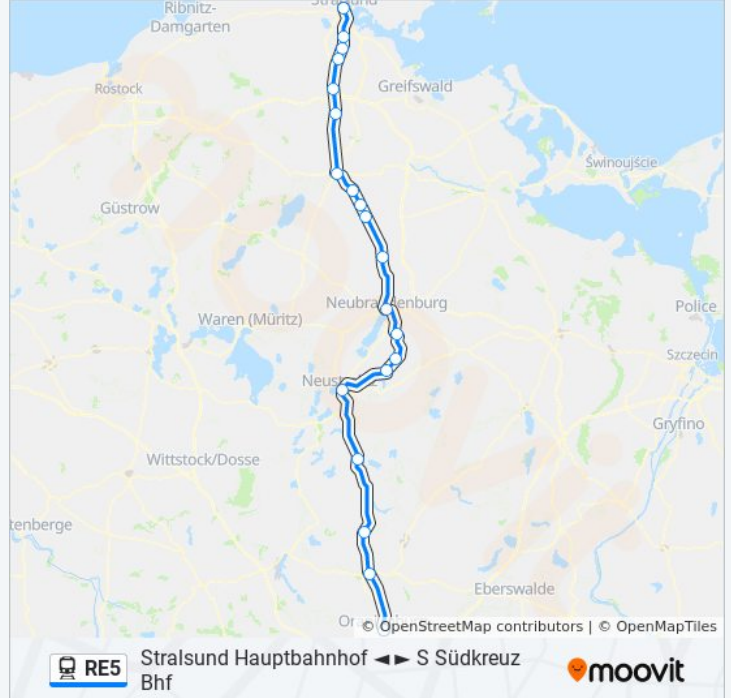

Richtung: S Südkreuz Bhf

14 Haltestellen

[LINIENPLAN ANZEIGEN](#)

Rostock Hauptbahnhof
Güstrow Bahnhof
Langhagen Bahnhof
Waren (Müritz) Bahnhof
Kratzeburg Bahnhof
Neustrelitz Hauptbahnhof
Fürstenberg (Havel) Bahnhof
Dannenwalde (Bei Gransee) Bahnhof
Gransee Bahnhof
S Oranienburg Bhf
S+U Gesundbrunnen Bhf
S+U Berlin Hauptbahnhof
S+U Potsdamer Platz Bhf
S Südkreuz Bhf

Bahnlinie RE5 Fahrpläne

Abfahrzeiten in Richtung S Südkreuz Bhf

Montag	04:58 - 20:57
Dienstag	03:49 - 20:57
Mittwoch	03:49 - 20:57
Donnerstag	03:49 - 21:40
Freitag	04:58 - 20:57
Samstag	04:58 - 20:57
Sonntag	04:58 - 20:57

Bahnlinie RE5 Info

Richtung: S Südkreuz Bhf

Stationen: 14

Fahrdauer: 86 Min

Linien Informationen: