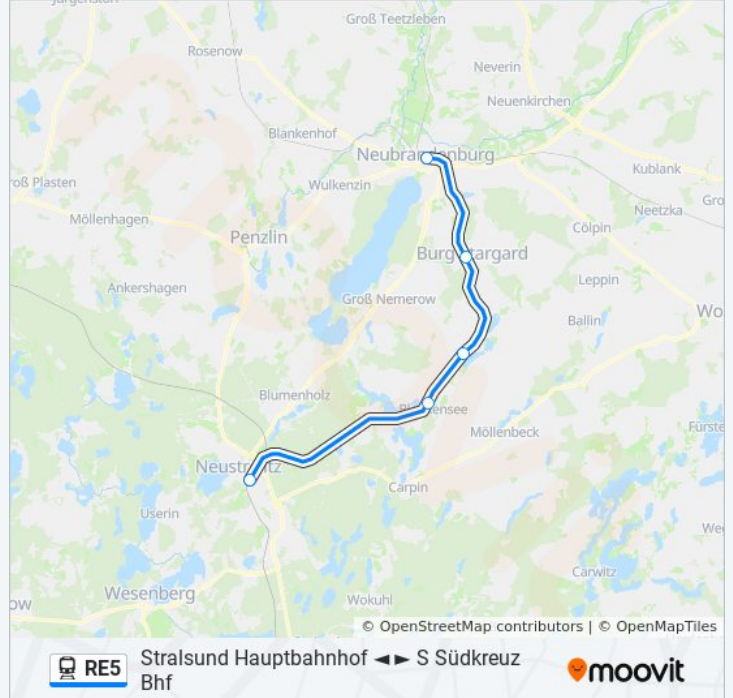

Montag	00:34 - 23:34
Dienstag	23:43
Mittwoch	23:34
Donnerstag	23:34
Freitag	23:34
Samstag	23:34
Sonntag	Kein Betrieb

Bahnlinie RE5 Info

Richtung: Neustrelitz Hauptbahnhof

Stationen: 6

Fahrdauer: 69 Min

Linien Informationen: