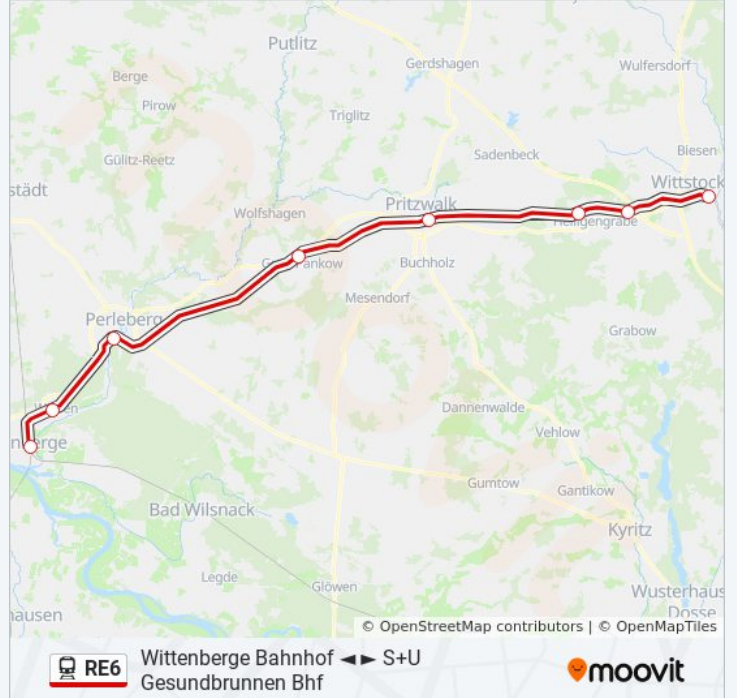

Bahnlinie RE6 Offline Fahrpläne und Netzkarten stehen auf moovitapp.com zur Verfügung. Verwende den [Moovit App](#), um Live Bus Abfahrten, Zugfahrpläne oder U-Bahn Fahrplanzeiten zu sehen, sowie Schritt für Schritt Wegangaben für alle öffentlichen Verkehrsmittel in Berlin - Brandenburg zu erhalten.

[Über Moovit](#) • [MaaS Lösungen](#) • [Unterstützte Länder](#) • [Mooviter Community](#)

© 2023 Moovit - Alle Rechte vorbehalten

Siehe Live Ankunftszeiten