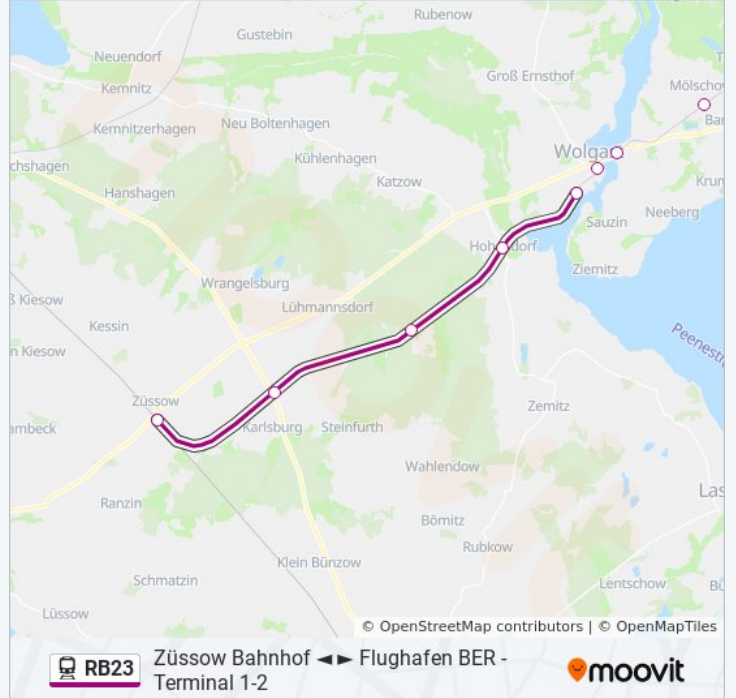

Bahnlinie RB23 Info

Richtung: S Schönefeld (Bei Berlin) Bhf

Stationen: 8

Fahrtdauer: 40 Min

Linien Informationen:

[Bahnlínie RB23 Karte](#)

Richtung: Seebad Heringsdorf Bahnhof

20 Haltestellen

Bahnlinie RB23 Info

Richtung: Züssow Bahnhof

Stationen: 20

Fahrtdauer: 37 Min

Linien Informationen:

Karlsburg

Züssow Bahnhof

Bahnlinie RB23 Offline Fahrpläne und Netzkarten stehen auf moovitapp.com zur Verfügung. Verwende den [Moovit App](#), um Live Bus Abfahrten, Zugfahrpläne oder U-Bahn Fahrplanzeiten zu sehen, sowie Schritt für Schritt Wegangaben für alle öffentlichen Verkehrsmittel in Berlin - Brandenburg zu erhalten.