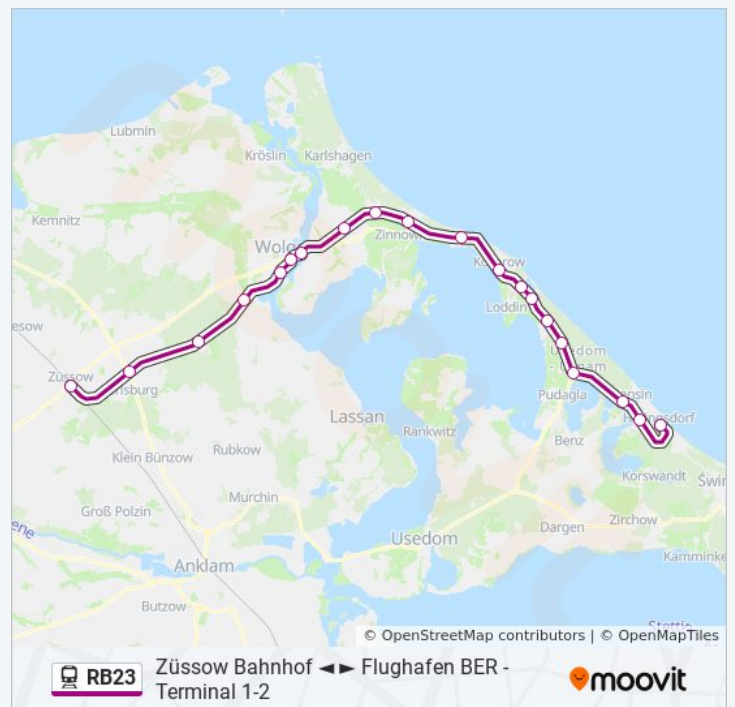

Züssow Bahnhof
Karlsburg
Buddenhagen
Hohendorf
Wolgast Bahnhof
Wolgast Bahnhof Wolgast Hafen
Wolgaster Fähre Bahnhof
Bannemin-Mölschow Bahnhof
Trassenheide Bahnhof
Zinnowitz Bahnhof
Zempin Bahnhof
Koserow Bahnhof
Kölpinsee Bahnhof
Stubbenfelde Bahnhof
Ückeritz Bahnhof
Neu Pudagla
Schmollensee Bahnhof
Bansin Bahnhof Seebad
Seebad Heringsdorf Bahnhof Neuhof
Seebad Heringsdorf Bahnhof

Dienstag	15:19 - 16:12
Mittwoch	15:19 - 16:12
Donnerstag	15:19 - 16:12
Freitag	15:19 - 16:12
Samstag	18:12
Sonntag	18:12

Bahnlinie RB23 Info

Richtung: Seebad Heringsdorf Bahnhof

Stationen: 20

Fahrtdauer: 41 Min

Linien Informationen:

Richtung: Wolgast Bahnhof

6 Haltestellen

[LINIENPLAN ANZEIGEN](#)

Zinnowitz Bahnhof
Trassenheide Bahnhof
Bannemin-Mölschow Bahnhof
Wolgaster Fähre Bahnhof
Wolgast Bahnhof Wolgast Hafen
Wolgast Bahnhof

Bahnlinie RB23 Fahrpläne

Abfahrzeiten in Richtung Wolgast Bahnhof

Montag	23:11
Dienstag	23:11
Mittwoch	23:11
Donnerstag	23:11
Freitag	23:11
Samstag	23:11
Sonntag	23:11