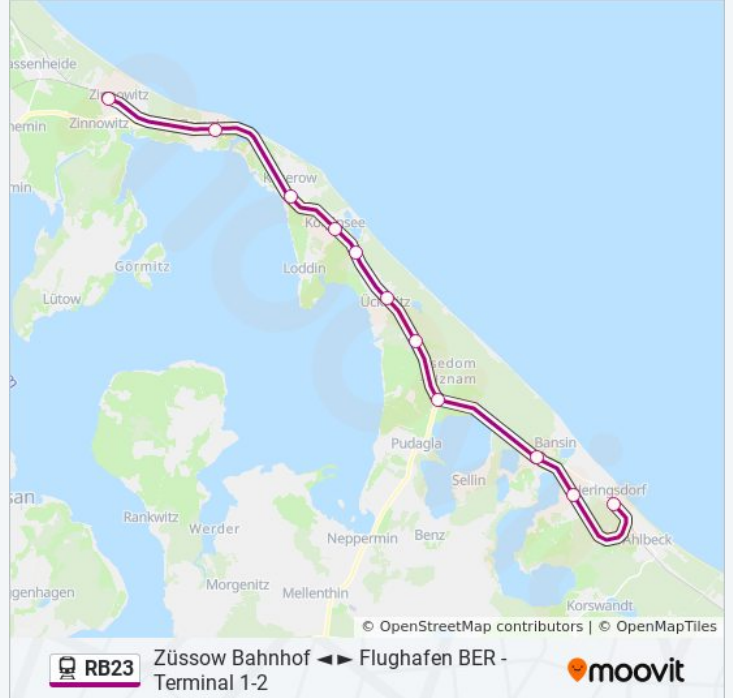

Richtung: Zinnowitz Bahnhof

Stationen: 10

Fahrdauer: 39 Min

Linien Informationen:

Richtung: Züssow Bahnhof

20 Haltestellen

[LINIENPLAN ANZEIGEN](#)

Seebad Heringsdorf Bahnhof
 Seebad Heringsdorf Bahnhof Neuhof
 Bansin Bahnhof Seebad
 Schmollensee Bahnhof
 Neu Pudagla
 Ückeritz Bahnhof
 Stubbenfelde Bahnhof
 Kölpinsee Bahnhof
 Koserow Bahnhof
 Zempin Bahnhof
 Zinnowitz Bahnhof
 Trassenheide Bahnhof
 Bannemin-Mölschow Bahnhof
 Wolgaster Fähre Bahnhof
 Wolgast Bahnhof Wolgast Hafen
 Wolgast Bahnhof
 Hohendorf
 Buddenhagen