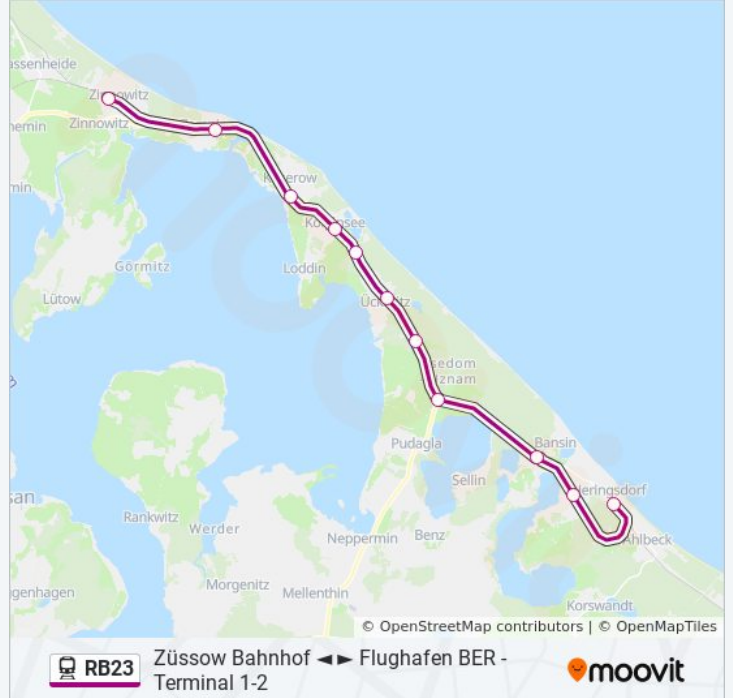

Bahnlinie RB23 Info

Richtung: S Schönefeld (Bei Berlin) Bhf

Stationen: 8

Fahrtdauer: 40 Min

Linien Informationen:

[Bahnlínie RB23 Karte](#)

Richtung: Seebad Heringsdorf Bahnhof

20 Haltestellen

Stationen: 6

Fahrdauer: 14 Min

Linien Informationen:

Richtung: Zinnowitz Bahnhof

11 Haltestellen

[LINIENPLAN ANZEIGEN](#)

Seebad Heringsdorf Bahnhof

Seebad Heringsdorf Bahnhof Neuhof

Bahnlinie RB23 Info

Richtung: Zinnowitz Bahnhof

Stationen: 11

Fahrdauer: 36 Min

Linien Informationen:

Richtung: Zinnowitz Bahnhof

10 Haltestellen

[LINIENPLAN ANZEIGEN](#)