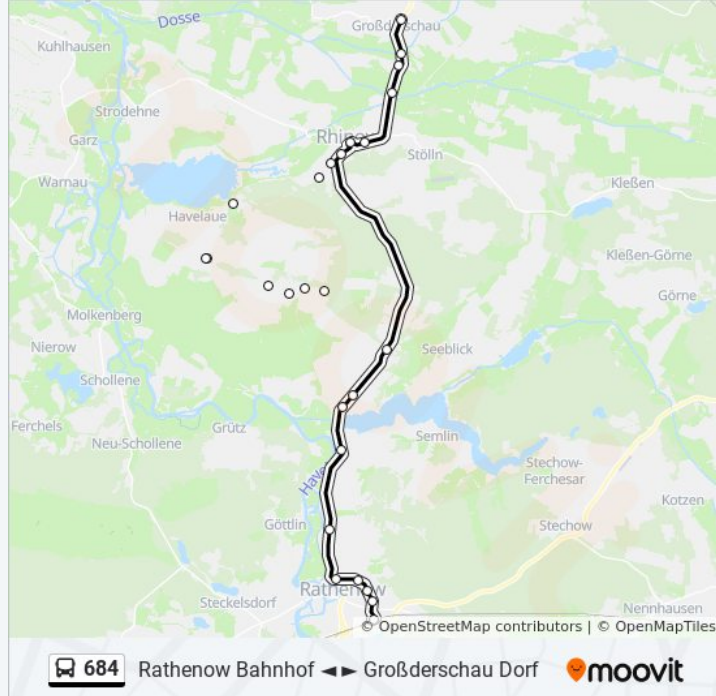

Rathenow Curlandstr.

Rathenow Karl-Marx-Platz

Rathenow Feierabendallee

Rathenow Fontanestr.

Rathenow Bahnhof

Richtung: Rathenow Förderschule

17 Haltestellen

[LINIENPLAN ANZEIGEN](#)