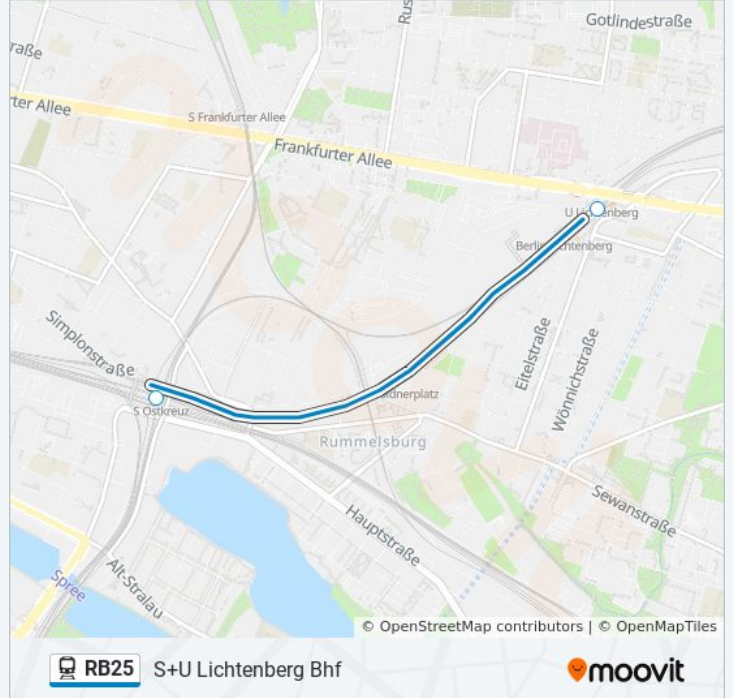

Verwende Moovit, um die nächste Station der Bahnlinie RB25 zu finden und um zu erfahren wann die nächste Bahnlinie RB25 kommt.

**Richtung: S Ahrensfelde Bhf**

7 Haltestellen

[LINIENPLAN ANZEIGEN](#)

Werneuchen, Bahnhof  
Seefeld (Mark), Bahnhof  
Blumberg (Bar) Bahnhof  
Blumberg (Bar), Rehhahn Bhf  
Ahrensfelde, Nord Bhf  
Ahrensfelde, Friedhof Bhf  
Ahrensfelde Bhf

## Bahnlinie RB25 Info

**Richtung:** S Ostkreuz Bhf

**Stationen:** 9

**Fahrdauer:** 39 Min

**Linien Informationen:**

**Richtung: S+U Lichtenberg Bhf**

2 Haltestellen

[LINIENPLAN ANZEIGEN](#)

S Ostkreuz Bhf

S+U Lichtenberg Bhf

**Bahnlinie RB25 Fahrpläne**

Abfahrzeiten in Richtung S+u Lichtenberg Bhf

Montag	22:18
Dienstag	22:18
Mittwoch	22:18
Donnerstag	22:18
Freitag	22:18
Samstag	22:18
Sonntag	22:18

**Bahnlinie RB25 Info**

**Richtung:** S+U Lichtenberg Bhf

**Stationen:** 2

**Fahrdauer:** 3 Min

**Linien Informationen:**