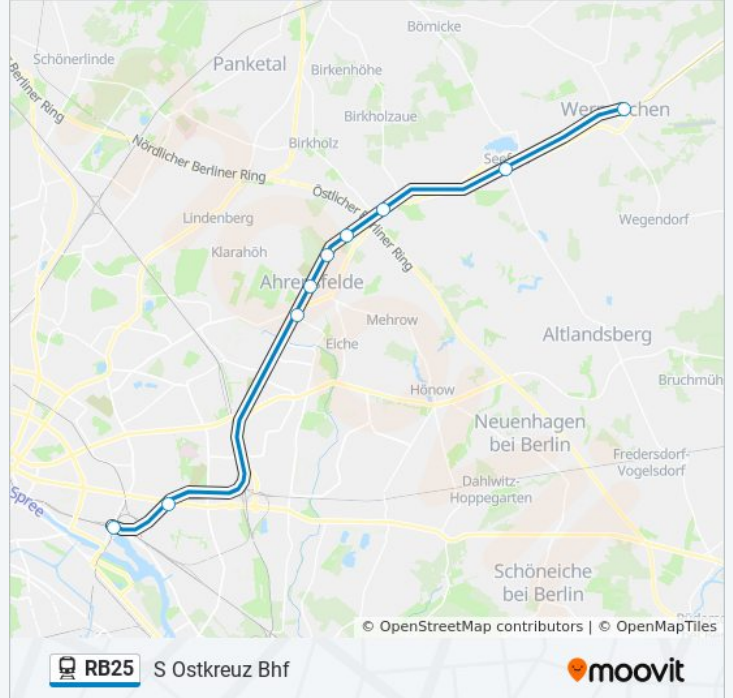

Verwende Moovit, um die nächste Station der Bahnlinie RB25 zu finden und um zu erfahren wann die nächste Bahnlinie RB25 kommt.

**Richtung: S Ahrensfelde Bhf**

7 Haltestellen

[LINIENPLAN ANZEIGEN](#)

Werneuchen, Bahnhof  
Seefeld (Mark), Bahnhof  
Blumberg (Bar) Bahnhof  
Blumberg (Bar), Rehhahn Bhf  
Ahrensfelde, Nord Bhf  
Ahrensfelde, Friedhof Bhf  
Ahrensfelde Bhf

## Richtung: S Ostkreuz Bhf

9 Haltestellen

[LINIENPLAN ANZEIGEN](#)

Werneuchen, Bahnhof  
 Seefeld (Mark), Bahnhof  
 Blumberg (Bar) Bahnhof  
 Blumberg (Bar), Rehhahn Bhf  
 Ahrensfelde, Nord Bhf  
 Ahrensfelde, Friedhof Bhf  
 Ahrensfelde Bhf  
 S+U Lichtenberg Bhf  
 S Ostkreuz Bhf

## Bahnlinie RB25 Fahrpläne

Abfahrzeiten in Richtung S Ostkreuz Bhf

Montag	05:02 - 22:02
Dienstag	05:02 - 22:02
Mittwoch	05:02 - 22:02
Donnerstag	05:02 - 22:02
Freitag	05:02 - 22:02
Samstag	06:02 - 22:02
Sonntag	06:02 - 22:02

## Bahnlinie RB25 Info

**Richtung:** S Ostkreuz Bhf

**Stationen:** 9

**Fahrdauer:** 39 Min

**Linien Informationen:**

**Richtung: S+U Lichtenberg Bhf**

2 Haltestellen

[LINIENPLAN ANZEIGEN](#)