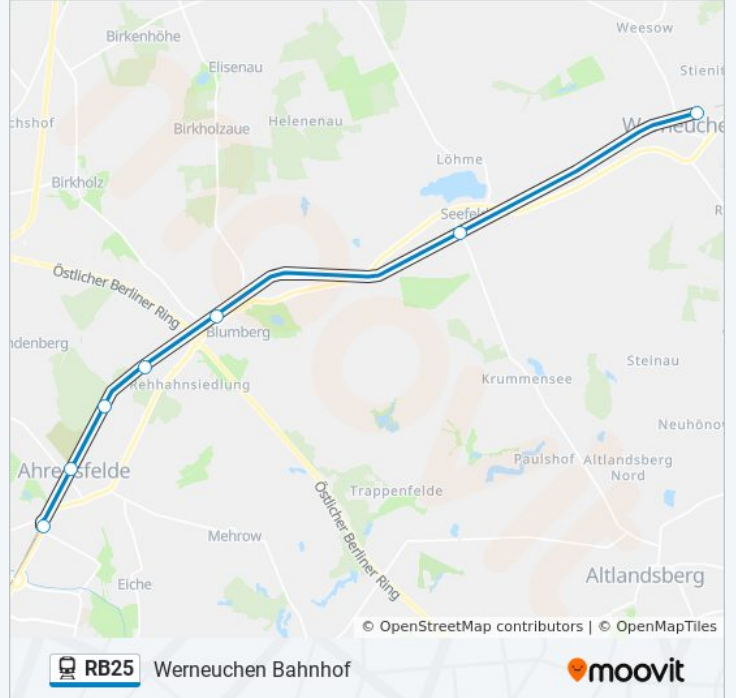

Verwende Moovit, um die nächste Station der Bahnlinie RB25 zu finden und um zu erfahren wann die nächste Bahnlinie RB25 kommt.

**Richtung: S Ahrensfelde Bhf**

7 Haltestellen

[LINIENPLAN ANZEIGEN](#)

Werneuchen, Bahnhof  
Seefeld (Mark), Bahnhof  
Blumberg (Bar) Bahnhof  
Blumberg (Bar), Rehhahn Bhf  
Ahrensfelde, Nord Bhf  
Ahrensfelde, Friedhof Bhf  
Ahrensfelde Bhf

## Richtung: Werneuchen Bahnhof

9 Haltestellen

[LINIENPLAN ANZEIGEN](#)

- S Ostkreuz Bhf
- S+U Lichtenberg Bhf
- Ahrensfelde Bhf
- Ahrensfelde, Friedhof Bhf
- Ahrensfelde, Nord Bhf
- Blumberg (Bar), Rehhahn Bhf
- Blumberg (Bar) Bahnhof
- Seefeld (Mark), Bahnhof
- Werneuchen, Bahnhof

## Bahnlinie RB25 Fahrpläne

Abfahrzeiten in Richtung Werneuchen Bahnhof

Montag	04:37 - 22:25
Dienstag	04:37 - 22:25
Mittwoch	04:37 - 22:25
Donnerstag	04:37 - 22:25
Freitag	04:37 - 22:25
Samstag	06:20 - 22:25
Sonntag	06:20 - 22:25

## Bahnlinie RB25 Info

**Richtung:** Werneuchen Bahnhof

**Stationen:** 9

**Fahrtdauer:** 35 Min

**Linien Informationen:**

Bahnlinie RB25 Offline Fahrpläne und Netzkarten stehen auf [moovitapp.com](https://moovitapp.com) zur Verfügung. Verwende den [Moovit App](#), um Live Bus Abfahrten, Zugfahrpläne oder U-Bahn Fahrplanzeiten zu sehen, sowie Schritt für Schritt Wegangaben für alle öffentlichen Verkehrsmittel in Berlin - Brandenburg zu erhalten.