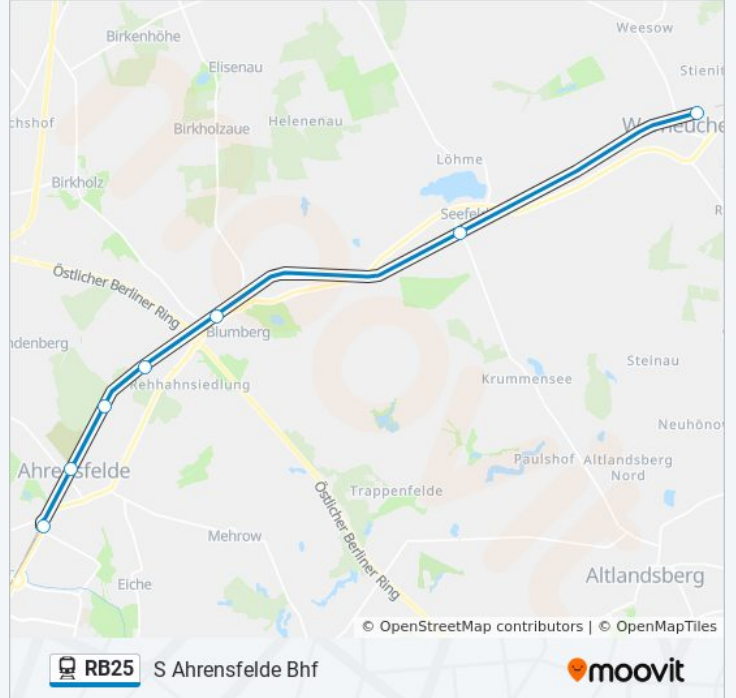

## S Ahrensfelde Bhf

[Im Website-Modus Anzeigen](#)

Die Bahnlinie RB25 (S Ahrensfelde Bhf) hat 4 Routen

(1) S Ahrensfelde Bhf: 04:05(2) S Ostkreuz Bhf: 05:02 - 22:02(3) S+u Lichtenberg Bhf: 22:18(4) Werneuchen Bahnhof: 04:37 - 22:25

Verwende Moovit, um die nächste Station der Bahnlinie RB25 zu finden und um zu erfahren wann die nächste Bahnlinie RB25 kommt.

**Richtung: S Ahrensfelde Bhf**

7 Haltestellen

[LINIENPLAN ANZEIGEN](#)

Werneuchen, Bahnhof  
Seefeld (Mark), Bahnhof  
Blumberg (Bar) Bahnhof  
Blumberg (Bar), Rehhahn Bhf  
Ahrensfelde, Nord Bhf  
Ahrensfelde, Friedhof Bhf  
Ahrensfelde Bhf

**Bahnlinie RB25 Fahrpläne**

Abfahrzeiten in Richtung S Ahrensfelde Bhf

Montag	04:05
Dienstag	04:05
Mittwoch	04:05
Donnerstag	04:05
Freitag	04:05
Samstag	Kein Betrieb
Sonntag	Kein Betrieb

**Bahnlinie RB25 Info****Richtung:** S Ahrensfelde Bhf**Stationen:** 7**Fahrtdauer:** 19 Min**Linien Informationen:**

## Richtung: S Ostkreuz Bhf

9 Haltestellen

[LINIENPLAN ANZEIGEN](#)

Werneuchen, Bahnhof  
 Seefeld (Mark), Bahnhof  
 Blumberg (Bar) Bahnhof  
 Blumberg (Bar), Rehhahn Bhf  
 Ahrensfelde, Nord Bhf  
 Ahrensfelde, Friedhof Bhf  
 Ahrensfelde Bhf  
 S+U Lichtenberg Bhf  
 S Ostkreuz Bhf