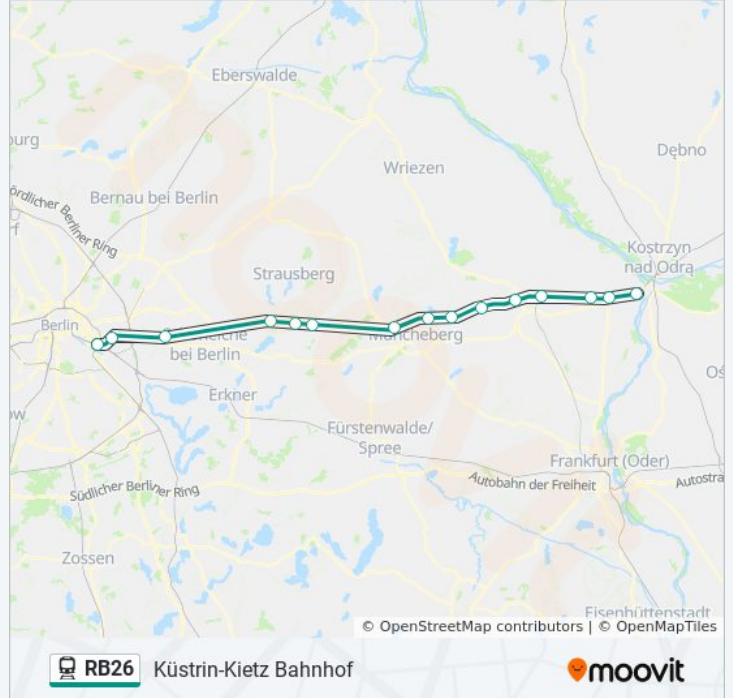

Küstrin-Kietz Bahnhof

[Hol Dir Die App](#)

Die Bahnlinie RB26 (Küstrin-Kietz Bahnhof) hat 3 Routen

(1) Küstrin-Kietz Bahnhof: 05:33 - 23:33(2) S Ostkreuz Bhf: 04:10 - 22:11(3) S+u Lichtenberg Bhf: 07:08 - 21:18

Verwende Moovit, um die nächste Station der Bahnlinie RB26 zu finden und um zu erfahren wann die nächste Bahnlinie RB26 kommt.

Richtung: Küstrin-Kietz Bahnhof

15 Haltestellen

[LINIENPLAN ANZEIGEN](#)

S Ostkreuz Bhf
S+U Lichtenberg Bhf
S Mahlsdorf Bhf
S Strausberg Bhf
Herrensee Bahnhof
Rehfelde Bahnhof
Müncheberg Bahnhof
Obersdorf Bahnhof
Trebritz Bahnhof
Alt Rosenthal Bahnhof
Seelow-Gusow Bahnhof
Werbiger (Mol) Bahnhof
Golzow (Mol) Bahnhof
Gorgast Bahnhof
Küstrin-Kietz, Bahnhof

Bahnlinie RB26 Fahrpläne

Abfahrzeiten in Richtung Küstrin-Kietz Bahnhof

Montag	05:33 - 23:33
Dienstag	05:33 - 23:33
Mittwoch	05:33 - 23:33
Donnerstag	05:33 - 23:33
Freitag	05:33 - 23:33
Samstag	05:33 - 23:33
Sonntag	05:33 - 23:33

Bahnlinie RB26 Info**Richtung:** Küstrin-Kietz Bahnhof**Stationen:** 15**Fahrtdauer:** 62 Min**Linien Informationen:**

Richtung: S Ostkreuz Bhf

15 Haltestellen

[LINIENPLAN ANZEIGEN](#)

Küstrin-Kietz, Bahnhof
 Gorgast Bahnhof
 Golzow (Mol) Bahnhof
 Werbig (Mol) Bahnhof
 Seelow-Gusow Bahnhof
 Alt Rosenthal Bahnhof
 Trebnitz Bahnhof
 Obersdorf Bahnhof
 Müncheberg Bahnhof
 Rehfelde Bahnhof
 Herrensee Bahnhof
 S Strausberg Bhf
 S Mahlsdorf Bhf
 S+U Lichtenberg Bhf
 S Ostkreuz Bhf