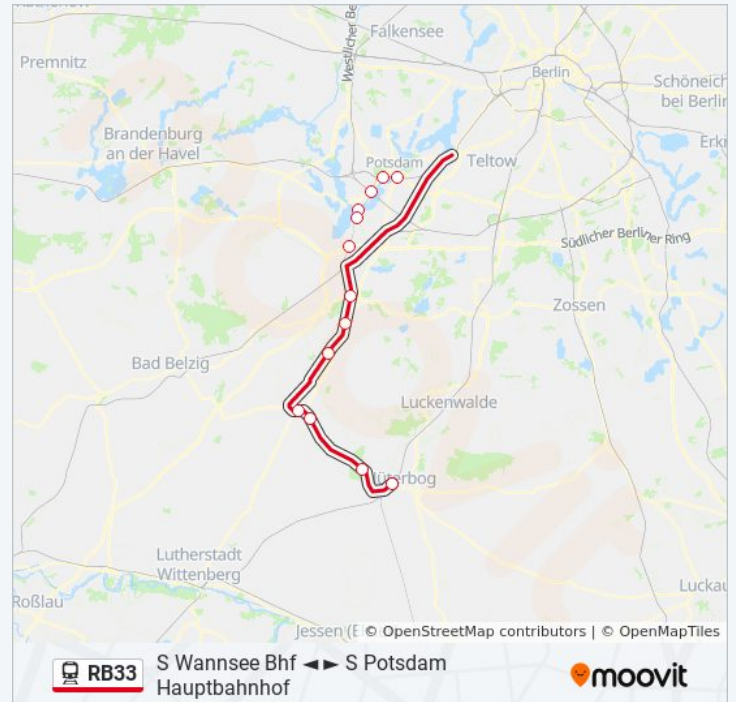

Altes Lager, Bahnhof

Jüterbog Bahnhof

Freitag 04:40 - 21:02

Samstag 07:02 - 19:02

Sonntag 07:02 - 19:02

Bahnlinie RB33 Info

Richtung: Jüterbog Bahnhof

Stationen: 13

Fahrtdauer: 67 Min

Linien Informationen:

Richtung: S Potsdam Hauptbahnhof

13 Haltestellen

[LINIENPLAN ANZEIGEN](#)

Jüterbog Bahnhof

Altes Lager, Bahnhof

Treuenbrietzen Bahnhof Süd