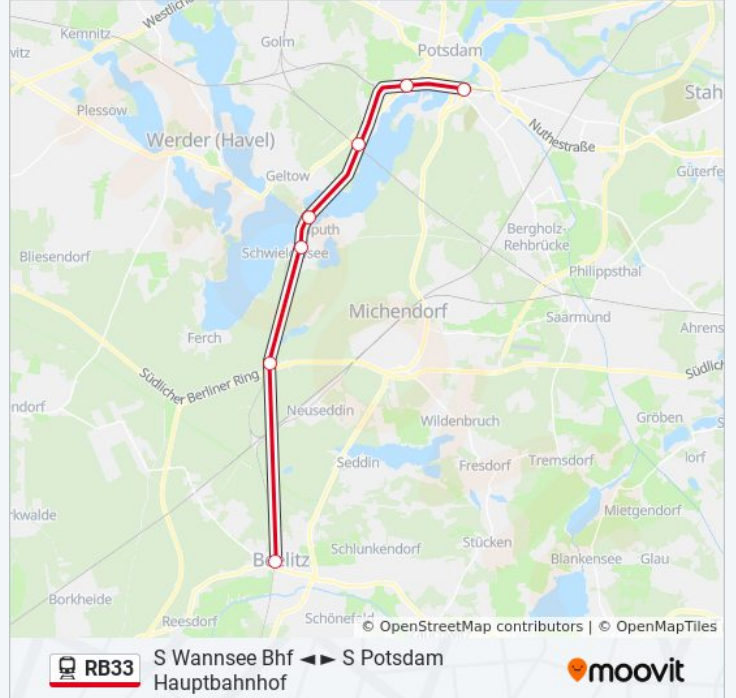

Jüterbog Bahnhof ◀ ▶ S Potsdam Hauptbahnhof

Im Website-Modus Anzeigen

Die Bahnlinie RB33 (Jüterbog Bahnhof ◀ ▶ S Potsdam Hauptbahnhof) hat 4 Routen

(1) Beelitz Stadt Bhf: 07:40 - 23:40(2) Ferch-Lienewitz Bahnhof: 06:10 - 22:51(3) Jüterbog Bahnhof: 04:40 - 20:40(4) S Potsdam Hauptbahnhof: 03:51 - 22:51

Verwende Moovit, um die nächste Station der Bahnlinie RB33 zu finden und um zu erfahren wann die nächste Bahnlinie RB33 kommt.

Richtung: Beelitz Stadt Bhf

7 Haltestellen

[LINIENPLAN ANZEIGEN](#)

S Potsdam Hauptbahnhof
Potsdam Charlottenhof Bhf
Potsdam Pirschheide Bhf
Caputh-Geltow Bahnhof
Caputh Schwielowsee Bhf
Ferch-Lienewitz, Bahnhof
Beelitz Stadt Bhf

Bahnlinie RB33 Fahrpläne

Abfahrzeiten in Richtung Beelitz Stadt Bhf

Montag	00:02 - 23:40
Dienstag	07:40 - 23:40
Mittwoch	07:40 - 23:40
Donnerstag	07:40 - 23:40
Freitag	07:40 - 22:02
Samstag	00:02 - 22:02
Sonntag	00:02 - 22:02

Bahnlinie RB33 Info

Richtung: Beelitz Stadt Bhf

Stationen: 7

Fahrtdauer: 28 Min

Linien Informationen:

Richtung: Ferch-Lienewitz Bahnhof

8 Haltestellen

[LINIENPLAN ANZEIGEN](#)