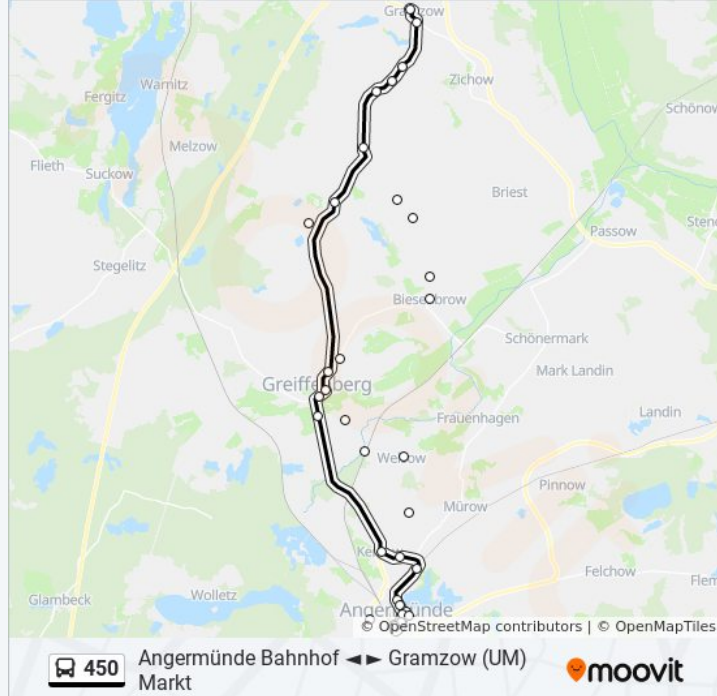

Buslinie 450 Info

Richtung: Gramzow (Um) Markt

Stationen: 32

Fahrdauer: 37 Min

Linien Informationen:

Günterberg Kreuzung

Günterberg Mitte

Biesenbrow Mitte

Biesenbrow Schäfereiweg

Leopoldsthal Süd

Leopoldsthal Nord

Schmiedeberg Nord

Schmiedeberg Ausbau

Polßen Mitte

Meichow

Neumeichow Abzweig

Gramzow (Um) Ausbau

Gramzow (Um) Gaststätte

Gramzow (Um) Markt

Richtung: Gramzow (Um) Schule

30 Haltestellen

[LINIENPLAN ANZEIGEN](#)

Angermünde Bruhnschule

Angermünde Bahnhof