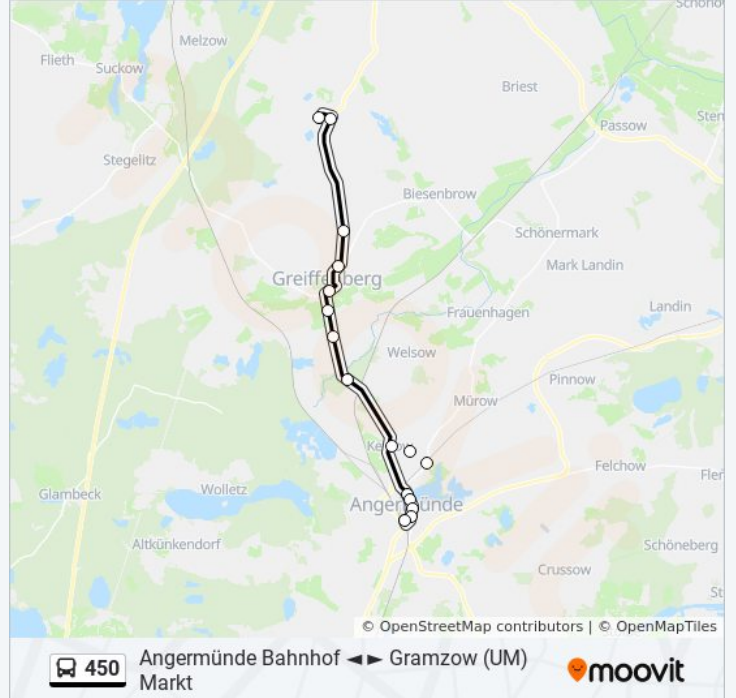

Buslinie 450 Offline Fahrpläne und Netzkarten stehen auf moovitapp.com zur Verfügung. Verwende den [Moovit App](#), um Live Bus Abfahrten, Zugfahrpläne oder U-Bahn Fahrplanzeiten zu sehen, sowie Schritt für Schritt Wegangaben für alle öffentlichen Verkehrsmittel in Berlin - Brandenburg zu erhalten.

[Über Moovit](#) • [MaaS Lösungen](#) • [Unterstützte Länder](#) • [Mooviter Community](#)

© 2023 Moovit - Alle Rechte vorbehalten

Siehe Live Ankunftszeiten