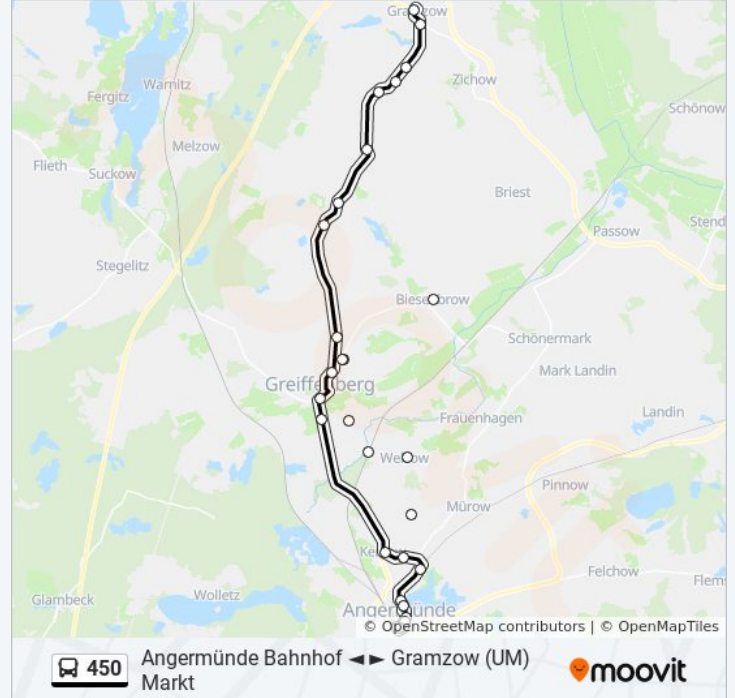

Verwende Moovit, um die nächste Station der Buslinie 450 zu finden und um zu erfahren wann die nächste Buslinie 450 kommt.

Richtung: Angermünde Bahnhof

27 Haltestellen

[LINIENPLAN ANZEIGEN](#)

Gramzow (Um) Markt
 Gramzow (Um) Gaststätte
 Gramzow (Um) Ausbau
 Neumeichow Abzweig
 Meichow
 Polßen Mitte
 Schmiedeberg Ausbau
 Schmiedeberg Mitte
 Günterberg Ausbau
 Günterberg Mitte
 Biesenbrow Mitte
 Günterberg Mitte
 Günterberg Kreuzung
 Greiffenberg Mitte
 Greiffenberg Zolldamm
 Bruchhagen Mitte
 Welsow Bruchhagener Str.
 Welsow Mitte
 Kerkow Ausbau
 Kerkow Mitte

Buslinie 450 Info

Richtung: Angermünde Bahnhof

Stationen: 27

Fahrdauer: 34 Min

Linien Informationen:

Kerkow Greiffenberger Str.

Angermünde Umspannwerk

Angermünde Prenzlauer Str.

Angermünde Einkaufscenter

Angermünde Berliner Str.

Angermünde Rosenstr.

Angermünde Bahnhof

Richtung: Angermünde Bruhnschule

28 Haltestellen

[LINIENPLAN ANZEIGEN](#)

Gramzow (Um) Schule

Gramzow (Um) Gaststätte

Gramzow (Um) Ausbau

Neumeichow Abzweig

Meichow

Polßen Mitte

Leopoldsthal Nord

Leopoldsthal Süd

Biesenbrow Schäfereiweg