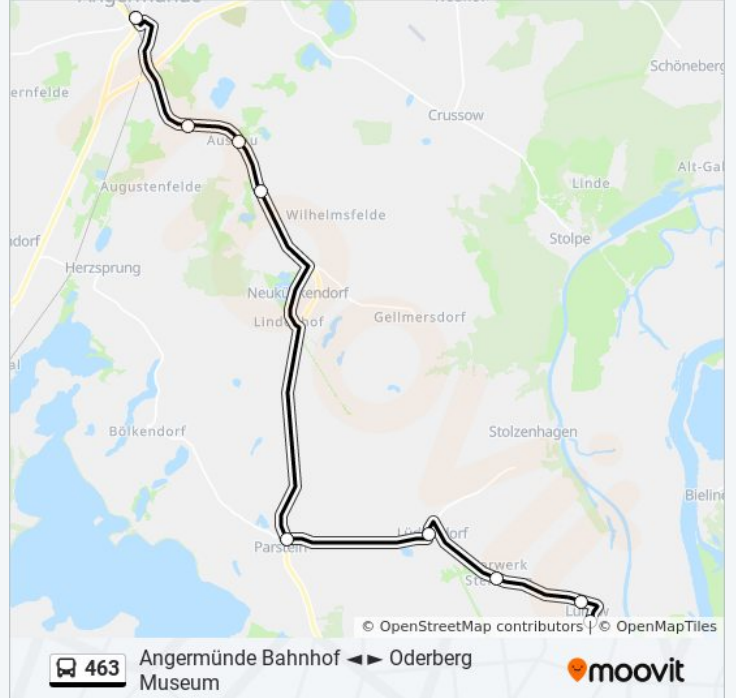

## Buslinie 463 Info

**Richtung:** Angermünde Bruhnschule

**Stationen:** 14

**Fahrdauer:** 28 Min

**Linien Informationen:**

## Richtung: Lunow Kreuzung

9 Haltestellen

[LINIENPLAN ANZEIGEN](#)

- Angermünde Bahnhof
- Angermünde Chausseehaus
- Angermünde Bahnüberfahrtshaus
- Neukünkendorf Ausbau
- Parstein
- Lüdersdorf (Bei Oderberg) Dorf
- Lunow Steinberg
- Lunow Dorf
- Lunow Kreuzung

## Buslinie 463 Info

**Richtung:** Lunow Kreuzung

**Stationen:** 9

**Fahrtdauer:** 19 Min

**Linien Informationen:**