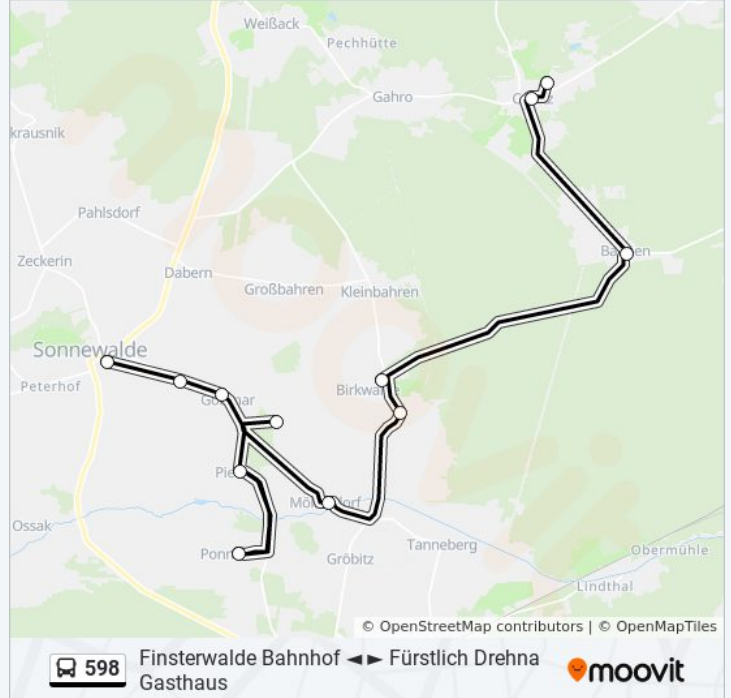

### Richtung: Crinitz Schule

12 Haltestellen

[LINIENPLAN ANZEIGEN](#)

- Sonnewalde Schule
- Goßmar Sonnewalder Str.
- Goßmar Kirche
- Pießig
- Ponnsdorf Dorfplatz
- Goßmar Klementinenhof
- Möllendorf Dorfplatz
- Breitenau
- Birkwalde Ort
- Babben Gasthaus
- Crinitz Gasthaus
- Crinitz Schule

### Buslinie 598 Info

**Richtung:** Crinitz Schule

**Stationen:** 12

**Fahrdauer:** 33 Min

**Linien Informationen:**