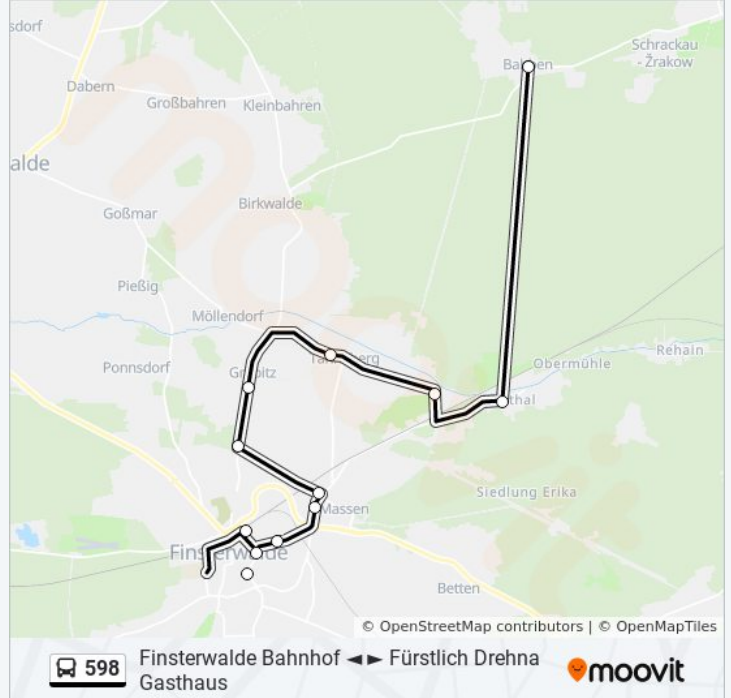

Verwende Moovit, um die nächste Station der Buslinie 598 zu finden und um zu erfahren wann die nächste Buslinie 598 kommt.

**Richtung: Babben Gasthaus**

14 Haltestellen

[LINIENPLAN ANZEIGEN](#)

Finsterwalde Nehesdorf Schule

Finsterwalde Drößiger Str.

Finsterwalde Lange Str.

Finsterwalde Wasserturm

Finsterwalde Bahnhof

Finsterwalde Cottbuser Str.

Massen Finsterwalder Str. (Schule)

Massen Feuerwehr

Gröbitz Siedlung

Gröbitz Dorfstr.

Tanneberg Dorfplatz

Buschmühle

Lindthal Gasthaus

Babben Gasthaus

**Buslinie 598 Fahrpläne**

Abfahrzeiten in Richtung Babben Gasthaus

Montag	11:40 - 15:37
Dienstag	11:40 - 15:37
Mittwoch	11:40 - 15:37
Donnerstag	11:40 - 14:40
Freitag	11:40 - 15:37
Samstag	Kein Betrieb
Sonntag	Kein Betrieb

**Buslinie 598 Info****Richtung:** Babben Gasthaus**Stationen:** 14**Fahrdauer:** 32 Min**Linien Informationen:**