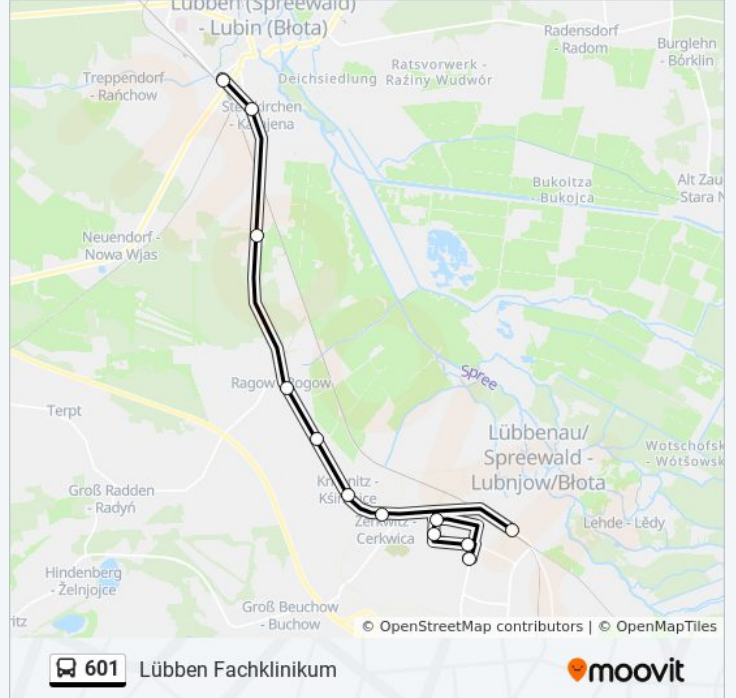

 601

Lübben Fachklinikum

[Im Website-Modus Anzeigen](#)

Die Buslinie 601 (Lübben Fachklinikum) hat 2 Routen

(1) Lübben Fachklinikum: 06:55 - 15:55(2) Lübbenau Bahnhof: 07:19 - 16:19

Verwende Moovit, um die nächste Station der Buslinie 601 zu finden und um zu erfahren wann die nächste Buslinie 601 kommt.

**Richtung: Lübben Fachklinikum**

12 Haltestellen

[LINIENPLAN ANZEIGEN](#)

Lübbenau Bahnhof  
Lübbenau Geschwister-Scholl-Str.  
Lübbenau Straße Der Jugend  
Lübbenau Busbahnhof  
Lübbenau Friedrich-Engels-Str.  
Zerkwitz L49  
Krimnitz L49  
Ragow (Osl) Umspannwerk  
Ragow (Osl) L49  
Ellerborn  
Lübben Cottbuser Str.  
Lübben Fachklinikum

**Buslinie 601 Info****Richtung:** Lübben Fachklinikum**Stationen:** 12**Fahrdauer:** 24 Min**Linien Informationen:**

## Richtung: Lübbenau Bahnhof

15 Haltestellen

[LINIENPLAN ANZEIGEN](#)

Lübben Fachklinikum

Lübben Bahnhof

Lübben Schillerstr.

Lübben Berliner Chaussee

Lübben Lindenstr.