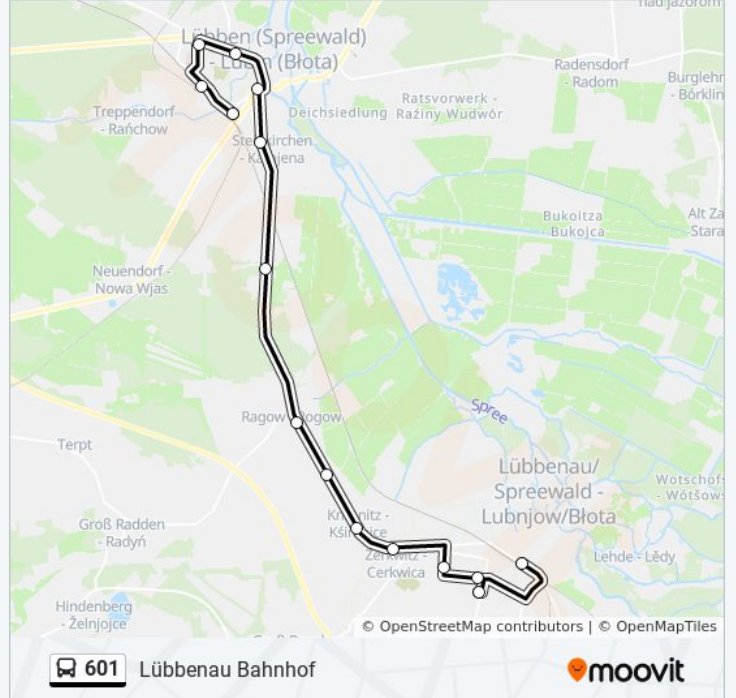

Lübbenau Busbahnhof

Lübbenau Bahnhof

## Buslinie 601 Fahrpläne

Abfahrzeiten in Richtung Lübbenau Bahnhof

Montag	07:19 - 16:19
Dienstag	07:19 - 16:19
Mittwoch	07:19 - 16:19
Donnerstag	07:19 - 16:19
Freitag	07:19 - 16:19
Samstag	10:00 - 16:00
Sonntag	10:00 - 16:00

## Buslinie 601 Info

**Richtung:** Lübbenau Bahnhof

**Stationen:** 15

**Fahrtdauer:** 34 Min

**Linien Informationen:**

Buslinie 601 Offline Fahrpläne und Netzkarten stehen auf moovitapp.com zur Verfügung. Verwende den [Moovit App](#), um Live Bus Abfahrten, Zugfahrpläne oder U-Bahn Fahrplanzeiten zu sehen, sowie Schritt für Schritt Wegangaben für alle öffentlichen Verkehrsmittel in Berlin - Brandenburg zu erhalten.