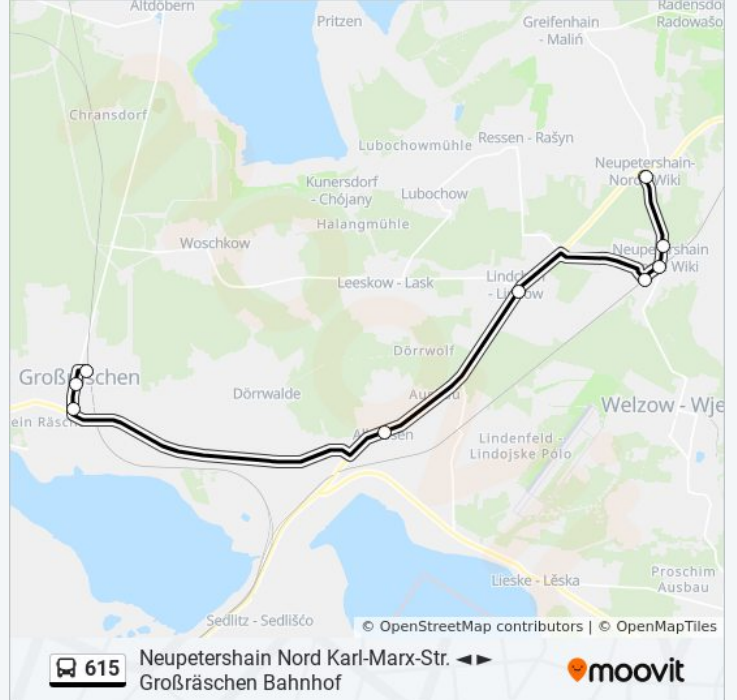

## Buslinie 615 Info

**Richtung:** Bahnsdorf (Osl) Siedlung

**Stationen:** 10

**Fahrdauer:** 30 Min

**Linien Informationen:**

## Buslinie 615 Info

**Richtung:** Großräschen Bahnhof

**Stationen:** 13

**Fahrtdauer:** 20 Min

**Linien Informationen:**

**Richtung: Neupetershain Nord Karl-Marx-Str.**

9 Haltestellen

[LINIENPLAN ANZEIGEN](#)

**Buslinie 615 Fahrpläne**

Abfahrzeiten in Richtung Neupetershain Nord Karl-Marx-Str.

|            |               |
|------------|---------------|
| Montag     | 11:35 - 18:35 |
| Dienstag   | 11:35 - 18:35 |
| Mittwoch   | 11:35 - 18:35 |
| Donnerstag | 11:35 - 18:35 |
| Freitag    | 11:35 - 18:35 |
| Samstag    | Kein Betrieb  |
| Sonntag    | Kein Betrieb  |

**Buslinie 615 Info**

**Richtung:** Neupetershain Nord Karl-Marx-Str.

**Stationen:** 9

**Fahrdauer:** 22 Min

**Linien Informationen:**

Buslinie 615 Offline Fahrpläne und Netzkarten stehen auf [moovitapp.com](https://moovitapp.com) zur Verfügung. Verwende den [Moovit App](https://moovitapp.com), um Live Bus Abfahrten, Zugfahrpläne oder U-Bahn Fahrplanzeiten zu sehen, sowie Schritt für Schritt Wegangaben für alle öffentlichen Verkehrsmittel in Berlin - Brandenburg zu erhalten.