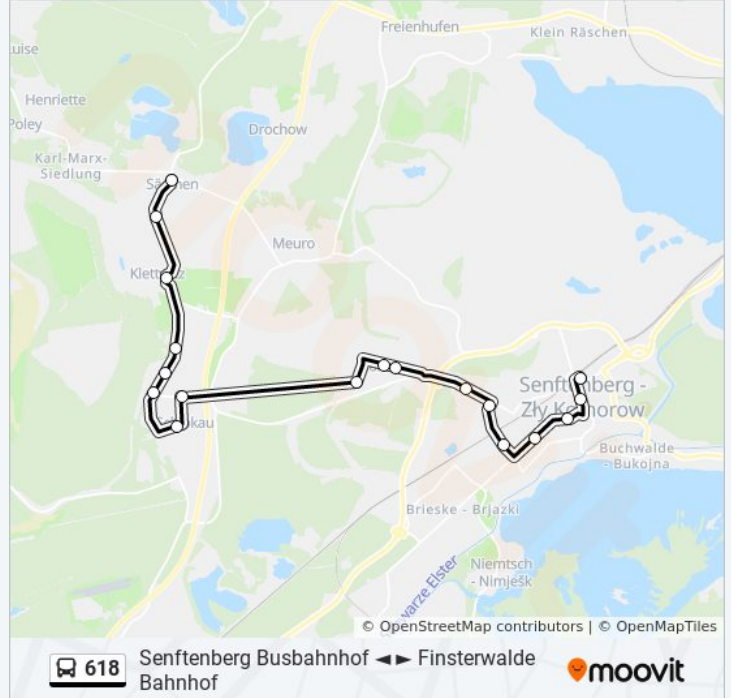

618

Senftenberg Busbahnhof ◀ ▶ Finsterwalde
Bahnhof

Im Website-Modus Anzeigen

Die Buslinie 618 (Senftenberg Busbahnhof ◀ ▶ Finsterwalde Bahnhof) hat 5 Routen

(1) Annahütte Dorfplatz/särchen: 20:50(2) Finsterwalde Bahnhof: 13:40 - 16:40(3) Finsterwalde Tuchmacherstr.
(gymnasium): 06:20(4) Senftenberg Busbahnhof: 07:34 - 17:45(5) Senftenberg Knappenstr.: 06:20

Verwende Moovit, um die nächste Station der Buslinie 618 zu finden und um zu erfahren wann die nächste Buslinie 618 kommt.

Richtung: Annahütte Dorfplatz/Särchen

18 Haltestellen

[LINIENPLAN ANZEIGEN](#)

Senftenberg Busbahnhof
Senftenberg Theaterpassage
Senftenberg Altstadt
Senftenberg Sportplatz
Senftenberg Wilhelm-Pieck-Str.
Senftenberg Straße Des Bergmanns
Senftenberg Klettwitzer Str.
Hörlitz Kindergarten
Hörlitz Klubhaus
Hörlitz Schipkauer Str.
Schipkau Heizhaus
Schipkau F.-Engels-Str.
Schipkau Amtssitz
Schipkau Klettwitzer Str.
Klettwitz Siedlung
Klettwitz Markt
Klettwitz am Familiencampus
Annahütte Dorfplatz/Särchen

Buslinie 618 FahrpläneAbfahrzeiten in Richtung Annahütte
Dorfplatz/särchen

Montag	20:50
Dienstag	20:50
Mittwoch	20:50
Donnerstag	20:50
Freitag	20:50
Samstag	Kein Betrieb
Sonntag	Kein Betrieb

Buslinie 618 Info**Richtung:** Annahütte Dorfplatz/Särchen**Stationen:** 18**Fahrdauer:** 29 Min**Linien Informationen:**

Senftenberg Sportplatz

Senftenberg Altstadt

Senftenberg Theaterpassage

Senftenberg Busbahnhof

Richtung: Senftenberg Knappenstr.

25 Haltestellen

[LINIENPLAN ANZEIGEN](#)

Drochow Wendepplatz