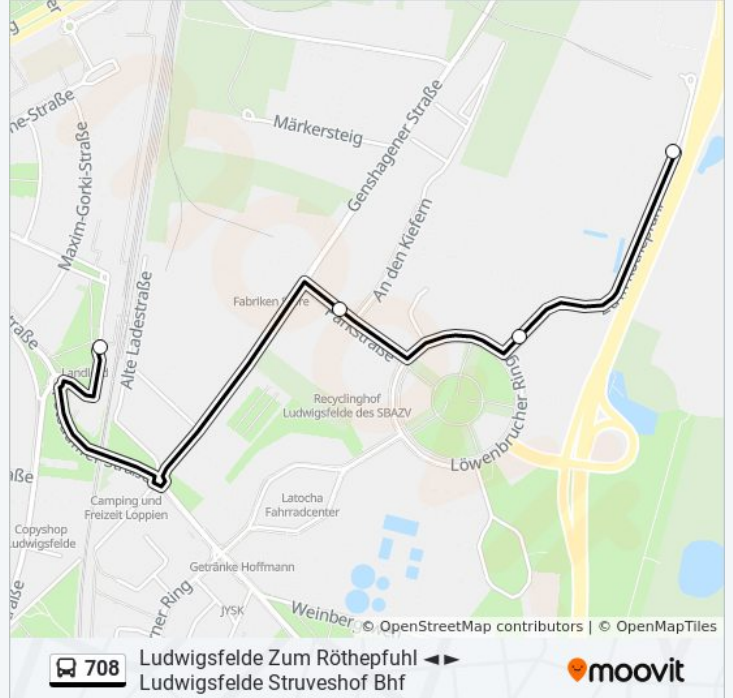

Verwende Moovit, um die nächste Station der Buslinie 708 zu finden und um zu erfahren wann die nächste Buslinie 708 kommt.

Richtung: Ludwigsfelde Bahnhof

4 Haltestellen

[LINIENPLAN ANZEIGEN](#)

Ludwigsfelde Zum Röhthepfuhl

Ludwigsfelde Löwenbrucher Ring

Ludwigsfelde Parkstr.

Ludwigsfelde Bahnhof

Buslinie 708 Fahrpläne

Abfahrzeiten in Richtung Ludwigsfelde Bahnhof

Montag	06:15 - 17:15
Dienstag	06:15 - 17:15
Mittwoch	06:15 - 17:15
Donnerstag	06:15 - 17:15
Freitag	06:15 - 17:15
Samstag	Kein Betrieb
Sonntag	Kein Betrieb

Buslinie 708 Info**Richtung:** Ludwigsfelde Bahnhof**Stationen:** 4**Fahrdauer:** 4 Min**Linien Informationen:**

Richtung: Ludwigsfelde Bahnhof

25 Haltestellen

[LINIENPLAN ANZEIGEN](#)

- Ludwigsfelde Struveshof Bf
- Ludwigsfelde Gröbener Heide
- Ludwigsfelde Ludwigsdorf
- Ludwigsfelde Neckarstr.
- Ludwigsfelde Salvador-Allende-Str.
- Ludwigsfelde Hochhaus
- Ludwigsfelde E.-Weinert-Str.
- Ludwigsfelde K.-Liebknecht-Str.
- Ludwigsfelde Waldhaus
- Ludwigsfelde Fr.-Engels-Str.
- Ludwigsfelde Donaustr.
- Ludwigsfelde Brandenburgische Str.
- Ludwigsfelde Damsdorfer Heide
- Ludwigsfelde Krankenhaus
- Ludwigsfelde Ärztehaus
- Ludwigsfelde Waldstadion
- Ludwigsfelde Kristallbad
- Ludwigsfelde J.-Curie-Platz

Buslinie 708 Info

Richtung: Ludwigsfelde Bahnhof

Stationen: 25

Fahrtdauer: 33 Min

Linien Informationen:

Ludwigsfelde Kulturhaus

Ludwigsfelde Gymnasium

Ludwigsfelde Taubenstr.