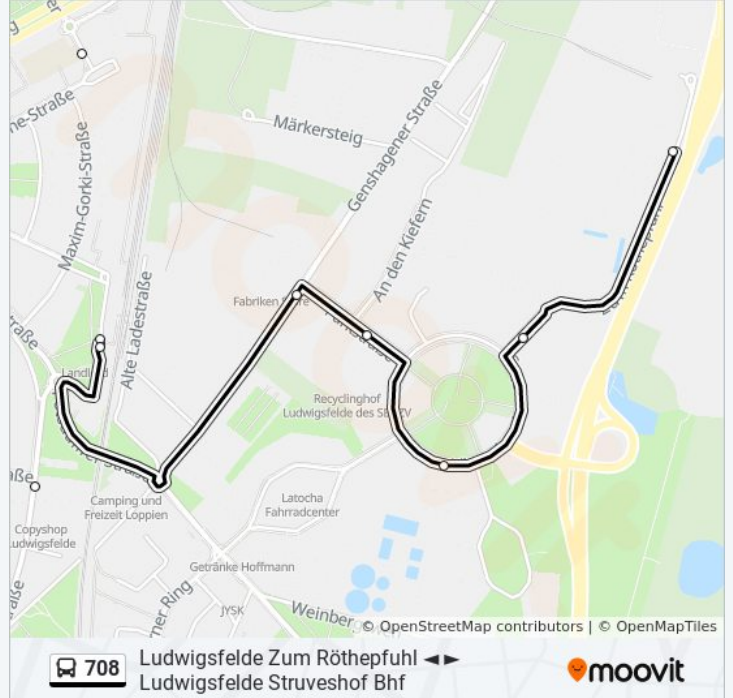

Buslinie 708 Offline Fahrpläne und Netzkarten stehen auf moovitapp.com zur Verfügung. Verwende den [Moovit App](#), um Live Bus Abfahrten, Zugfahrpläne oder U-Bahn Fahrplanzeiten zu sehen, sowie Schritt für Schritt Wegangaben für alle öffentlichen Verkehrsmittel in Berlin - Brandenburg zu erhalten.

[Über Moovit](#) • [MaaS Lösungen](#) • [Unterstützte Länder](#) • [Mooviter Community](#)

© 2023 Moovit - Alle Rechte vorbehalten

Siehe Live Ankunftszeiten