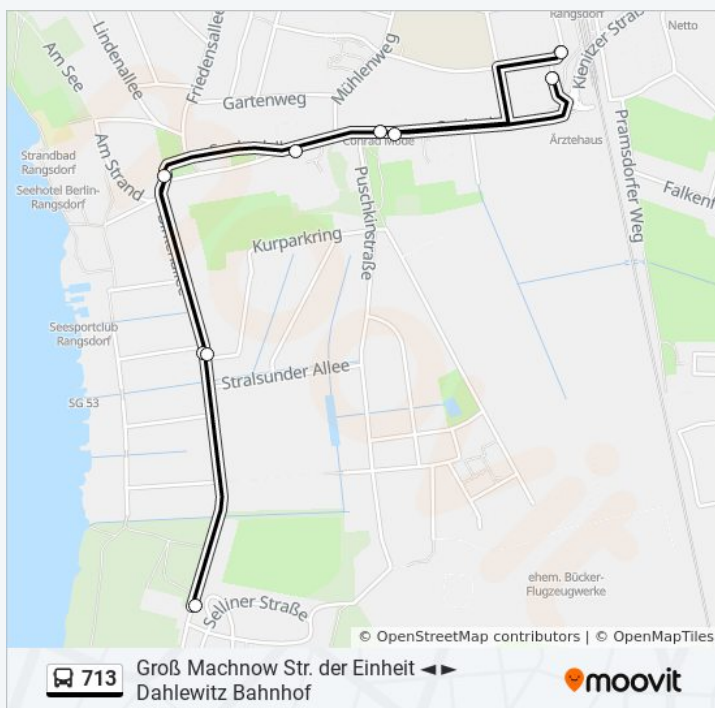

Buslinie 713 Info

Richtung: Dahlewitz Bahnhof

Stationen: 24

Fahrdauer: 38 Min

Linien Informationen:

Dahlewitz Rangsdorfer Weg

Dahlewitz Bahnhofstr.

Dahlewitz Schule

Buslinie 713 Info

Richtung: Klein Kienitz Kienitzer Dorfstr.

Stationen: 21

Fahrtdauer: 21 Min

Linien Informationen:

Buslinie 713 Fahrpläne

Abfahrzeiten in Richtung Rangsdorf Bahnhof

| | |
|------------|---------------|
| Montag | 06:34 - 08:11 |
| Dienstag | 06:34 - 08:11 |
| Mittwoch | 06:34 - 08:11 |
| Donnerstag | 06:34 - 08:11 |
| Freitag | 06:34 - 08:11 |
| Samstag | Kein Betrieb |

Rangsdorf Stauffenbergallee

Sonntag

Kein Betrieb

Rangsdorf Dorfanger

Rangsdorf Seebadallee

Rangsdorf Bahnhof

Buslinie 713 Info

Richtung: Rangsdorf Bahnhof

Stationen: 8

Fahrdauer: 9 Min

Linien Informationen:

Richtung: S Blankenfelde (Tf) Bhf

21 Haltestellen

[LINIENPLAN ANZEIGEN](#)

Groß Machnow Str. Der Einheit

Groß Machnow Kirche