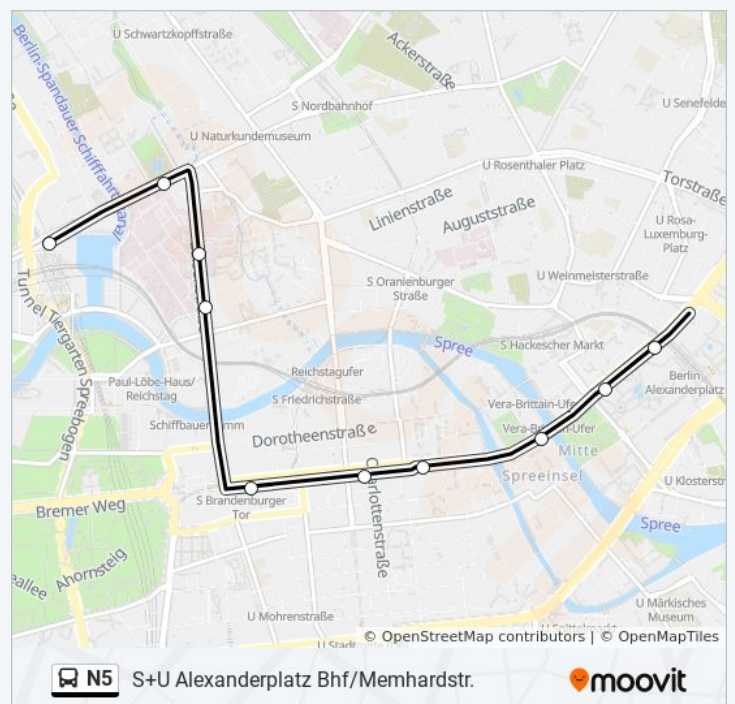

U Schillingstr.

Alexanderplatz

S+U Alexanderplatz Bhf/Memhardstr.

S+U Alexanderplatz Bhf/Memhardstr.

S+U Alexanderplatz Bhf/Memhardstr.

Richtung: S+U Alexanderplatz Bhf/Memhardstr.

11 Haltestellen

[LINIENPLAN ANZEIGEN](#)

S+U Berlin Hauptbahnhof

S+U Berlin Hauptbahnhof

Invalidenpark

Charité - Campus Mitte

Schumannstr.

S+U Brandenburger Tor

U Unter den Linden

Staatsoper

U Museumsinsel

Spandauer Str./Marienkirche

S+U Alexanderplatz Bhf/Memhardstr.

Buslinie N5 Fahrpläne

Abfahrzeiten in Richtung S+u Alexanderplatz Bhf/memhardstr.

Montag	03:41
Dienstag	03:41
Mittwoch	03:41
Donnerstag	03:41
Freitag	03:41
Samstag	Kein Betrieb
Sonntag	Kein Betrieb

Buslinie N5 Info

Richtung: S+U Alexanderplatz Bhf/Memhardstr.

Stationen: 11

Fahrtdauer: 13 Min

Linien Informationen:

Richtung: S+U Berlin Hauptbahnhof

50 Haltestellen

[LINIENPLAN ANZEIGEN](#)