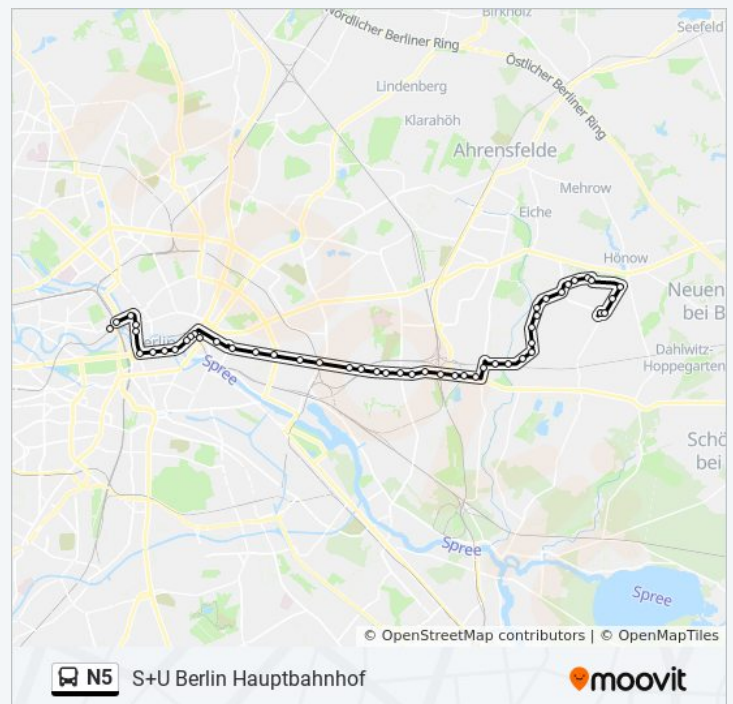

Riesaer Str.
Riesaer Str.
Hönower Str./Riesaer Str.
Hönow Mahlsdorfer Str./Thälmannstr.
U Hönow
U Louis-Lewin-Str.
Oschatzer Ring
Naumburger Ring
Janusz-Korczak-Str.
U Hellersdorf
U Cottbusser Platz
Hellersdorfer Str./Gärten Der Welt
Kienberg (Gärten Der Welt)
Cecilienstr./Hellersdorfer Str.
U Kaulsdorf-Nord
Hellersdorfer Str./Gülzower Str.
Gutenbergstr.
S+U Wuhletal
Brebacher Weg
Schlosspark Biesdorf
Alt-Biesdorf
Oberfeldstr.
Lötschbergstr.
Märkische Allee/Alt-Friedrichsfelde
Alt-Friedrichsfelde/Gensinger Str.
Alt-Friedrichsfelde 60
Alt-Friedrichsfelde/Rhinstr.
Robert-Uhrig-Str.
Löwenberger Str.
Lichtenberger Brücke Nord

Buslinie N5 Info

Richtung: S+U Berlin Hauptbahnhof

Stationen: 50

Fahrdauer: 62 Min

Linien Informationen:

U Magdalenenstr./Buchberger Str.

S+U Frankfurter Allee

U Samariterstr.