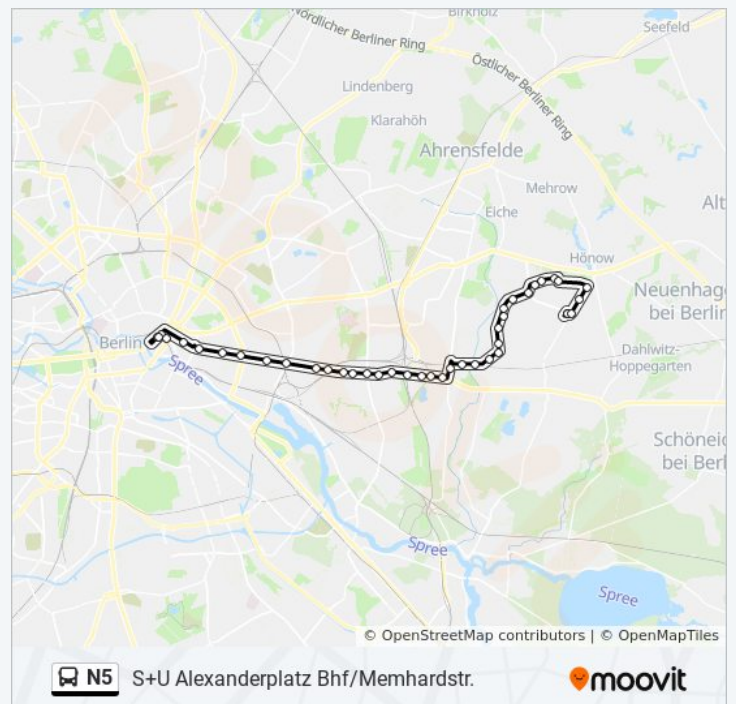

Buslinie N5 Info

Richtung: Riesaer Str.

Stationen: 47

Fahrtdauer: 66 Min

Linien Informationen:

Robert-Uhrig-Str.

Alt-Friedrichsfelde/Rhinstr.

Alt-Friedrichsfelde 60

Dienstag 01:16 - 03:41

Mittwoch 01:16 - 03:41

Hönower Str./Riesaer Str.
 Hönow Mahlsdorfer Str./Thälmannstr.
 U Hönow
 U Louis-Lewin-Str.
 Oschatzer Ring
 Naumburger Ring
 Janusz-Korczak-Str.
 U Hellersdorf
 U Cottbusser Platz
 Hellersdorfer Str./Gärten Der Welt
 Kienberg (Gärten Der Welt)
 Cecilienstr./Hellersdorfer Str.
 U Kaulsdorf-Nord
 Hellersdorfer Str./Gülzower Str.
 Gutenbergstr.
 S+U Wuhletal
 Brebacher Weg
 Schlosspark Biesdorf
 Alt-Biesdorf
 Oberfeldstr.
 Lötschbergstr.
 Märkische Allee/Alt-Friedrichsfelde
 Alt-Friedrichsfelde/Gensinger Str.
 Alt-Friedrichsfelde 60
 Alt-Friedrichsfelde/Rhinstr.
 Robert-Uhrig-Str.
 Löwenberger Str.
 Lichtenberger Brücke Nord
 U Magdalenenstr./Buchberger Str.
 S+U Frankfurter Allee
 U Samariterstr.
 U Frankfurter Tor
 U Weberwiese

Donnerstag	01:16 - 03:41
Freitag	01:16 - 03:41
Samstag	Kein Betrieb
Sonntag	Kein Betrieb

Buslinie N5 Info

Richtung: S+U Alexanderplatz Bhf/Memhardstr.

Stationen: 41

Fahrdauer: 27 Min

Linien Informationen:

U Strausberger Platz

U Schillingstr.

Alexanderplatz

S+U Alexanderplatz Bhf/Memhardstr.

S+U Alexanderplatz Bhf/Memhardstr.

S+U Alexanderplatz Bhf/Memhardstr.

Richtung: S+U Alexanderplatz Bhf/Memhardstr.

11 Haltestellen

[LINIENPLAN ANZEIGEN](#)