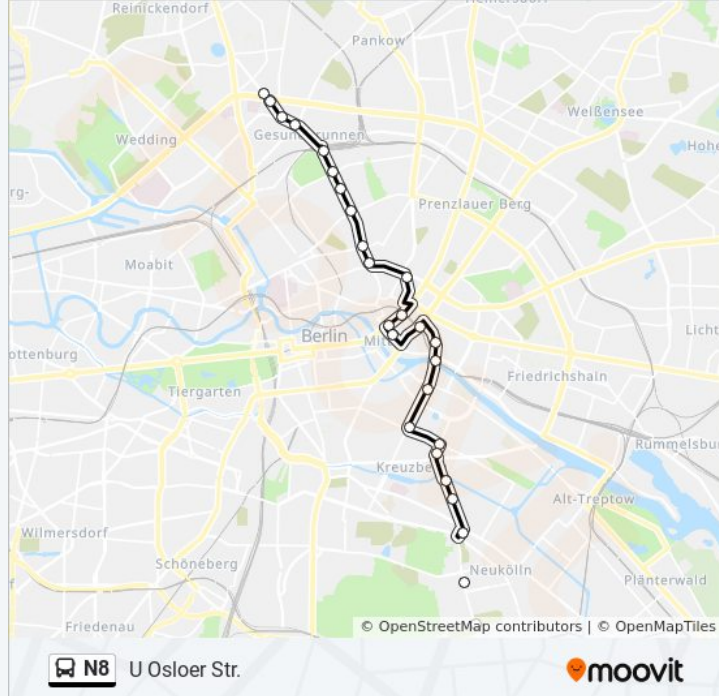

Adalbertstr./Oranienstr.

U Kottbusser Tor

Kottbusser Brücke

U Schönleinstr.

U Hermannplatz

Richtung: U Osloer Str.

24 Haltestellen

[LINIENPLAN ANZEIGEN](#)

Buslinie N8 Info

Richtung: U Osloer Str.

Stationen: 24

Fahrdauer: 35 Min

Linien Informationen:

U Voltastr.

Rügener Str.

S+U Gesundbrunnen Bhf

U Pankstr.

Uferstr.

U Osloer Str.

Richtung: U Osloer Str./Tromsøer Str.

27 Haltestellen

[LINIENPLAN ANZEIGEN](#)

S+U Hermannstr.

U Leinestr.

U Boddinstr.

U Hermannplatz

U Schönleinstr.

Kottbusser Brücke

U Kottbusser Tor

Adalbertstr./Oranienstr.

U Moritzplatz

U Heinrich-Heine-Str.