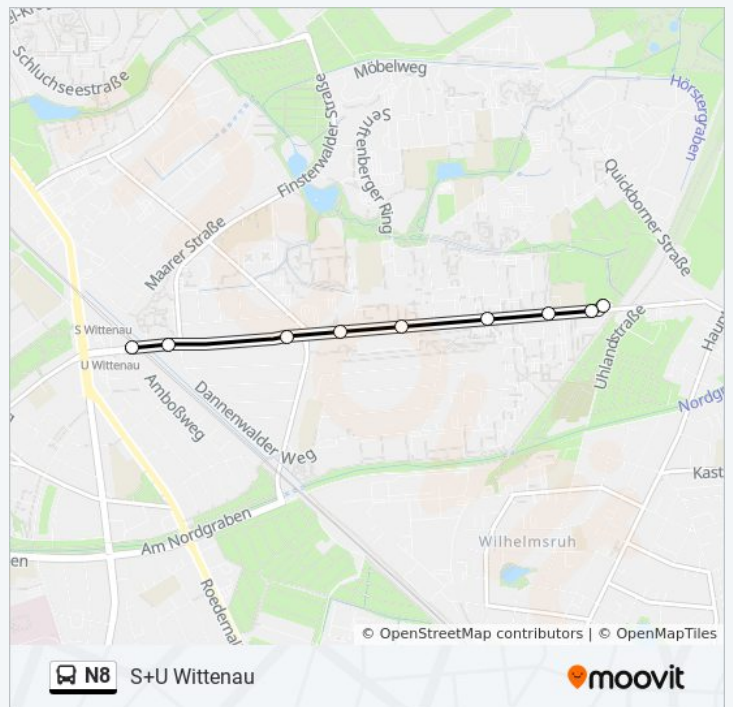

Richtung: U Hermannplatz

25 Haltestellen

[LINIENPLAN ANZEIGEN](#)

U Osloer Str./Tromsøer Str.

Uferstr.

U Pankstr.

S+U Gesundbrunnen Bhf

Rügener Str.

U Voltastr.

U Bernauer Str.

Brunnenstr./Invalidenstr.

U Rosenthaler Platz

U Weinmeisterstr./Gipsstr.

S+U Alexanderplatz Bhf/Memhardstr.

Spandauer Str./Marienkirche

U Rotes Rathaus

Jüdenstr.

Littenstr.

S+U Alexanderplatz Bhf/Grunerstr.

Alexanderstr.

Buslinie N8 Fahrpläne

Abfahrzeiten in Richtung U Hermannplatz

Montag	00:53 - 02:28
Dienstag	00:53 - 02:28
Mittwoch	00:53 - 02:28
Donnerstag	00:53 - 02:28
Freitag	00:53 - 02:28
Samstag	Kein Betrieb
Sonntag	Kein Betrieb

Buslinie N8 Info

Richtung: U Hermannplatz

Stationen: 25

Fahrtdauer: 32 Min

Linien Informationen: