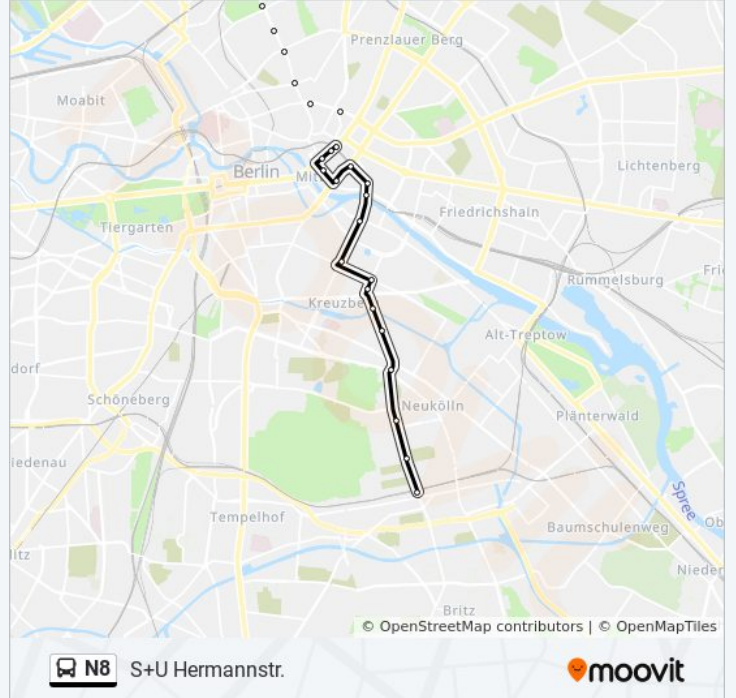

S+U Hermannstr.

[Hol Dir Die App](#)

Die Buslinie N8 (S+U Hermannstr.) hat 7 Routen

(1) S+u Hermannstr.: 00:55 - 03:21(2) S+u Wittenau: 03:02(3) S+u Wittenau: 03:48(4) U Hermannplatz: 00:53 - 02:28(5) U Osloer Str.: 01:50 - 02:55(6) U Osloer Str./tromsøer Str.: 00:50 - 03:32(7) Wilhelmsruher Damm: 00:58 - 02:32

Verwende Moovit, um die nächste Station der Buslinie N8 zu finden und um zu erfahren wann die nächste Buslinie N8 kommt.

Richtung: S+U Hermannstr.

56 Haltestellen

[LINIENPLAN ANZEIGEN](#)

Wilhelmsruher Damm
Wilhelmsruher Damm
Tiefenseer Str.
Wilhelmsruher Damm/Treuenbrietzener Str.
Märkisches Zentrum
Königshorster Str.
Schorfheidestr./Eichhorster Weg
Finsterwalder Str./Dannenwalder Weg
S+U Wittenau
U Wittenau
Schule am Park
Wittenau Kirche
U Rathaus Reinickendorf
Rathauspromenade
Am Nordgraben/Oranienburger Str.
Jansenstr.
Tessenowstr.
S+U Karl-Bonhoeffer-Nervenklinik
Ollenhauerstr./Lindauer Allee
U Lindauer Allee
Klamannstr.

Buslinie N8 Info**Richtung:** S+U Hermannstr.**Stationen:** 56**Fahrdauer:** 62 Min**Linien Informationen:**

U Paracelsus-Bad
U Paracelsus-Bad/Aroser Allee
Lindauer Allee/Residenzstr.
U Residenzstr.
Stargardtstr.
U Franz-Neumann-Platz (Am Schäfersee) (Berlin)
Ritterlandweg
U Osloer Str./Tromsøer Str.
Uferstr.
U Pankstr.
S+U Gesundbrunnen Bhf
Rügener Str.
U Voltastr.
U Bernauer Str.
Brunnenstr./Invalidenstr.
U Rosenthaler Platz
U Weinmeisterstr./Gipsstr.
S+U Alexanderplatz Bhf/Memhardstr.
Spandauer Str./Marienkirche
U Rotes Rathaus
Jüdenstr.
Littenstr.
S+U Alexanderplatz Bhf/Grunerstr.
Alexanderstr.
S+U Jannowitzbrücke
U Heinrich-Heine-Str.
U Moritzplatz
Adalbertstr./Oranienstr.
U Kottbusser Tor
Kottbusser Brücke
U Schönleinstr.
U Hermannplatz
U Boddinstr.

U Leinestr.

S+U Hermannstr.

Richtung: S+U Wittenau

46 Haltestellen

[LINIENPLAN ANZEIGEN](#)

S+U Hermannstr.

U Leinestr.

U Boddinstr.