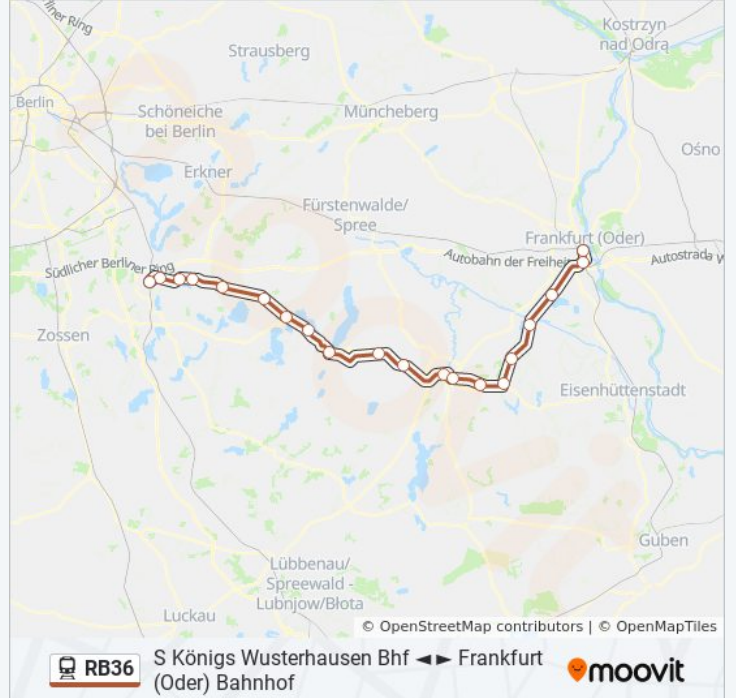

Bahnlinie RB36 Offline Fahrpläne und Netzkarten stehen auf moovitapp.com zur Verfügung. Verwende den [Moovit App](#), um Live Bus Abfahrten, Zugfahrpläne oder U-Bahn Fahrplanzeiten zu sehen, sowie Schritt für Schritt Wegangaben für alle öffentlichen Verkehrsmittel in Berlin - Brandenburg zu erhalten.

[Über Moovit](#) • [MaaS Lösungen](#) • [Unterstützte Länder](#) • [Mooviter Community](#)

© 2023 Moovit - Alle Rechte vorbehalten

Siehe Live Ankunftszeiten