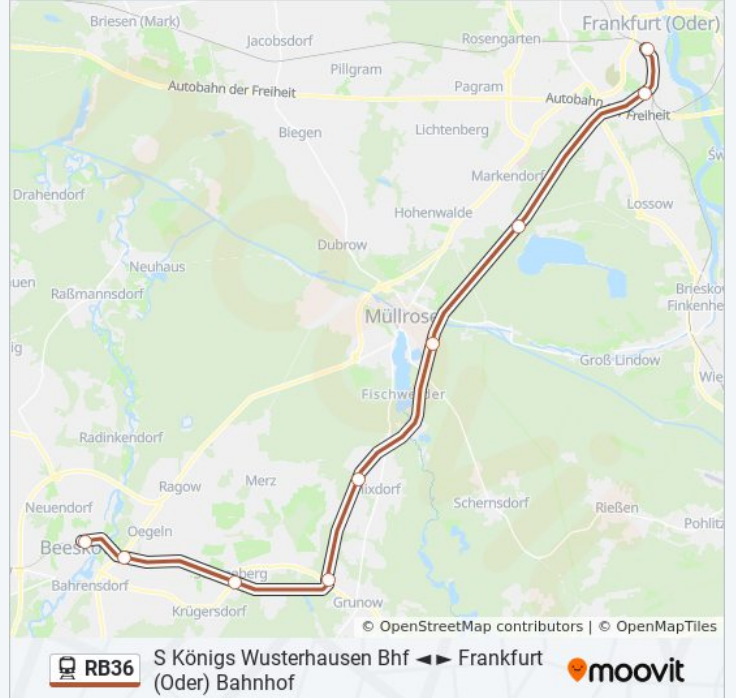

Verwende Moovit, um die nächste Station der Bahnlinie RB36 zu finden und um zu erfahren wann die nächste Bahnlinie RB36 kommt.

Richtung: Beeskow Bahnhof

12 Haltestellen

[LINIENPLAN ANZEIGEN](#)

S Königs Wusterhausen Bhf
Niederlehme, Bahnhof
Zernsdorf, Bahnhof
Kablow, Bahnhof
Friedersdorf (Lds), Bahnhof
Kummersdorf (Los), Bahnhof
Storkow, Bahnhof
Storkow, Hubertushöhe Bhf
Wendisch Rietz Bahnhof
Lindenberg (Mark), Bahnhof
Buckow (Bei Beeskow) Bahnhof
Beeskow Bahnhof

Bahnlinie RB36 Info**Richtung:** Beeskow Bahnhof**Stationen:** 12**Fahrdauer:** 56 Min**Linien Informationen:**

Richtung: Beeskow Bahnhof

6 Haltestellen

[LINIENPLAN ANZEIGEN](#)

Müllrose Bahnhof

Mixdorf, Bahnhof

Grunow (Los) Bahnhof

Beeskow, Schneeberg Bhf

Beeskow, Oegeln Bhf

Beeskow Bahnhof

Bahnlinie RB36 Fahrpläne

Abfahrzeiten in Richtung Beeskow Bahnhof

Montag	21:12 - 23:55
Dienstag	21:12 - 23:55
Mittwoch	21:12 - 23:55
Donnerstag	21:12 - 23:55
Freitag	21:12 - 23:55
Samstag	21:12 - 23:55
Sonntag	21:12 - 23:55

Bahnlinie RB36 Info

Richtung: Beeskow Bahnhof

Stationen: 6

Fahrtdauer: 18 Min

Linien Informationen:

Richtung: Müllrose Bahnhof

17 Haltestellen

[LINIENPLAN ANZEIGEN](#)