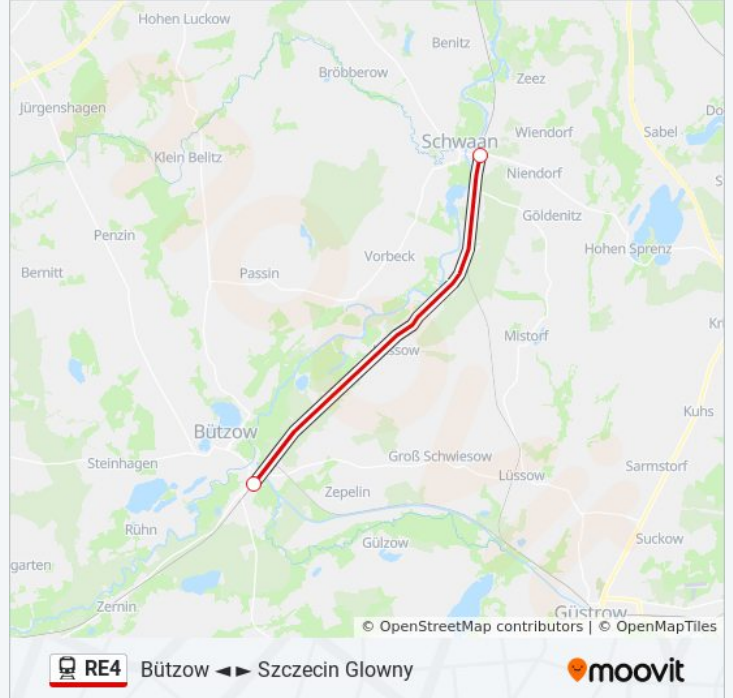

Richtung: Schwaan Bahnhof

Stationen: 2

Fahrdauer: 10 Min

Linien Informationen:

Richtung: Schwerin Hauptbahnhof

13 Haltestellen

[LINIENPLAN ANZEIGEN](#)

Reuterstadt Stavenhagen