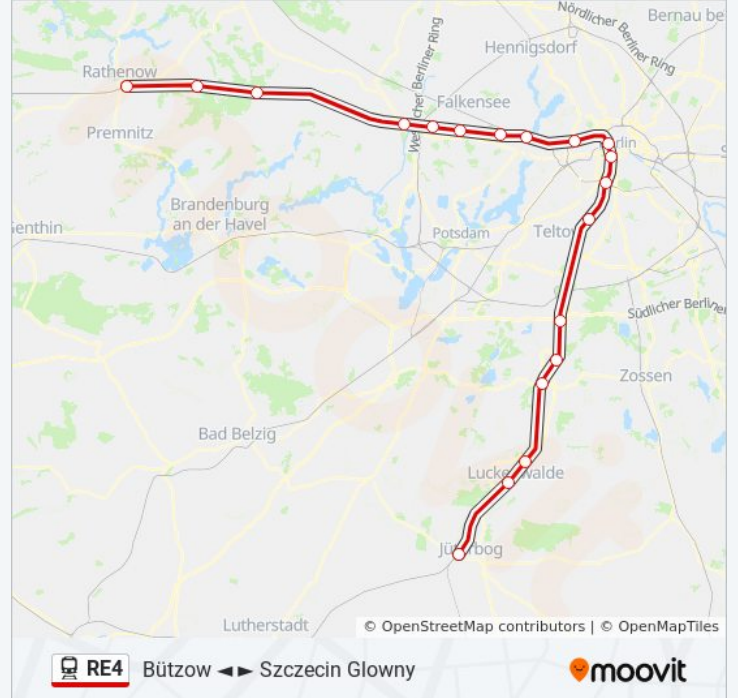

Bahnlinie RE4 Info

Richtung: Jüterbog Bahnhof

Stationen: 20

Fahrtdauer: 113 Min

Linien Informationen:

Luckenwalde Bahnhof

Jüterbog Bahnhof

Richtung: Jüterbog Bahnhof