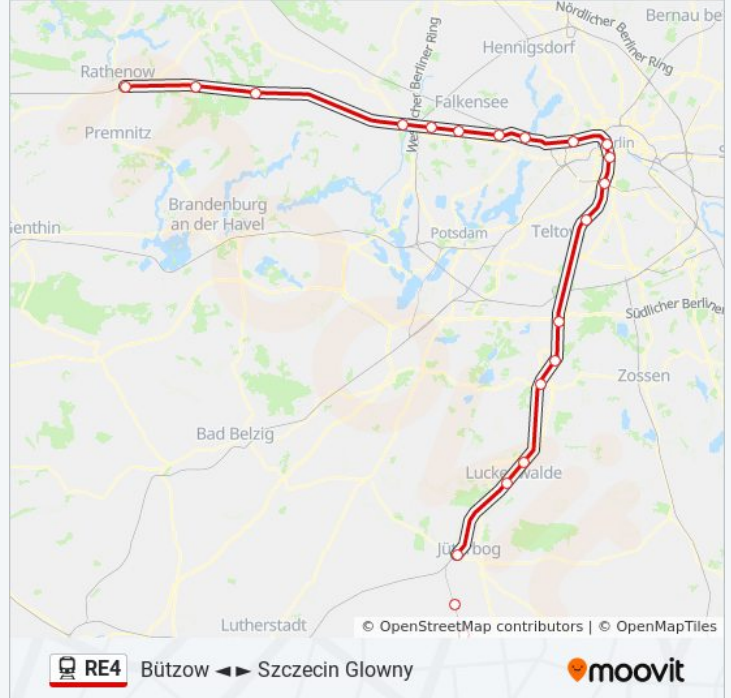

Staaken Bhf

Dallgow-Döberitz Bahnhof

Elstal Bahnhof

Wustermark Bahnhof

Buschow Bahnhof

Nennhausen Bahnhof

Rathenow Bahnhof

Richtung: Reuterstadt Stavenhagen

11 Haltestellen

[LINIENPLAN ANZEIGEN](#)

Bad Kleinen Bahnhof

Ventschow

Blankenberg(Meckl)

Bützow

Güstrow Bahnhof

Priemerburg

Lalendorf Bahnhof

Neu Wokern

Teterow

Malchin

Reuterstadt Stavenhagen

Bahnlinie RE4 Fahrpläne

Abfahrzeiten in Richtung Reuterstadt Stavenhagen

Montag	05:29 - 22:33
Dienstag	05:29 - 22:33
Mittwoch	05:29 - 22:33
Donnerstag	05:29 - 22:33
Freitag	05:29 - 22:33
Samstag	05:33 - 22:33
Sonntag	05:33 - 22:33

Bahnlinie RE4 Info

Richtung: Reuterstadt Stavenhagen

Stationen: 11

Fahrdauer: 79 Min

Linien Informationen: