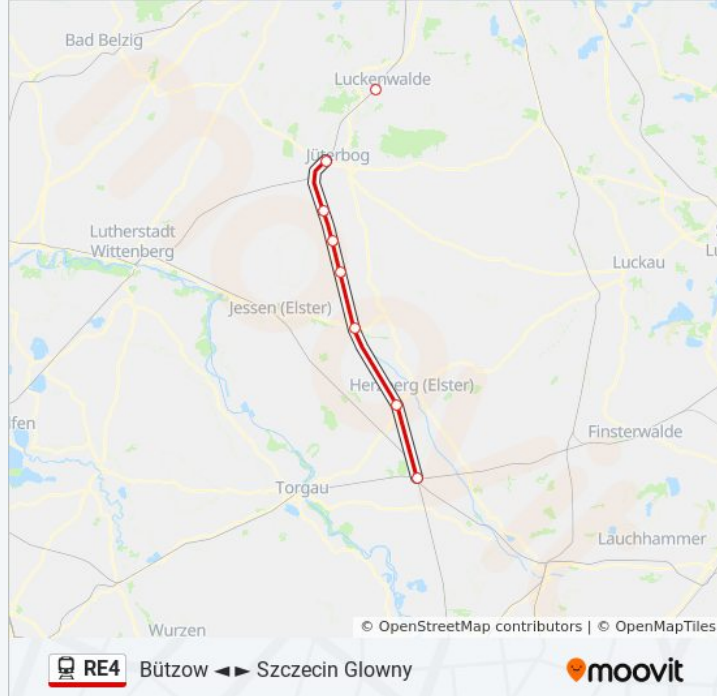

Verwende Moovit, um die nächste Station der Bahnlinie RE4 zu finden und um zu erfahren wann die nächste Bahnlinie RE4 kommt.

Richtung: Bützow

8 Haltestellen

[LINIENPLAN ANZEIGEN](#)

Reuterstadt Stavenhagen

Bahnlinie RE4 Info

Richtung: Falkenberg/E. Bahnhof

Stationen: 25

Fahrtdauer: 152 Min

Linien Informationen:

Jüterbog Bahnhof

Oehna (Bei Niedergörsdorf) Bahnhof

Zellendorf Bahnhof

Linda (Elster), Bahnhof

Holzdorf (Elster) Bahnhof

Herzberg (Elster) Bahnhof

Falkenberg/E. Bahnhof

Richtung: Herzberg (Elster) Bahnhof

2 Haltestellen

[LINIENPLAN ANZEIGEN](#)

Falkenberg/E. Bahnhof