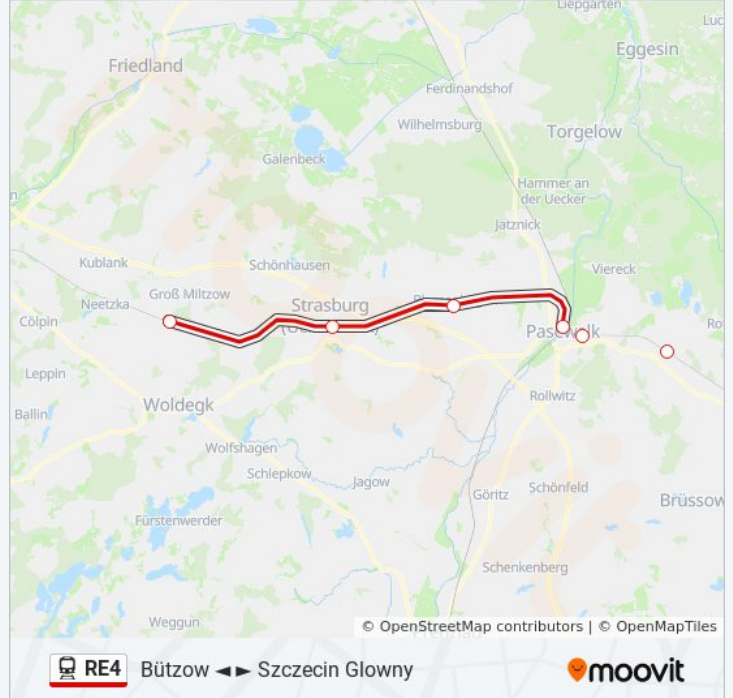

Blumenhagen (Bei Pasewalk) Bahnhof

Strasburg/Uckermark Bahnhof

Oertzenhof

Bahnlinie RE4 Fahrpläne

Abfahrzeiten in Richtung Oertzenhof

Montag	05:01
Dienstag	05:01
Mittwoch	05:01
Donnerstag	05:01
Freitag	05:01
Samstag	Kein Betrieb
Sonntag	Kein Betrieb

Bahnlinie RE4 Info

Richtung: Oertzenhof

Stationen: 11

Fahrdauer: 64 Min

Linien Informationen:

Richtung: Pasewalk Bahnhof

6 Haltestellen

[LINIENPLAN ANZEIGEN](#)