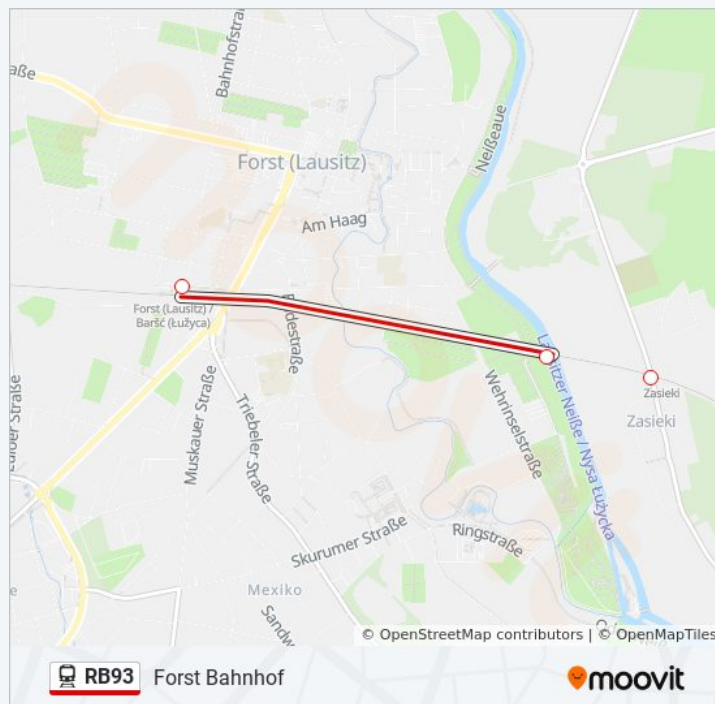

Bahnlinie RB93 Info

Richtung: Forst Bahnhof

Stationen: 4

Fahrdauer: 15 Min

Linien Informationen:

Richtung: Tuplice (PI)

14 Haltestellen

[LINIENPLAN ANZEIGEN](#)

Wroclaw (PI) Główny

Legnica (PI)

Milkowice

Rokitki

Modla

Wierzbowa Śląska

Leszno Górne

Malomice (PI)

Zagan (PI) Bahnhof

Zary (PI)

Sieniawa Zarska (PI)

Bahnlinie RB93 Fahrpläne

Abfahrzeiten in Richtung Tuplice (pl)

Montag	06:09 - 19:37
Dienstag	06:09 - 19:37
Mittwoch	15:29 - 18:32
Donnerstag	06:09 - 19:37
Freitag	06:09 - 19:37
Samstag	15:29 - 18:32
Sonntag	15:29 - 18:32

Bahnlinie RB93 Info

Richtung: Tuplice (PI)

Stationen: 14

Fahrdauer: 34 Min

Linien Informationen: