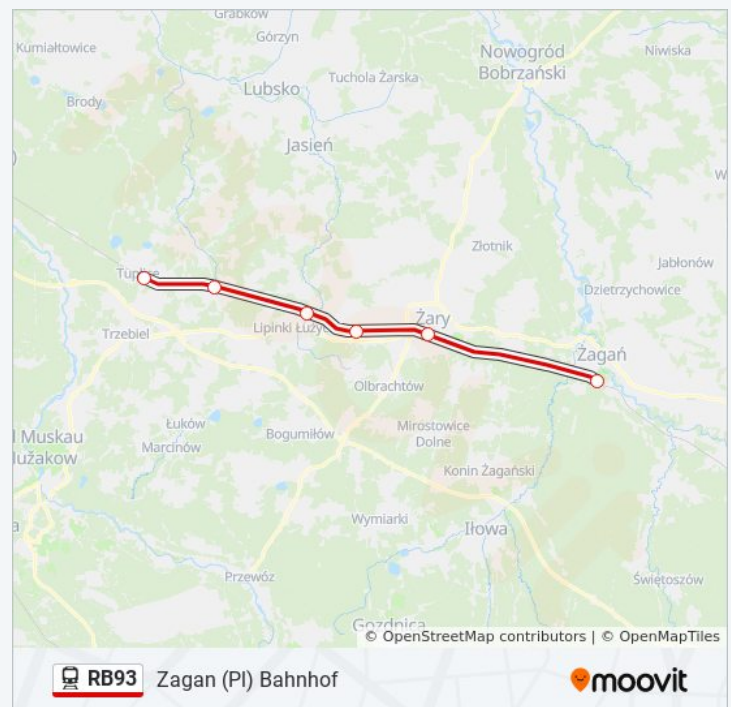

Stationen: 14

Fahrdauer: 145 Min

Linien Informationen:

 [Bahnlinie RB93 Karte](#)

Richtung: Zagan (PI) Bahnhof

6 Haltestellen

[LINIENPLAN ANZEIGEN](#)

Tuplice (PI)

Bahnlinie RB93 Fahrpläne

Abfahrzeiten in Richtung Zagan (pl) bahnhof

Montag	06:47 - 18:47
Dienstag	06:47 - 18:47

Tuplice Debinka (PI)
Lipinki Luzyckie (PI)
Sieniawa Zarska (PI)
Zary (PI)
Zagan (PI) Bahnhof

Mittwoch	Kein Betrieb
Donnerstag	06:47 - 18:47
Freitag	06:47 - 18:47
Samstag	Kein Betrieb
Sonntag	Kein Betrieb

Bahnlinie RB93 Info

Richtung: Zagan (PI) Bahnhof

Stationen: 6

Fahrdauer: 35 Min

Linien Informationen: