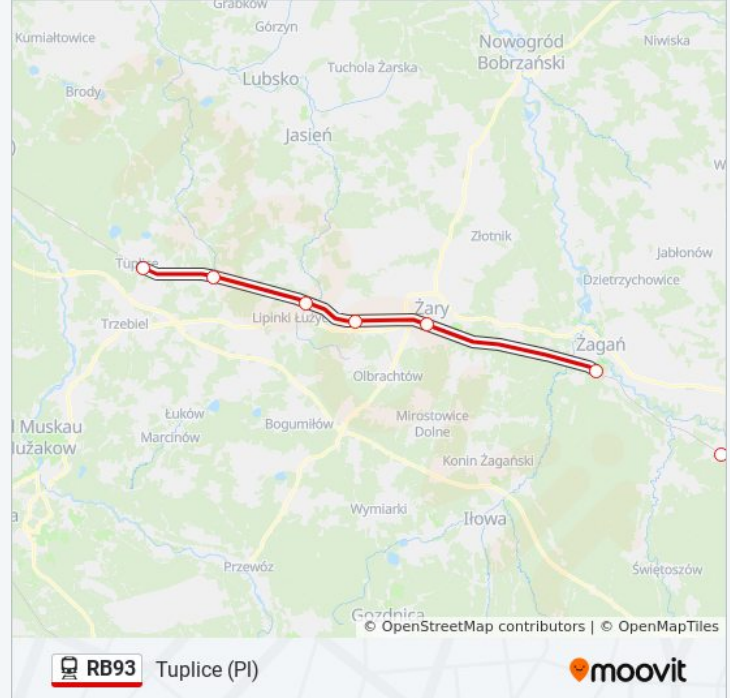

14 Haltestellen

[LINIENPLAN ANZEIGEN](#)

Wroclaw (PI) Główny

Legnica (PI)

Milkowice

Rokitki

Modla

Wierzbowa Śląska

Leszno Górne

Malomice (PI)

Zagan (PI) Bahnhof

Zary (PI)

Sieniawa Zarska (PI)

Bahnlinie RB93 Fahrpläne

Abfahrzeiten in Richtung Tuplice (pl)

Montag	06:09 - 19:37
Dienstag	06:09 - 19:37
Mittwoch	15:29 - 18:32
Donnerstag	06:09 - 19:37
Freitag	06:09 - 19:37
Samstag	15:29 - 18:32
Sonntag	15:29 - 18:32

Bahnlinie RB93 Info**Richtung:** Tuplice (PI)**Stationen:** 14**Fahrdauer:** 34 Min**Linien Informationen:**

Lipinki Luzyckie (PI)

Tuplice Debinka (PI)

Tuplice (PI)

Richtung: Wrocław (PI) Główny

14 Haltestellen