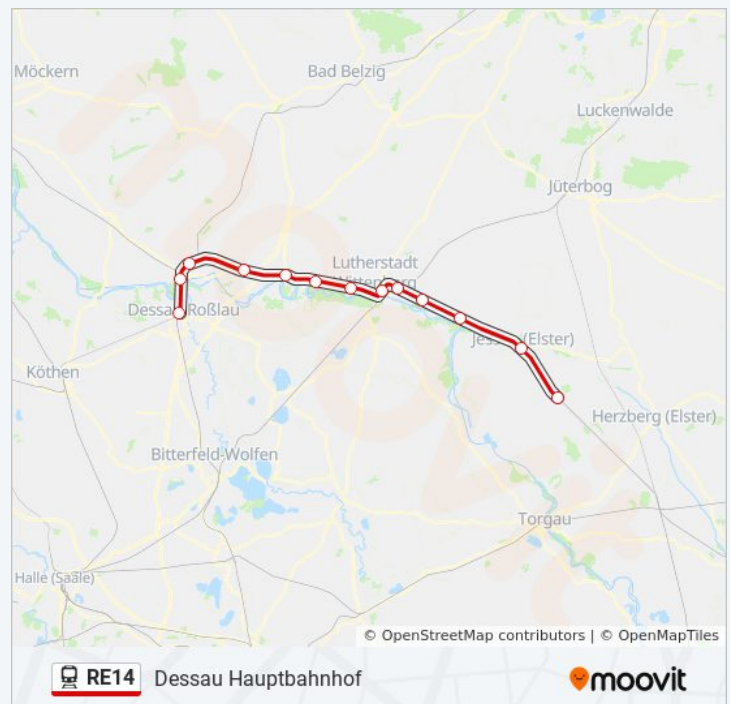

Verwende Moovit, um die nächste Station der Bahn Linie RE14 zu finden und, um zu erfahren wann die nächste Bahn Linie RE14 kommt.

Richtung: Dessau Hauptbahnhof

13 Haltestellen

[LINIENPLAN ANZEIGEN](#)

Annaburg Bhf

Bahn Linie RE14 Info

Richtung: Dessau Hauptbahnhof

Stationen: 13

Fahrtdauer: 62 Min

Linien Informationen:

Richtung: Dessau Hauptbahnhof

13 Haltestellen

[LINIENPLAN ANZEIGEN](#)

Bahn Linie RE14 Info

Richtung: Dessau Hauptbahnhof

Stationen: 13

Fahrtdauer: 66 Min

Linien Informationen:

Richtung: Falkenberg/E. Bahnhof

12 Haltestellen

[LINIENPLAN ANZEIGEN](#)