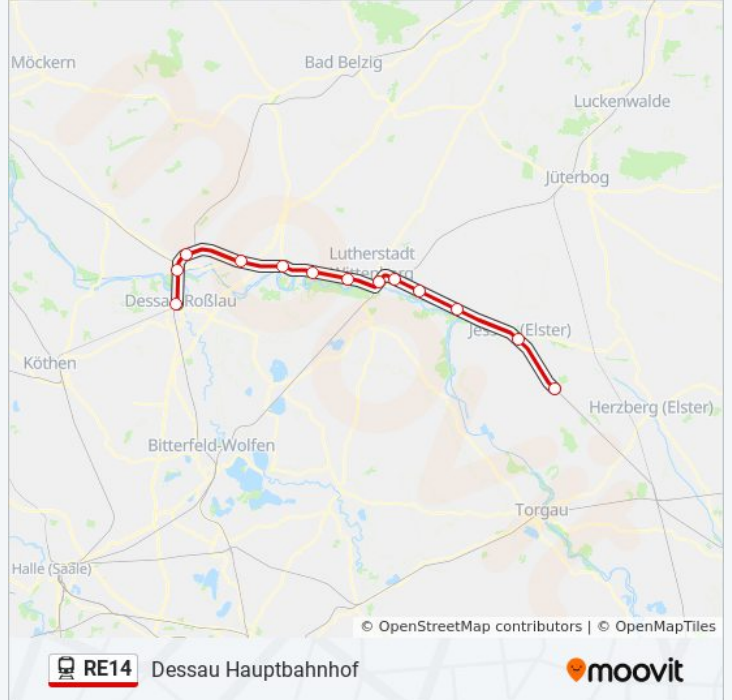

Die Bahn Linie RE14 (Dessau Hauptbahnhof) hat 5 Routen

(1) Dessau Hauptbahnhof: 04:30 - 16:07 (2) Dessau Hauptbahnhof: 04:30 - 16:06 (3) Falkenberg/e. bahnhof: 12:10 - 17:32 (4) Falkenberg/e. bahnhof: 14:35 - 17:32 (5) Magdeburg Hauptbahnhof: 04:30

Verwende Moovit, um die nächste Station der Bahn Linie RE14 zu finden und, um zu erfahren wann die nächste Bahn Linie RE14 kommt.

Richtung: Dessau Hauptbahnhof

13 Haltestellen

[LINIENPLAN ANZEIGEN](#)

Annaburg Bhf

Klieken Bhf

Meinsdorf (Bei Roßlau) Bahnhof

Roßlau Bahnhof

Dessau Hauptbahnhof

Bahn Linie RE14 Fahrpläne

Abfahrzeiten in Richtung Dessau Hauptbahnhof

Montag	Kein Betrieb
Dienstag	Kein Betrieb
Mittwoch	04:30 - 16:07
Donnerstag	04:30 - 16:07
Freitag	04:30 - 16:07
Samstag	Kein Betrieb
Sonntag	Kein Betrieb

Bahn Linie RE14 Info

Richtung: Dessau Hauptbahnhof

Stationen: 13

Fahrtdauer: 62 Min

Linien Informationen:

Richtung: Dessau Hauptbahnhof

13 Haltestellen

[LINIENPLAN ANZEIGEN](#)