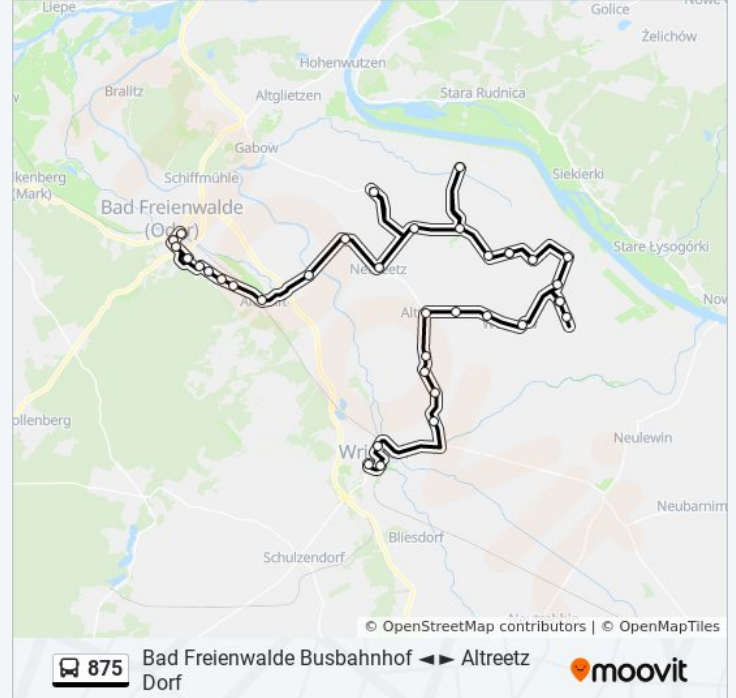

Neurüdnitz Spitz

Neuküstrinchen

Neuranft

Neureetz Dorf

Croustillier

Altranft Zuckerfabrik

Altranft Esser

Bad Freienwalde Sachsenhof

Bad Freienwalde Stadtrandsiedlung

Bad Freienwalde am Friedhof

Bad Freienwalde Finanzamt

Bad Freienwalde Scheunenberg

Bad Freienwalde Konzerthalle

Bad Freienwalde Markt

Bad Freienwalde Busbahnhof

Richtung: Neukietz

19 Haltestellen

[LINIENPLAN ANZEIGEN](#)

Neuküstrinchen

Neurüdnitz Dorf

Neurüdnitz Bahnhof

Zäckericker Loose Ausbau

Zäckericker Loose Dorf

Zäckericker Loose

Zäckericker Loose Zollbrücke Kreuzung

Ferdinandshof (Mol)

Neulietzegöricke

Neulietzegöricke Wendestelle

Neulietzegöricke

Bus Linie 875 Fahrpläne

Abfahrzeiten in Richtung Neukietz

Montag	06:50
Dienstag	06:50
Mittwoch	06:50
Donnerstag	06:50
Freitag	06:50
Samstag	Kein Betrieb
Sonntag	Kein Betrieb