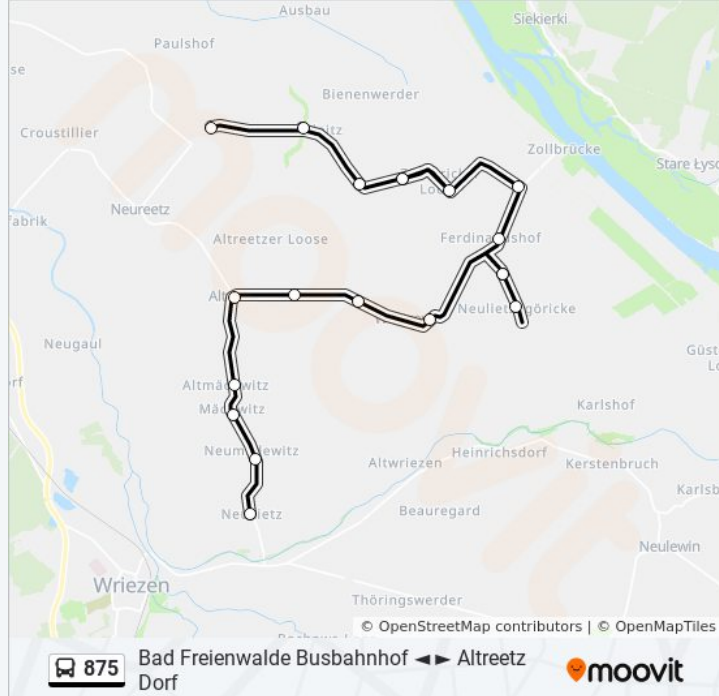

Zäckericker Loose Zollbrücke Kreuzung

Ferdinandshof (Mol)

Neulietzegöricke

Neulietzegöricke Wendestelle

Neulietzegöricke

Bus Linie 875 Fahrpläne

Abfahrzeiten in Richtung Neukietz

Montag	06:50
Dienstag	06:50
Mittwoch	06:50
Donnerstag	06:50
Freitag	06:50
Samstag	Kein Betrieb
Sonntag	Kein Betrieb

Bus Linie 875 Info

Richtung: Neukietz

Stationen: 19

Fahrtdauer: 35 Min

Linien Informationen:

Altwustrow

Neuwustrow

Altreetz Bahnhof

Altreetz Dorf

Altmädewitz Dorf

Altmädewitz Bahnhof

Neumädewitz

Neukietz

Richtung: Neulietzegörice

5 Haltestellen

[LINIENPLAN ANZEIGEN](#)