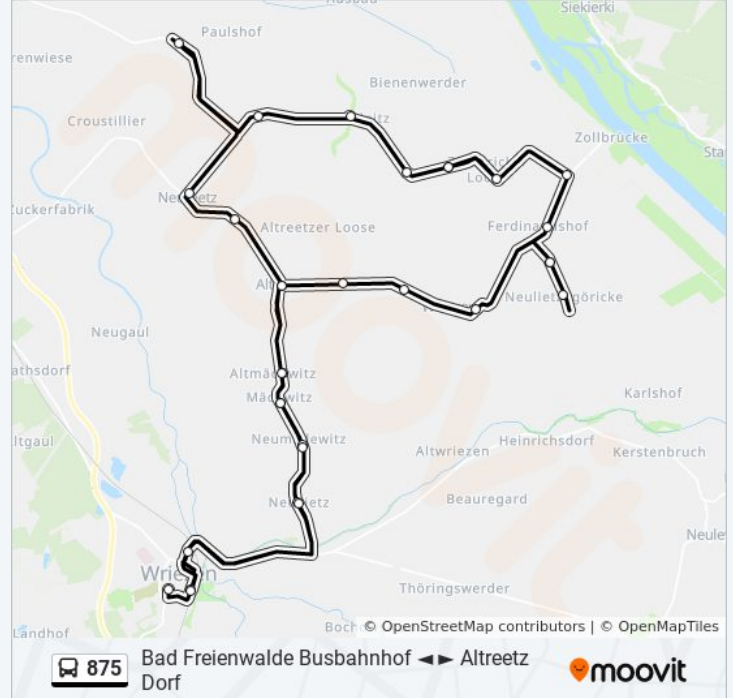

Zäckericker Loose Ausbau

Neurüdnitz Bahnhof

Neurüdnitz Dorf

Neuküstrinchen

Neuranft

Neureetz Dorf

Neureetz Neubau

Altreetz Dorf

Altmädewitz Dorf

Altmädewitz Bahnhof

Neumädewitz

Neukietz

Wriezen Bahnhof

Bus Linie 875 Offline Fahrpläne und Netzkarten stehen auf moovitapp.com zur Verfügung. Verwende den [Moovit App](#), um Live Bus Abfahrten, Zugfahrpläne oder U-Bahn Fahrplanzeiten zu sehen, sowie Schritt für Schritt Wegangaben für alle öffentlichen Verkehrsmittel in Berlin - Brandenburg zu erhalten.

[Über Moovit](#) • [MaaS Lösungen](#) • [Unterstützte Länder](#) • [Mooviter Community](#)

© 2023 Moovit - Alle Rechte vorbehalten

Siehe Live Ankunftszeiten