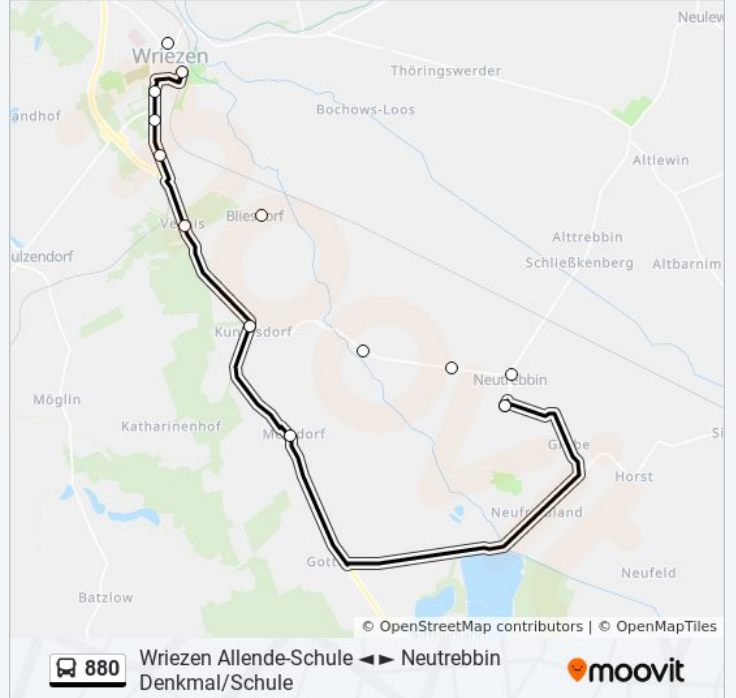

Buslinie 880 Fahrpläne

Abfahrzeiten in Richtung Wriezen Bahnhof

Montag	06:30 - 12:47
Dienstag	06:30 - 12:47
Mittwoch	06:30 - 12:47
Donnerstag	Kein Betrieb
Freitag	06:30 - 12:47
Samstag	Kein Betrieb
Sonntag	Kein Betrieb

Buslinie 880 Info

Richtung: Wriezen Bahnhof

Stationen: 14

Fahrtdauer: 23 Min

Linien Informationen:

Richtung: Wriezen Gaswerk

14 Haltestellen

[LINIENPLAN ANZEIGEN](#)