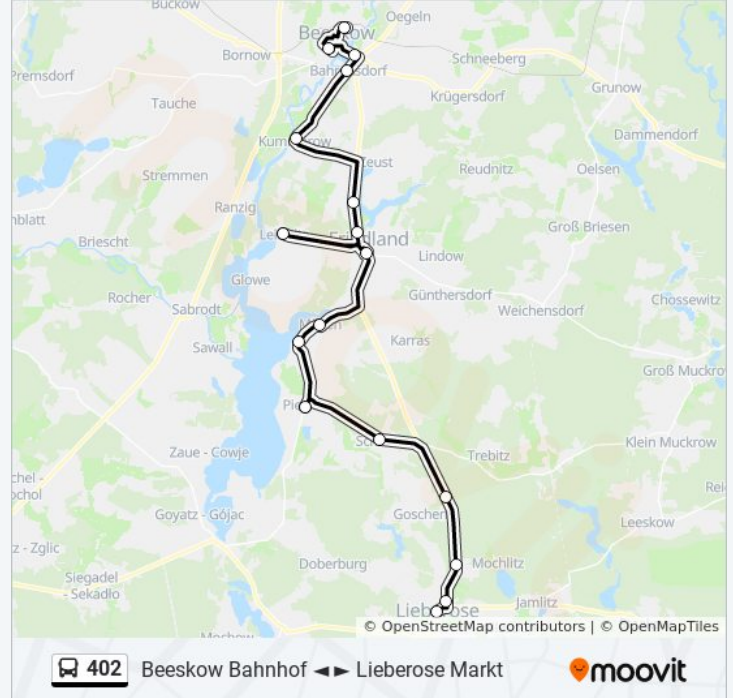

Beeskow Schützenstr.

Beeskow Bahnhof

Richtung: Beeskow Schulstr.

16 Haltestellen

[LINIENPLAN ANZEIGEN](#)

Lieberose Markt

Lieberose Frankfurter Str.

Mochlitz Abzweig

- Lieberose Markt
- Lieberose Frankfurter Str.
- Mochlitz Abzweig
- Goschen Kreuzung
- Friedland Schadow
- Pieskow
- Niewisch
- Möllen
- Friedland Markt
- Friedland Ausbau
- Kuhnshof
- Zeust Kreuzung
- Zeust Ausbau
- Beeskow Ostkreuz
- Beeskow Ostvorstadt
- Beeskow Ringstr./Bahnhofstr.
- Beeskow Bahnhof
- Beeskow Schulstr.

Buslinie 402 Info

Richtung: Lieberose Markt

Stationen: 21

Fahrdauer: 28 Min

Linien Informationen:

Mochlitz Abzweig

Lieberose Frankfurter Str.

Lieberose Markt