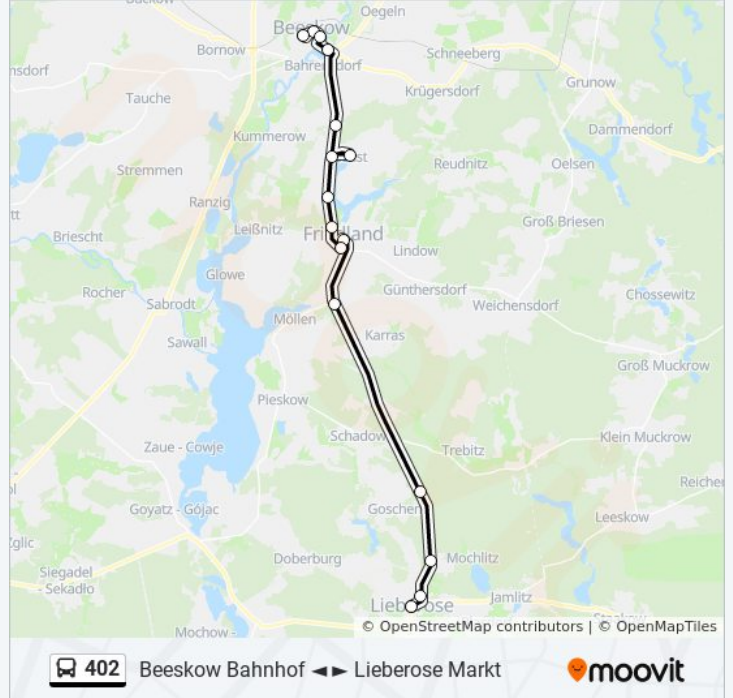

Beeskow Schützenstr.

Beeskow Bahnhof

Richtung: Beeskow Schulstr.

16 Haltestellen

[LINIENPLAN ANZEIGEN](#)

Lieberose Markt

Lieberose Frankfurter Str.

Mochlitz Abzweig

Zeust Ausbau

Beeskow Ostkreuz

Beeskow Ostvorstadt

Beeskow Ringstr./Bahnhofstr.

Beeskow Schulstr.

Buslinie 402 Fahrpläne

Abfahrzeiten in Richtung Beeskow Schulstr.

Montag	13:23
Dienstag	13:23
Mittwoch	13:23
Donnerstag	Kein Betrieb
Freitag	13:23
Samstag	Kein Betrieb
Sonntag	Kein Betrieb

Buslinie 402 Info

Richtung: Beeskow Schulstr.

Stationen: 16

Fahrdauer: 36 Min

Linien Informationen:

Richtung: Beeskow Schützenstr.

19 Haltestellen

[LINIENPLAN ANZEIGEN](#)

- Lieberose Markt
- Lieberose Frankfurter Str.
- Mochlitz Abzweig
- Goschen Kreuzung
- Friedland Schadow
- Pieskow
- Niewisch
- Möllen
- Friedland Markt
- Friedland Ausbau
- Kuhnshof
- Zeust Kreuzung
- Zeust Ausbau
- Beeskow Ostkreuz
- Beeskow Ostvorstadt
- Beeskow Ringstr./Bahnhofstr.
- Beeskow Bahnhof
- Beeskow Schulstr.