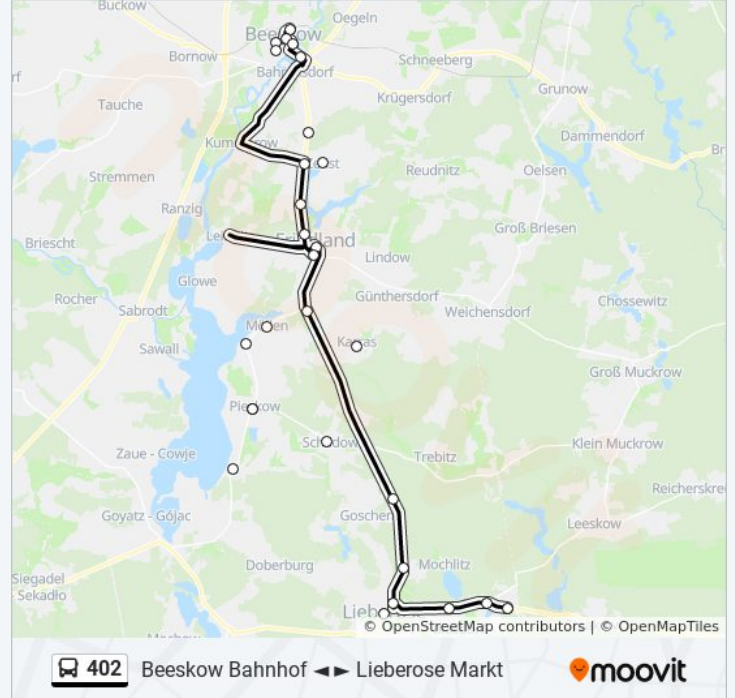

Verwende Moovit, um die nächste Station der Buslinie 402 zu finden und um zu erfahren wann die nächste Buslinie 402 kommt.

Richtung: Beeskow Bahnhof

28 Haltestellen

[LINIENPLAN ANZEIGEN](#)

Jamlitz Sportplatz
Jamlitz Gasthaus
Blasdorf Kreuzung
Lieberose Markt
Lieberose Frankfurter Str.
Mochlitz Abzweig
Goschen Kreuzung
Friedland Schadow
Pieskow
Speichrow
Pieskow
Niewisch
Möllen
Friedland Karras
Friedland Wuggelmühle
Friedland Schule
Friedland Markt
Friedland Ausbau
Kuhnshof
Zeust Dorf

Buslinie 402 Info**Richtung:** Beeskow Bahnhof**Stationen:** 28**Fahrtdauer:** 20 Min**Linien Informationen:**

Zeust Kreuzung

Zeust Ausbau

Beeskow Ostkreuz

Beeskow Ostvorstadt

Beeskow Ringstr./Bahnhofstr.

Beeskow Schulstr.

Beeskow Schützenstr.

Beeskow Bahnhof

Richtung: Beeskow Schulstr.

16 Haltestellen

[LINIENPLAN ANZEIGEN](#)

Lieberose Markt

Lieberose Frankfurter Str.

Mochlitz Abzweig