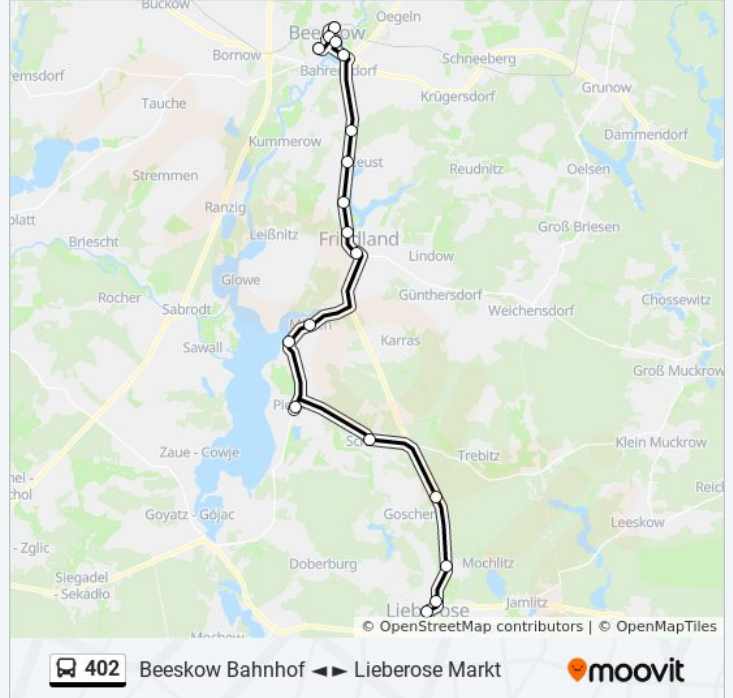

Buslinie 402 Info

Richtung: Beeskow Schützenstr.

Stationen: 19

Fahrdauer: 42 Min

Linien Informationen:

Beeskow Schützenstr.

Richtung: Jamlitz Sportplatz

29 Haltestellen

[LINIENPLAN ANZEIGEN](#)

Beeskow Bahnhof

Beeskow Schulstr.

Beeskow Schützenstr.

Beeskow Ostkreuz

Beeskow Bahrendorfer Str.

Kummerow (Los)

Leißnitz