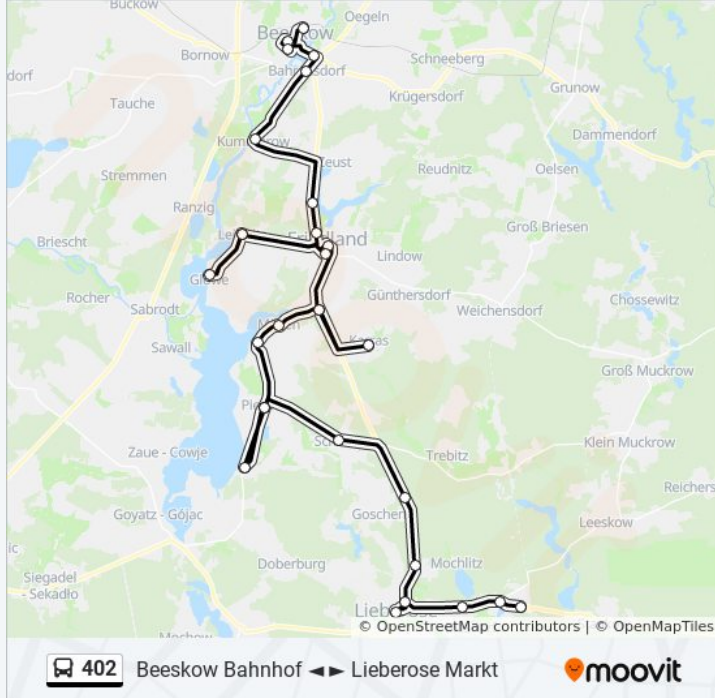

Friedland Schadow

Goschen Kreuzung

Mochlitz Abzweig

Lieberose Frankfurter Str.

Lieberose Markt

Blasdorf Kreuzung

Jamlitz Gasthaus

Jamlitz Sportplatz

Richtung: Lieberose Markt

21 Haltestellen

[LINIENPLAN ANZEIGEN](#)

Beeskow Bahnhof

Beeskow Schützenstr.

Beeskow Ostkreuz

Zeust Ausbau

Zeust Kreuzung