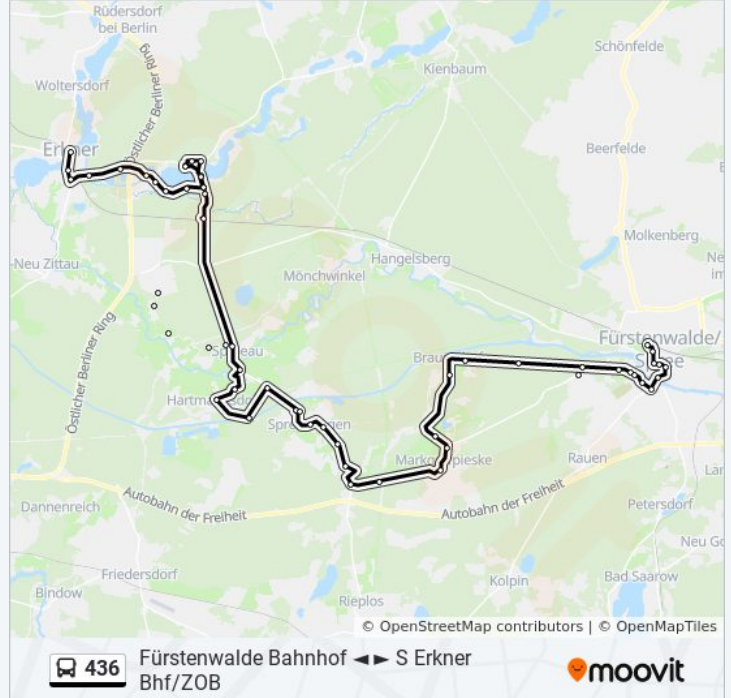

Grünheide Heideweg

Grünheide Marktplatz

Grünheide Schlangenluch

Grünheide Kreuzung

Grünheide Schule

Grünheide Fangschleuse Bhf/P+R

Buslinie 436 Fahrpläne

Abfahrzeiten in Richtung Fürstenwalde Bahnhof

Stationen: 58

Fahrdauer: 50 Min

Linien Informationen:

Spreeau Freienbrink Tesla
Spreeau Freienbrink Rettungszentrale
Spreeau Freienbrink Nord
Spreeau Freienbrink Dorfstr.
Spreeau Sieverslake
Spreeau Kita
Spreeau Dorf
Neuhartmannsdorf
Hartmannsdorf (Bei Storkow) Wiesenweg
Hartmannsdorf (Bei Storkow) Gemeinde
Spreehagen Latzwall II
Spreehagen Latzwall I
Spreehagen Schule
Spreehagen Artur-Becker-Ring
Spreehagen Amtsverwaltung
Spreehagen Storkower Str.
Spreehagen Pudel
Spreehagen Winkel
Spreehagen Dickdamm
Spreehagen Markgrafpiesker Str.
Markgrafpieske Kirche
Markgrafpieske Neubau
Markgrafpieske Langendamm
Braunsdorf Luisenhof
Braunsdorf Feuerwehr
Braunsdorf Göllnitz
Fürstenwalde Große Tränke
Fürstenwalde Südwest
Fürstenwalde Ziegeleiweg
Fürstenwalde Lützowring
Fürstenwalde Hans-Thoma-Str.
Fürstenwalde Gottfried-Keller-Str.
Fürstenwalde E.-Weinert-Str.

Fürstenwalde Rauener Str.

Fürstenwalde Wassergasse

Fürstenwalde Geschwister-Scholl-Str.

Fürstenwalde Stadtzentrum

Fürstenwalde am Stern

Fürstenwalde Seelower Str.

Fürstenwalde Bahnhof

Richtung: Fürstenwalde Feuerwehr

7 Haltestellen

[LINIENPLAN ANZEIGEN](#)

Hangelsberg Schule

Hangelsberg Waldschloss

Hangelsberg Berliner Landstr.

Fürstenwalde Heideland

Fürstenwalde Weinberggrund

Fürstenwalde Große Freizeit