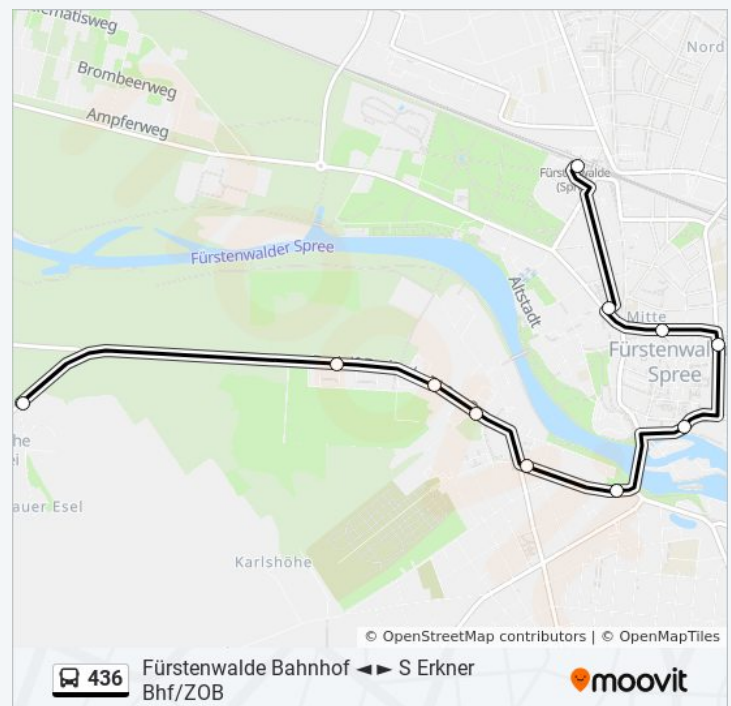

Fürstenwalde Bahnhof
Fürstenwalde am Stern
Fürstenwalde Stadtzentrum
Fürstenwalde Geschwister-Scholl-Str.
Fürstenwalde Wassergasse
Fürstenwalde Rauener Str.
Fürstenwalde E.-Weinert-Str.
Fürstenwalde Gottfried-Keller-Str.
Fürstenwalde Hans-Thoma-Str.
Fürstenwalde Lützowring
Fürstenwalde Ziegeleiweg

Buslinie 436 Fahrpläne

Abfahrzeiten in Richtung Fürstenwalde Ziegeleiweg

Montag	14:55
Dienstag	14:55
Mittwoch	14:55
Donnerstag	Kein Betrieb
Freitag	14:55
Samstag	Kein Betrieb
Sonntag	Kein Betrieb

Buslinie 436 Info

Richtung: Fürstenwalde Ziegeleiweg

Stationen: 11

Fahrtdauer: 15 Min

Linien Informationen:

Richtung: Grünheide Fangschleuse Bhf/P+R

6 Haltestellen

[LINIENPLAN ANZEIGEN](#)

Grünheide Reha-Klinik
Grünheide Heideweg
Grünheide Marktplatz
Grünheide Schlangenluch