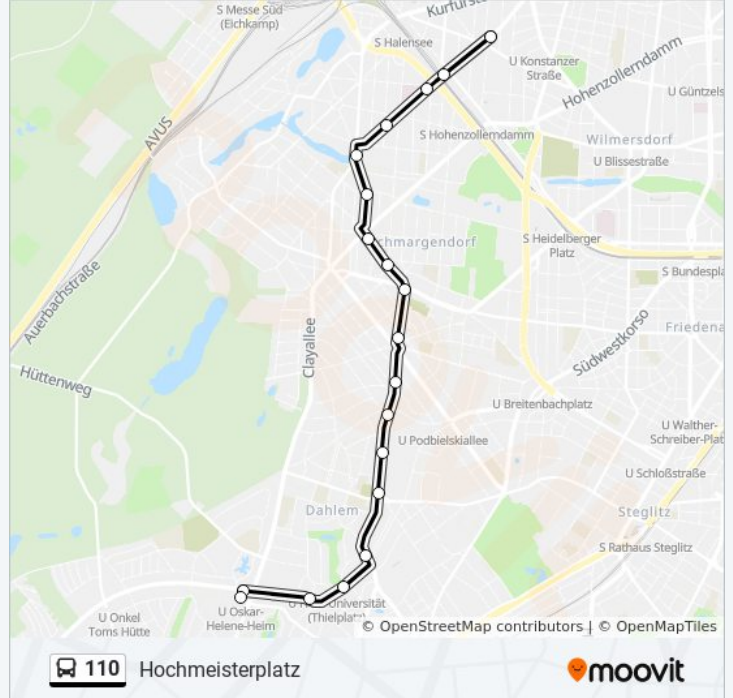

### Buslinie 110 Info

**Richtung:** Hochmeisterplatz

**Stationen:** 8

**Fahrtdauer:** 11 Min

**Linien Informationen:**

## Richtung: Hochmeisterplatz

19 Haltestellen

[LINIENPLAN ANZEIGEN](#)

U Oskar-Helene-Heim

Oskar-Helene-Heim

Bitscher Str.

U Freie Universität (Thielplatz)

Löhleinstr.

Elgersburger Str.

Herthastr.

Wangenheimstr.

Martin-Luther-Krankenhaus

Seesener Str.

## Buslinie 110 Info

**Richtung:** Hochmeisterplatz

**Stationen:** 19

**Fahrdauer:** 17 Min

**Linien Informationen:**

**Richtung: S+U Zoologischer Garten Bhf**

25 Haltestellen

[LINIENPLAN ANZEIGEN](#)