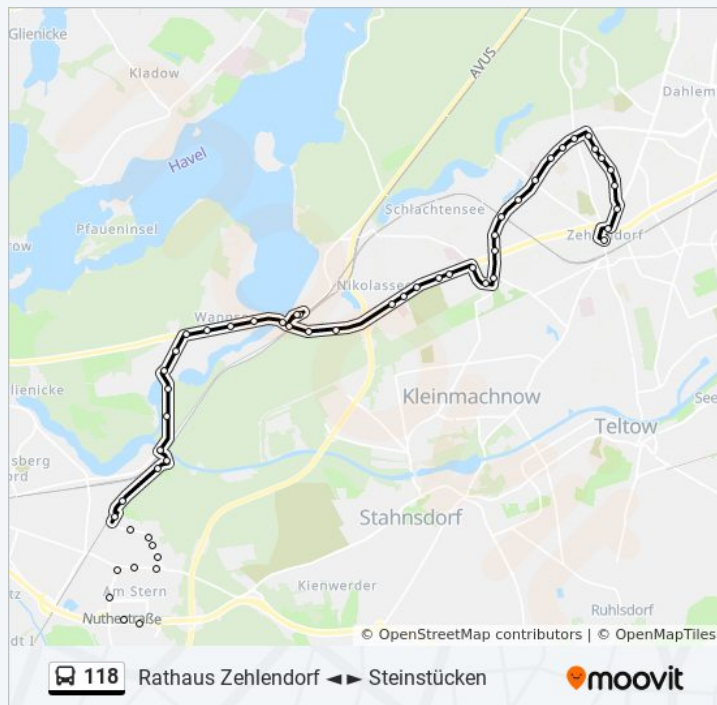

Hubertusbrücke

Stölpchensee

Wilhelmplatz

Charlottenstr./Chausseestr.

Rathaus Wannsee

Pfaueninselchaussee/Königstr.

Wernerstr.

Am Kleinen Wannsee

Wannseebrücke

S Wannsee Bhf

S Wannsee Bhf

Wannseebrücke

Nibelungenstr.

Isoldestr.

Quantzstr.

Waldhaus-Klinik

Waldfriedhof Zehlendorf

Studentendorf Schlachtensee

Kurstr.

Lissabonallee

Freitag 04:33 - 23:13

Samstag 06:48 - 23:13

Sonntag 06:31 - 23:13

Bus Linie 118 Info

Richtung: Rathaus Zehlendorf

Stationen: 53

Fahrdauer: 49 Min

Linien Informationen:

Am Rohrgarten

Clauertstr.

Potsdamer Chaussee/Lindenthaler Allee

Niklasstr.