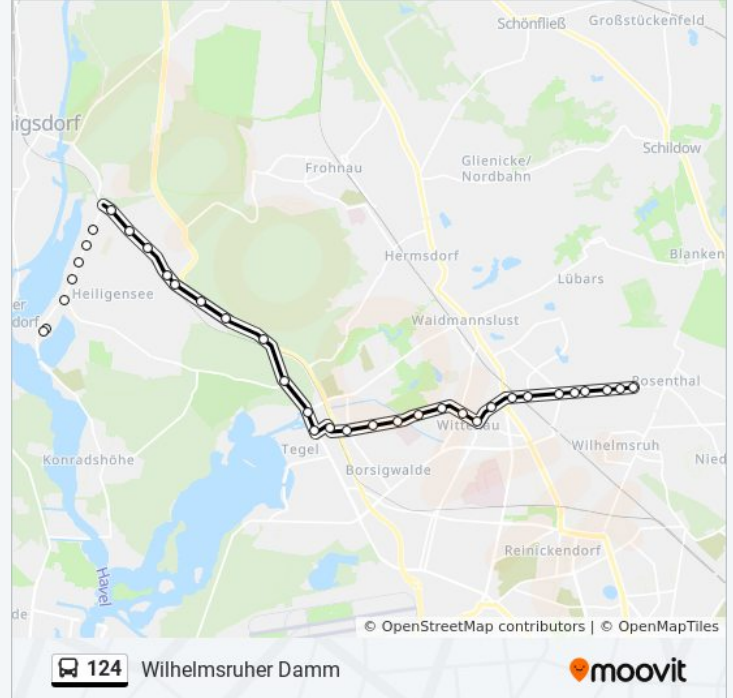

Richtung: S Heiligensee

45 Haltestellen

[LINIENPLAN ANZEIGEN](#)

Aubertstr.
Aubertstr.
Hugenottenplatz
Guyotstr.
Champagneweg
Nordend-Arena
Liliensteinweg
Zionsfriedhof
Dietzgenstr./Mittelstr.
Nordend
Schönhauser Str./Kirchstr.
Am Rollberg
Bergrutenpfad
Kräuterweg

Heiligenseestr./Ruppiner Chaussee

An Der Mühle

U Alt-Tegel

Buddestr.

Gorkistr./Ziekowstr.

Bollestr.

Gorkistr./Am Nordgraben

Am Kesselpfuhl

Am Hügel

Hermsdorfer Str./Alt-Wittenau

Wittenau Kirche

Schule am Park

S+U Wittenau

Finsterwalder Str./Dannenwalder Weg

Schorfheidestr./Eichhorster Weg

Königshorster Str.

Märkisches Zentrum

Wilhelmsruher Damm/Treuenbrietzener Str.

Tiefenseer Str.

Wilhelmsruher Damm

Buslinie 124 Offline Fahrpläne und Netzkarten stehen auf moovitapp.com zur Verfügung. Verwende den [Moovit App](#), um Live Bus Abfahrten, Zugfahrpläne oder U-Bahn Fahrplanzeiten zu sehen, sowie Schritt für Schritt Wegangaben für alle öffentlichen Verkehrsmittel in Berlin - Brandenburg zu erhalten.