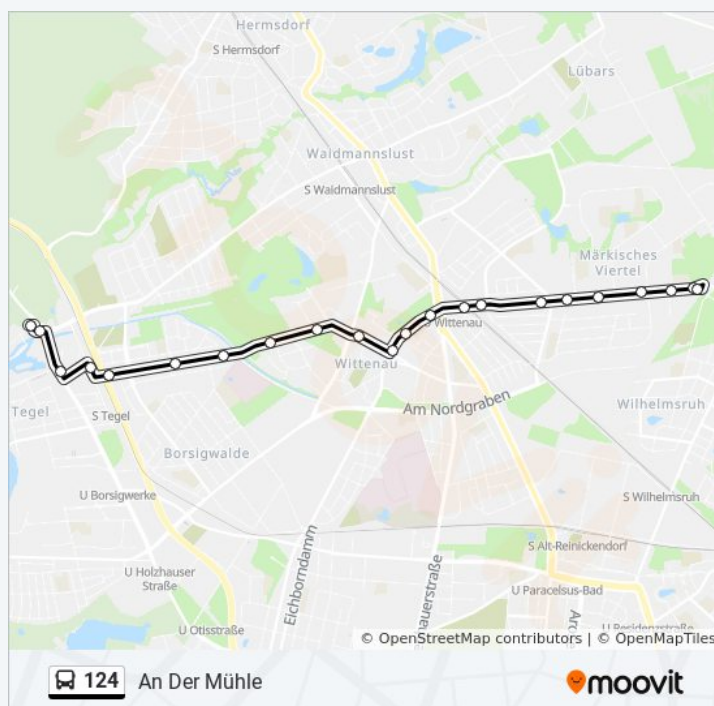

Mattenbuder Pfad

Schönbaumer Weg

Heiligenseestr./Hennigsdorfer Str.

Dorfaue Heiligensee

Alt-Heiligensee

Richtung: An Der Mühle

22 Haltestellen

[LINIENPLAN ANZEIGEN](#)

Wilhelmsruher Damm
Wilhelmsruher Damm
Tiefenseer Str.
Wilhelmsruher Damm/Treuenbrietzener Str.
Märkisches Zentrum
Königshorster Str.
Schorfheidestr./Eichhorster Weg
Finsterwalder Str./Dannenwalder Weg
S+U Wittenau
U Wittenau
Schule am Park
Wittenau Kirche
Hermsdorfer Str./Alt-Wittenau
Am Hügel
Am Kesselpfuhl
Gorkistr./Am Nordgraben
Bollestr.
Eschachstr./S Tegel
Buddestr.
U Alt-Tegel
An Der Mühle
An Der Mühle

Richtung: Aubertstr.

51 Haltestellen

[LINIENPLAN ANZEIGEN](#)

Alt-Heiligensee
Alt-Heiligensee
Heiligenseestr./Hennigsdorfer Str.

Buslinie 124 Fahrpläne

Abfahrzeiten in Richtung An Der Mühle

Montag	08:23 - 19:03
Dienstag	08:23 - 19:03
Mittwoch	08:23 - 19:03
Donnerstag	08:23 - 19:03
Freitag	08:23 - 19:03
Samstag	Kein Betrieb
Sonntag	Kein Betrieb

Buslinie 124 Info

Richtung: An Der Mühle

Stationen: 22

Fahrtdauer: 24 Min

Linien Informationen:

Buslinie 124 Fahrpläne

Abfahrzeiten in Richtung Aubertstr.

Montag	04:18 - 23:38
Dienstag	04:18 - 23:38
Mittwoch	04:18 - 23:38
Donnerstag	04:18 - 23:38
Freitag	04:18 - 23:38