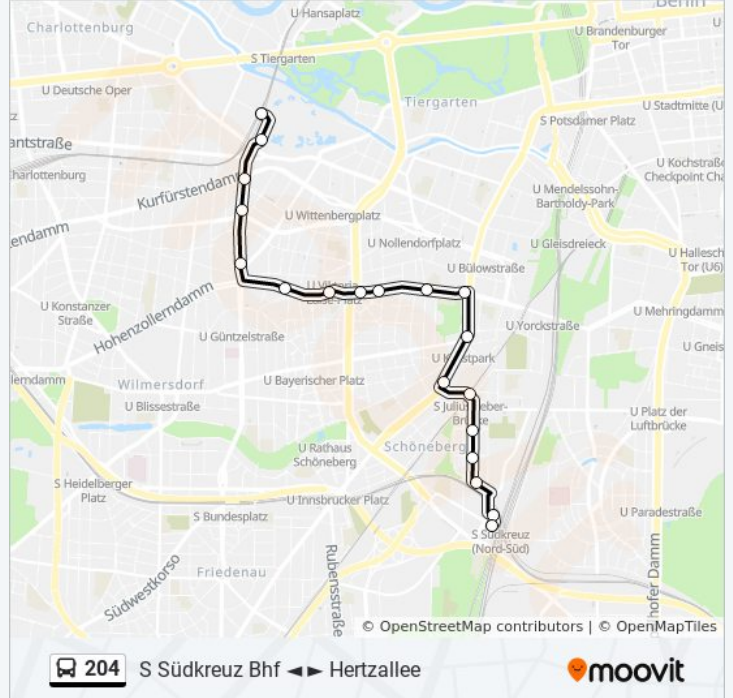

**Richtung: Hertzallee**

19 Haltestellen

[LINIENPLAN ANZEIGEN](#)

S Südkreuz Bhf

S Südkreuz Bhf

Torgauer Str.

Leuthener Str.

Gustav-Müller-Platz

Julius-Leber-Brücke

Richard-Von-Weizsäcker-Platz

U Kleistpark

Goebenstr.

Winterfeldtplatz

Eisenacher Str./Hohenstaufenstr.

Hohenstaufenstr.

Münchener Str.

Bamberger Str.

U Spichernstr.

Friedrich-Hollaender-Platz

U Kurfürstendamm

S+U Zoologischer Garten Bhf

Hertzallee

**Buslinie 204 Fahrpläne**

Abfahrzeiten in Richtung Hertzallee

## Richtung: S Südkreuz Bf

18 Haltestellen

[LINIENPLAN ANZEIGEN](#)

Hertzallee

S+U Zoologischer Garten Bf

U Kurfürstendamm

Friedrich-Hollaender-Platz

U Spichernstr.