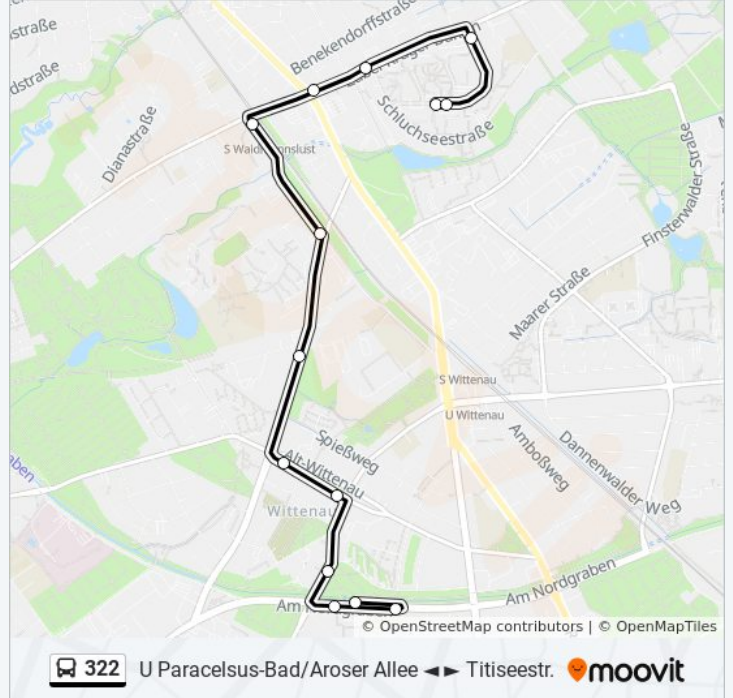

Buslinie 322 Offline Fahrpläne und Netzkarten stehen auf moovitapp.com zur Verfügung. Verwende den [Moovit App](#), um Live Bus Abfahrten, Zugfahrpläne oder U-Bahn Fahrplanzeiten zu sehen, sowie Schritt für Schritt Wegangaben für alle öffentlichen Verkehrsmittel in Berlin - Brandenburg zu erhalten.

[Über Moovit](#) • [MaaS Lösungen](#) • [Unterstützte Länder](#) • [Mooviter Community](#)

© 2023 Moovit - Alle Rechte vorbehalten

Siehe Live Ankunftszeiten