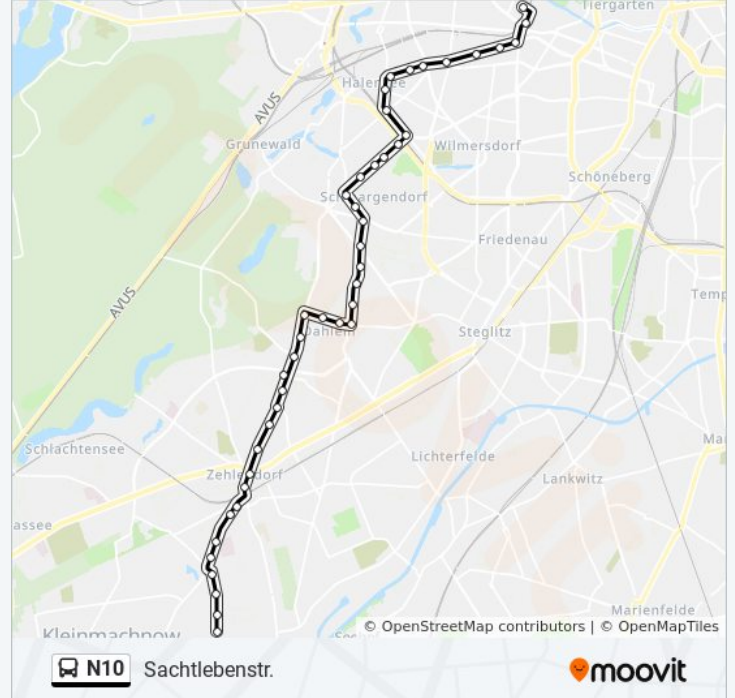

Hüttenweg

Oskar-Helene-Heim

Clayallee/Oskar-Helene-Park

Leichhardtstr.

Schützallee

Scharfestr.

Zehlendorf Eiche

S Zehlendorf

Machnower Str./Berlepschstr.

Schrockstr.

Behring-Krankenhaus

Gutzmannstr.

Ludwigsfelder Str./Sachtlebenstr.

Nieritzweg

Windsteiner Weg

Sachtlebenstr.

### Richtung: U Oskar-Helene-Heim

16 Haltestellen

[LINIENPLAN ANZEIGEN](#)

Sachtlebenstr.

Sachtlebenstr.