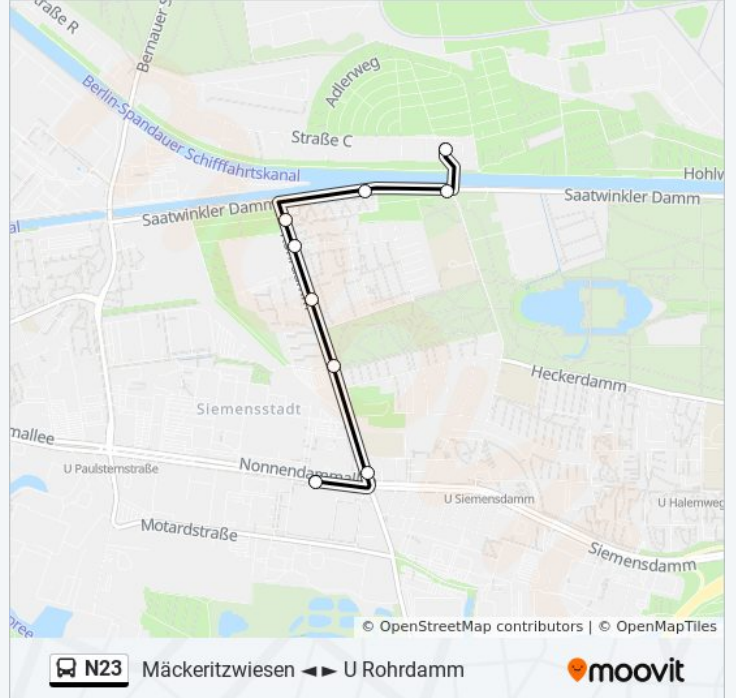

N23

Mäckeritzwiesen ◀ ▶ U Rohrdamm

Im Website-Modus Anzeigen

Die Buslinie N23 (Mäckeritzwiesen ◀ ▶ U Rohrdamm) hat 2 Routen

(1) Mäckeritzwiesen: 00:47 - 04:14(2) U Rohrdamm: 00:31 - 04:01

Verwende Moovit, um die nächste Station der Buslinie N23 zu finden und um zu erfahren wann die nächste Buslinie N23 kommt.

Richtung: Mäckeritzwiesen

9 Haltestellen

[LINIENPLAN ANZEIGEN](#)

U Rohrdamm

U Rohrdamm

Straße am Schaltwerk

Köttgenstr.

Harriesstr.

Saatwinkler Damm/Rohrdamm

Saatwinkler Damm 137

Mäckeritzbrücke

Mäckeritzwiesen

Buslinie N23 Fahrpläne

Abfahrzeiten in Richtung Mäckeritzwiesen

Montag	00:47 - 04:14
Dienstag	00:47 - 04:14
Mittwoch	00:47 - 04:14
Donnerstag	00:47 - 04:14
Freitag	00:47 - 04:14
Samstag	00:47 - 04:47
Sonntag	00:47 - 06:17

Buslinie N23 Info**Richtung:** Mäckeritzwiesen**Stationen:** 9**Fahrdauer:** 6 Min**Linien Informationen:**

Richtung: U Rohrdamm

10 Haltestellen

[LINIENPLAN ANZEIGEN](#)

Mäckeritzwiesen

Mäckeritzwiesen

Mäckeritzbrücke