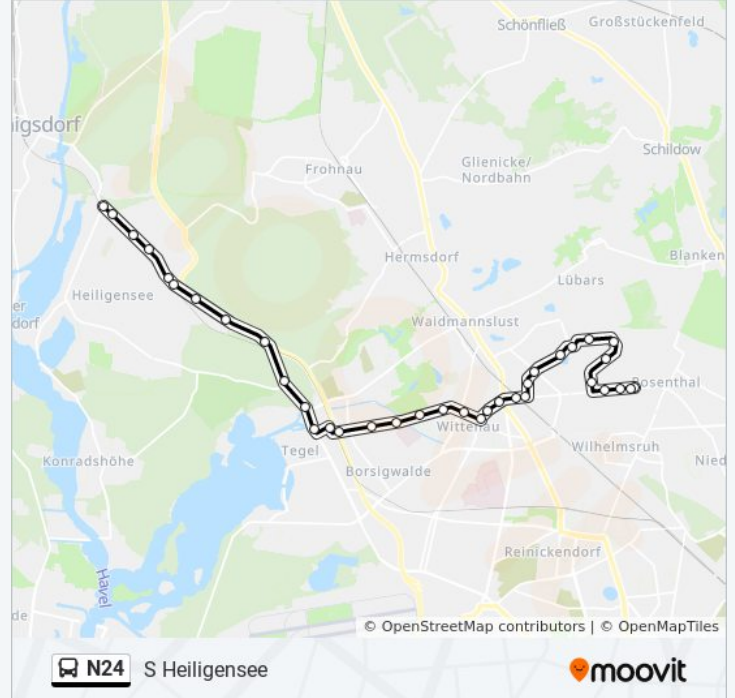

Richtung: An Der Mühle

27 Haltestellen

[LINIENPLAN ANZEIGEN](#)

Wilhelmsruher Damm
Wilhelmsruher Damm
Tiefenseer Str.
Wilhelmsruher Damm/Treuenbrietzener Str.
Märkische Zeile
Wesendorfer Str.
Senftenberger Ring Ost
Senftenberger Ring Nord
Calauer Str.
Engelroder Weg
Eichhorster Weg/Finsterwalder Str.
Zur Maarer Str.
Finsterwalder Str./Dannenwalder Weg
S+U Wittenau
U Wittenau
Schule am Park
Wittenau Kirche
Hermsdorfer Str./Alt-Wittenau
Am Hügel
Am Kesselpfuhl
Gorkistr./Am Nordgraben

An Der Mühle

Richtung: S Heiligensee

36 Haltestellen

[LINIENPLAN ANZEIGEN](#)

Wilhelmsruher Damm

Wilhelmsruher Damm

Tiefenseer Str.

Wilhelmsruher Damm/Treuenbrietzener Str.

U Alt-Tegel

An Der Mühle

Heiligenseestr./Ruppiner Chaussee

Forstamt Tegel

Im Waldwinkel

Diakoniezentrum Heiligensee

S Schulzendorf

Schulzendorfer Str./Ruppiner Chaussee

Kiefheider Weg

Ziegenorter Pfad

S Heiligensee

S Heiligensee

Richtung: S+U Wittenau

22 Haltestellen

[LINIENPLAN ANZEIGEN](#)

S Heiligensee