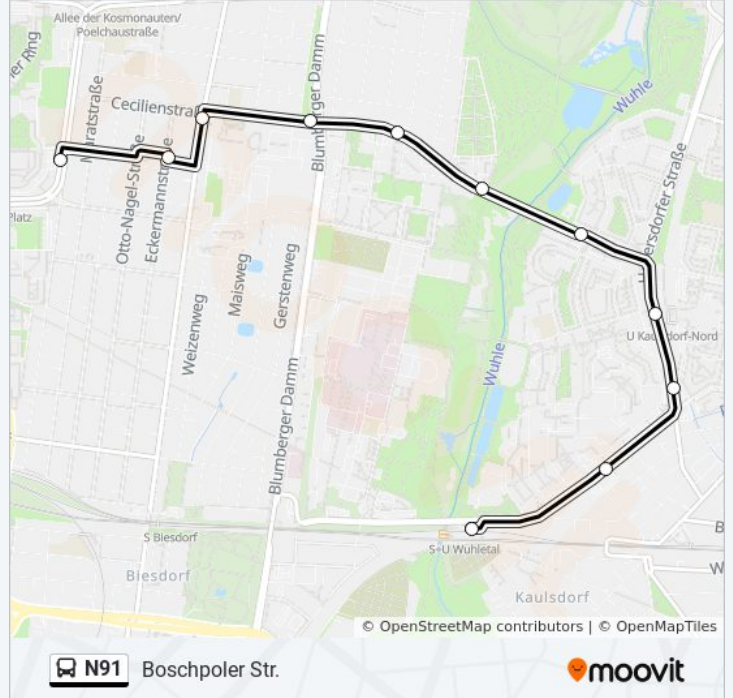

**Richtung: Boschpoler Str.**

11 Haltestellen

[LINIENPLAN ANZEIGEN](#)

S+U Wuhletal

Gutenbergstr.

Hellersdorfer Str./Gülzower Str.

U Kaulsdorf-Nord

Tollensestr.

Cecilienstr./Wuhle

Garzauer Str.

Cecilienstr./Blumberger Damm

Cecilienstr./Oberfeldstr.

Boschpoler Platz

Boschpoler Str.

**Buslinie N91 Fahrpläne**

Abfahrzeiten in Richtung Boschpoler Str.

Montag	00:31 - 04:01
Dienstag	00:31 - 04:01
Mittwoch	00:31 - 04:01
Donnerstag	00:31 - 04:01
Freitag	00:31 - 04:01
Samstag	00:31 - 05:01
Sonntag	00:31 - 06:31

**Buslinie N91 Info**

**Richtung:** Boschpoler Str.

**Stationen:** 11

**Fahrdauer:** 13 Min

**Linien Informationen:**

**Richtung: S+U Wuhletal**

13 Haltestellen

[LINIENPLAN ANZEIGEN](#)

- Bospoler Str.
- Bospoler Platz
- Cecilienstr./Oberfeldstr.
- Cecilienstr./Blumberger Damm
- Garzauer Str.
- Cecilienstr./Wuhle
- Tollensestr.
- U Kaulsdorf-Nord
- Hellersdorfer Str./Gülzower Str.
- Gutenbergstr.
- S+U Wuhletal
- S+U Wuhletal
- S+U Wuhletal